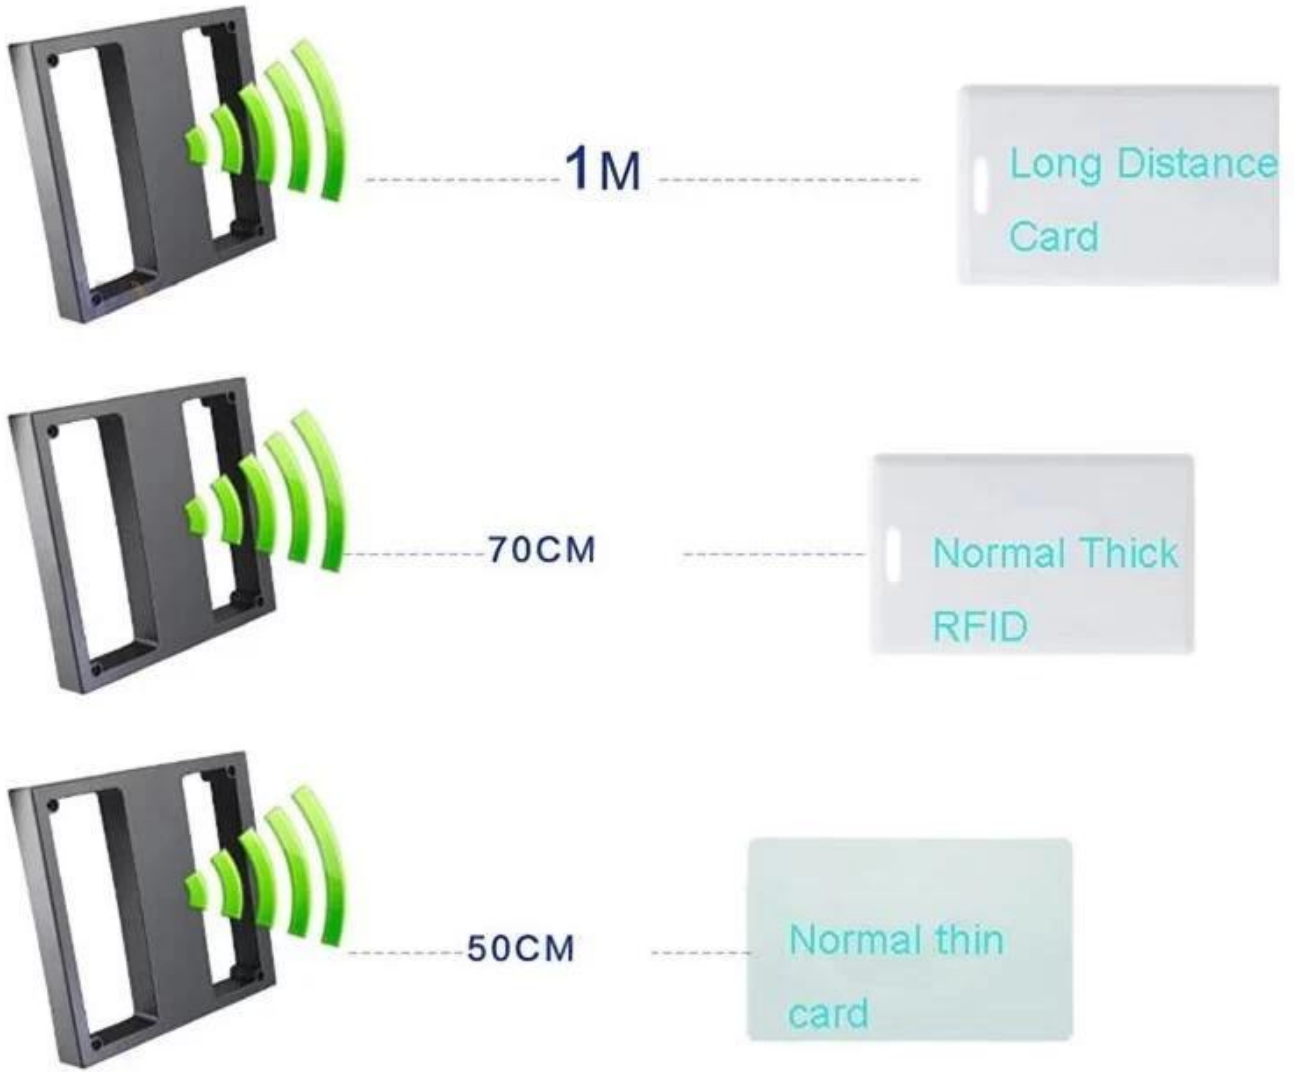

## Lettore di schede di fascia media RFID di prossimità impermeabile

Il lettore di schede di fascia media è un formato di output standard Wiegand 26 bit o Wiegand 26 bit e un lettore off-contact ad alte prestazioni. Il suo uso principale è come dispositivo di lettura supplementare per il controller che ha l'interfaccia wiegand. Caratterizza con aspetto squisito, installazione conveniente e caratteristiche stabili.