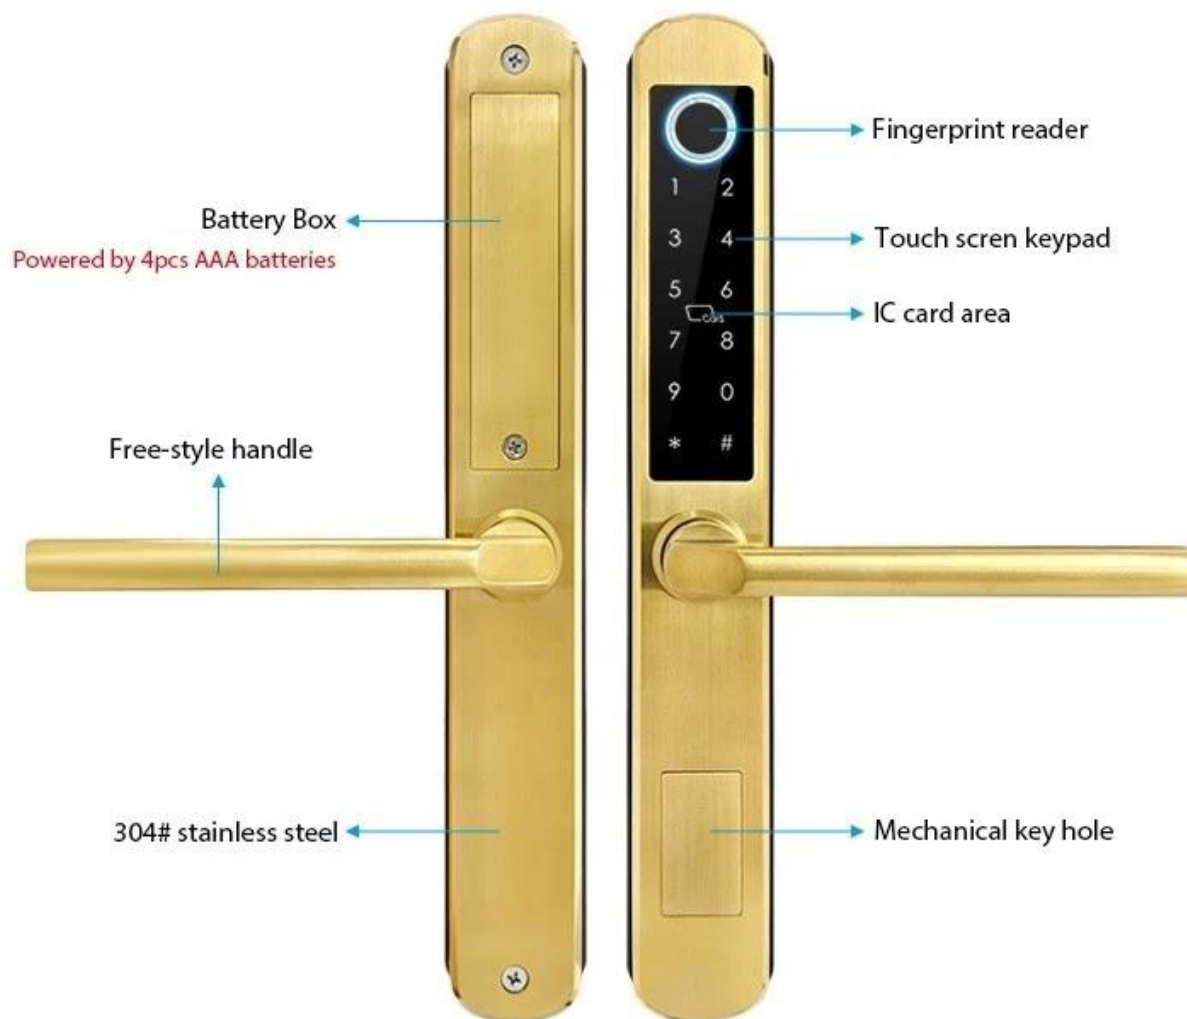

6. TIME-LIMITED Impostazioni password, adatte per vari scenari. Amministratore multilivello Impostazioni per aiutarti a gestire meglio i tuoi edifici intelligenti.

7. Emergenza Batteria Back-up: Blocco Allarme se è in bassa batteria. Potresti temporaneo Carica del blocco della sicurezza tramite Power Bank, Caricabatterie del telefono: qualsiasi fonte di alimentazione con Porto micro-USB.