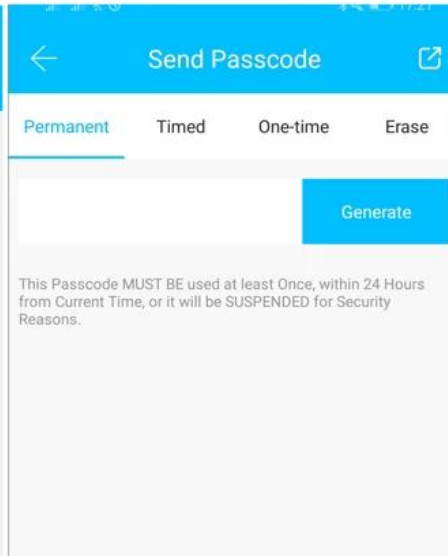

## Smart tastiera rfid TT serratura con APP

App TT Lock è un software di gestione dei blocchi intelligente. L'APP collega il blocco tramite comunicazione bluetooth BLE, l'utente può eseguire il blocco, lo sblocco, l'aggiornamento del firmware, la lettura dei registri delle operazioni nell'APP.

# The Features of APP

Funzione:

Quattro metodi di sblocco indipendenti: metodi di sblocco: Bluetooth, combinazione, scheda e chiave meccanica

Immissione della password toccando Key Pression

Induzione a microonde