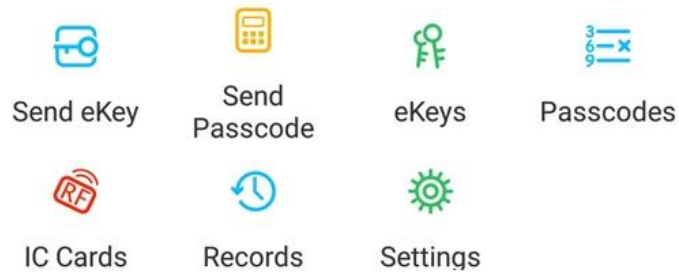

## Smart tastiera rfid TT serratura con APP

App TT Lock è un software di gestione dei blocchi intelligente. L'APP collega il blocco tramite comunicazione bluetooth BLE, l'utente può eseguire il blocco, lo sblocco, l'aggiornamento del firmware, la lettura dei registri delle operazioni nell'APP.

# The Features of APP

Funzione:

Quattro metodi di sblocco indipendenti: metodi di sblocco: Bluetooth, combinazione, scheda e chiave meccanica

Immissione della password toccando Key Pression

Induzione a microonde

I codici disordinati potrebbero essere utilizzati durante l'immissione delle password. Massimo 12 cifre.

Funziona con batteria alcalina, basso consumo e lunga durata.

Indicazione di mancanza di corrente, fonte esterna utilizzabile.