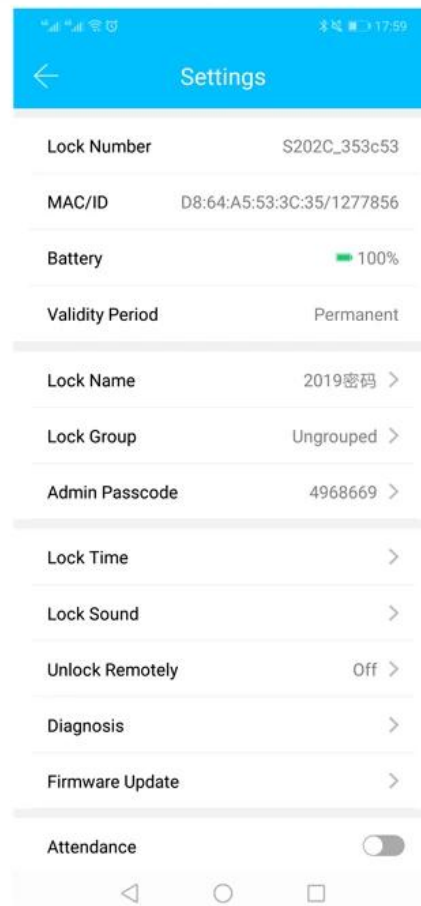

The Features of APP