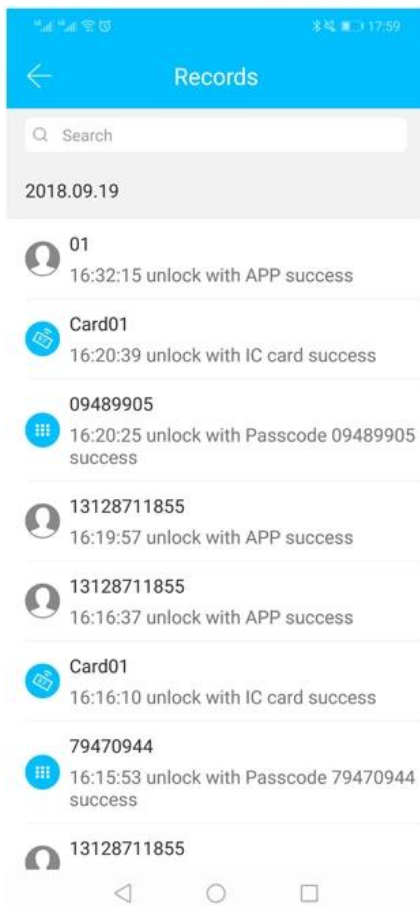

## Smart tastiera rfid TT serratura con APP

App TT Lock è un software di gestione dei blocchi intelligente. L'APP collega il blocco tramite comunicazione bluetooth BLE, l'utente può eseguire il blocco, lo sblocco, l'aggiornamento del firmware, la lettura dei registri delle operazioni nell'APP.

# The Features of APP

Funzione:

Quattro metodi di sblocco indipendenti: metodi di sblocco: Bluetooth, combinazione, scheda e chiave meccanica

Immissione della password toccando Key Pression

Induzione a microonde