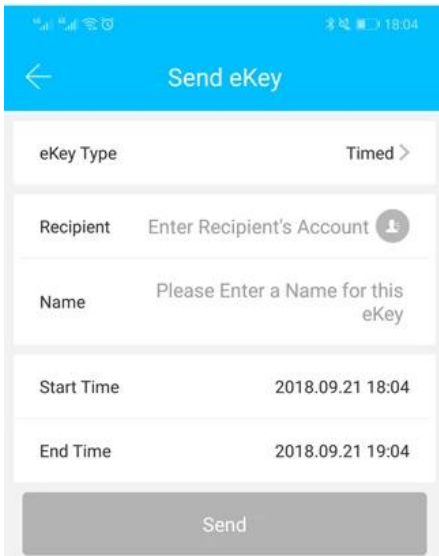

The Features of APP