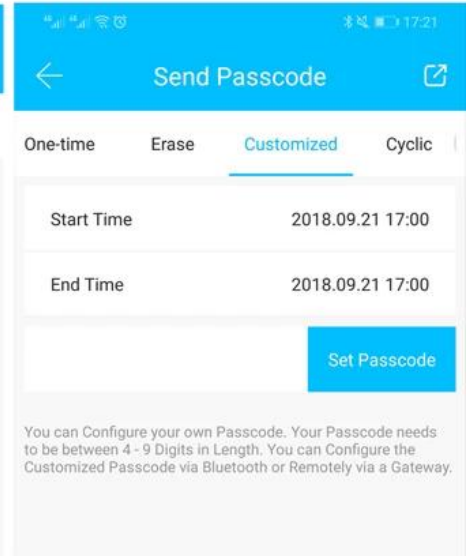

The Features of APP