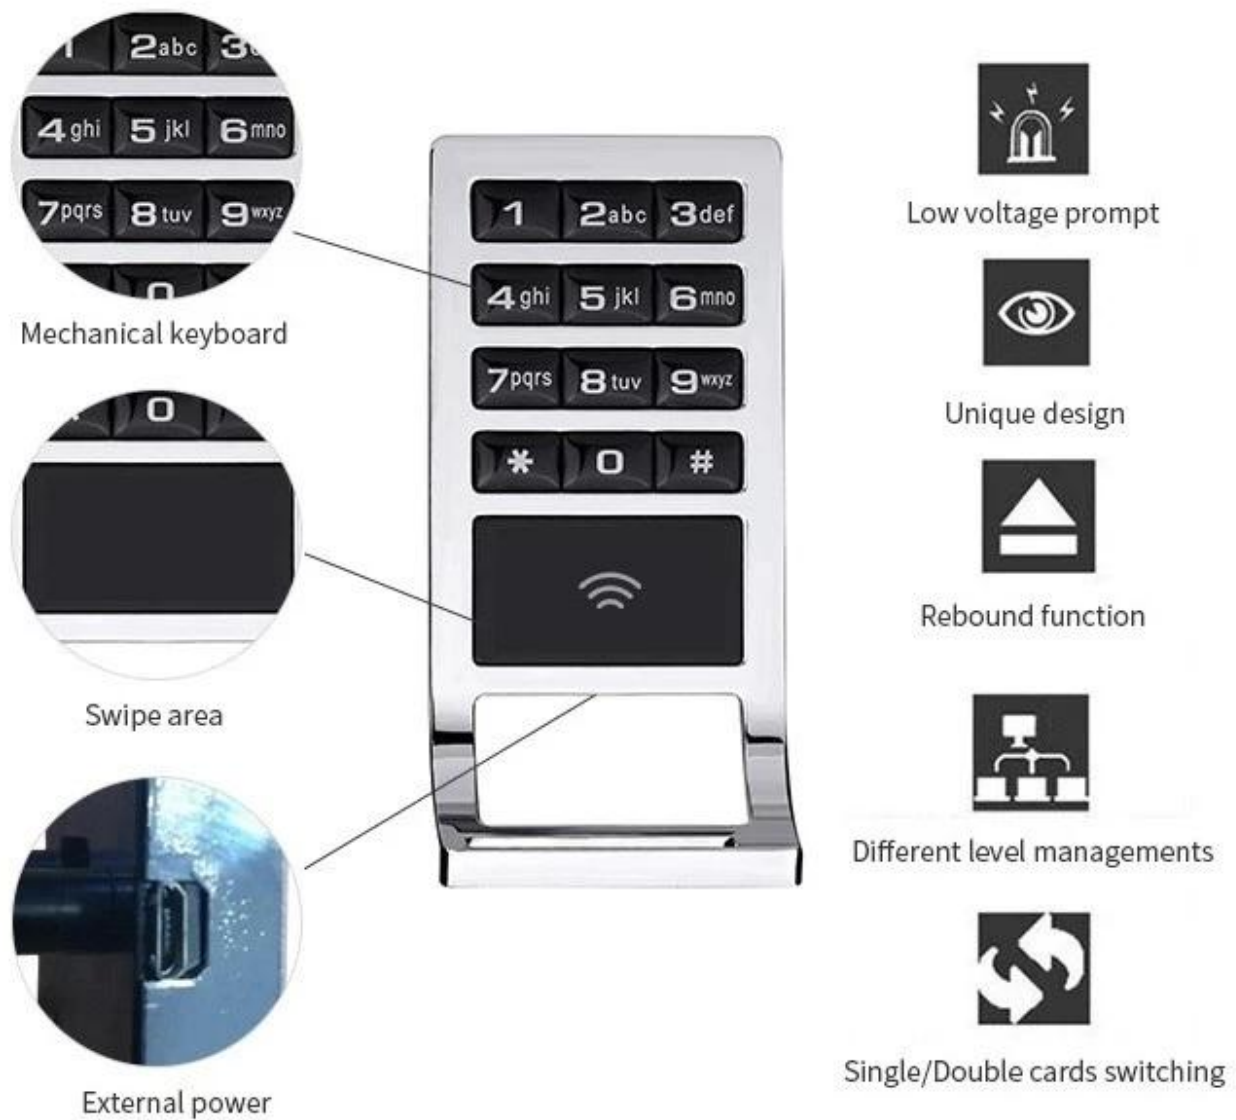

Blocco del cassetto digitale intelligente

Specifications

Power Supply	DC6V, use of 4 pieces of AA batteries
Supply Voltage	Below DV4.5V with lack of voltage indications and can use about 200 more times.
Static Power Supply	<10u A
Dynamic Power Supply	<150mA
Lifetime of battery	Normally can exceed 20,000 times and 200 more with low energy indication
Latch length	15mm
Door thickness	10-35mm
Working temperature	-20~+55
Lock types	PIN Code, RFID Card
Colors	Sliver

Blocco dell'armadio Blocco dell'armadio Blocco della combinazione

caratteristica:

- 1.Design unico e intelligente Blocco digitale Locker Blocco tastiera Locker Lock Club Locker Lock.
2. Sistema di gestione a quattro leve.
3. Stato di allarme intelligente quattro. -Allarme codice errato -Allarme chiave illegale - Allarme anti-ladro (ATA) -Allarme a bassa tensione.
4. È disponibile un backup esterno dell'alimentazione.
5. Anti-umidità, anti-polvere, anti-shock Digital Locker Lock Blocco tastiera Locker Lock Club Locker Lock.
- 6.L'operazione conveniente per l'installazione, lo smontaggio e la sostituzione della batteria.
- 7.La longevità del servizio e la minima manutenzione.
8. Ultra efficienza energetica: 4 batterie alcaline standard AA possono durare più di 16.000 cicli.
9. L'armadietto digitale standard internazionale