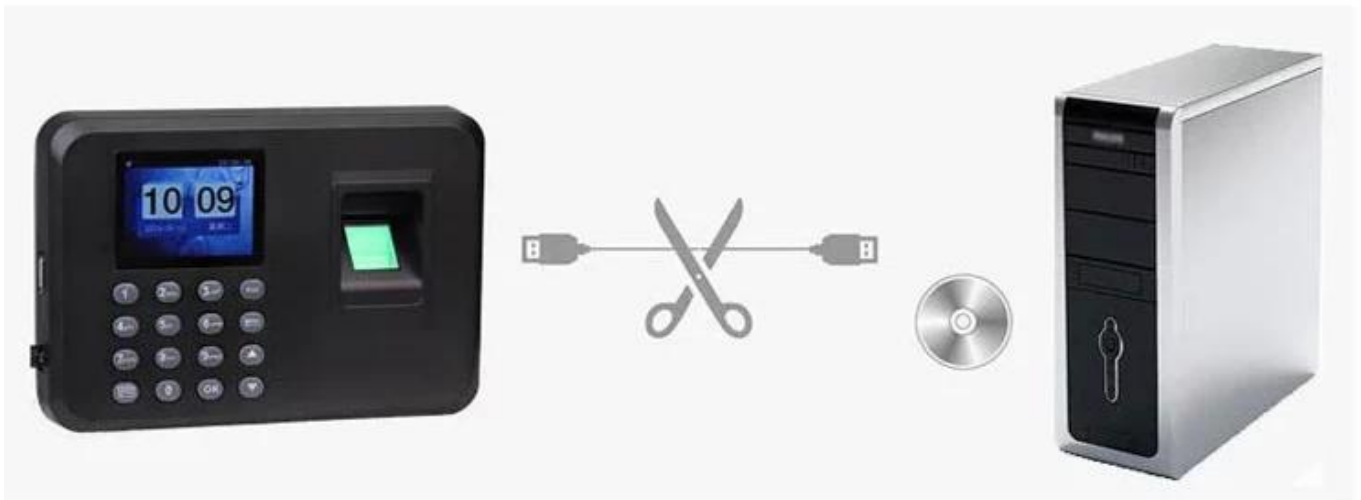

Alto qualità semplice design autonomo impronta digitale tastiera tempo presenza macchina per ufficio

One features

- ✓ 65000 high-definition true color screen
- ✓ High precision optical total reflection fingerprint head
- ✓ Free software free database easy to use
- ✓ U disk directly into the attendance machine convenient and quick
- ✓ The latest T9 input method, direct attendance machine to enter the name
- ✓ Wet and wet fingers can be 360 degrees accurate identification of less than 0.5 seconds

Two description

2.4-inch high-definition true color LCD screen

No need the Software

Modello	DH-C5
TFT	TFT da 2,4 pollici
Sensore di impronte digitali	(Risparmio energetico) Sensore ottico di impronte digitali (risoluzione: 500 DPI)
processore	CPU a 32 bit
Capacità dell'impronta digitale	600
Capacità registro	150.000 eventi
Comunicazione	USB
Modalità di identificazione	Impronta digitale, password,
USB Flash Drive Up / Download	A disposizione
Query record	Disponibile (le persone possono interrogare il proprio record di presenze dopo l'autenticazione)
Angolo di rotazione	Angolo di rotazione totale
Raccolta efficace	16 * 16 mm
Tempo di identificazione	<= 1 s
FRR	<= 0,1%
LONTANO	<= 0,0001%
Modalità operativa	Off-line / Online
Modalità di autenticazione	1: 1, 1: N
linguaggio	Cinese, inglese,
Prompt vocale	A disposizione
Gestione energetica	Tempo di spegnimento automatico, tempo di spegnimento automatico
Adattatore di alimentazione	DC 5V / 1A

Ambiente operativo	Temp di funzionamento: 0 gradi Celsius ~ + 45 gradi Celsius Umidità (RH): 20% ~ 80%
Dimensioni del terminale	170 (L) * 118(W) * 30 (H) mm
Dimensioni dell'imballaggio	255 (L) * 145 (W) * 50 (H) mm
Peso	Peso 0,65 KG

Caratteristiche:

Adatto per le presenze dei dipendenti di ufficio, fabbrica, hotel, scuola, ecc.

Adozione del sensore di impronte digitali a risparmio energetico e della funzione di gestione dell'alimentazione.