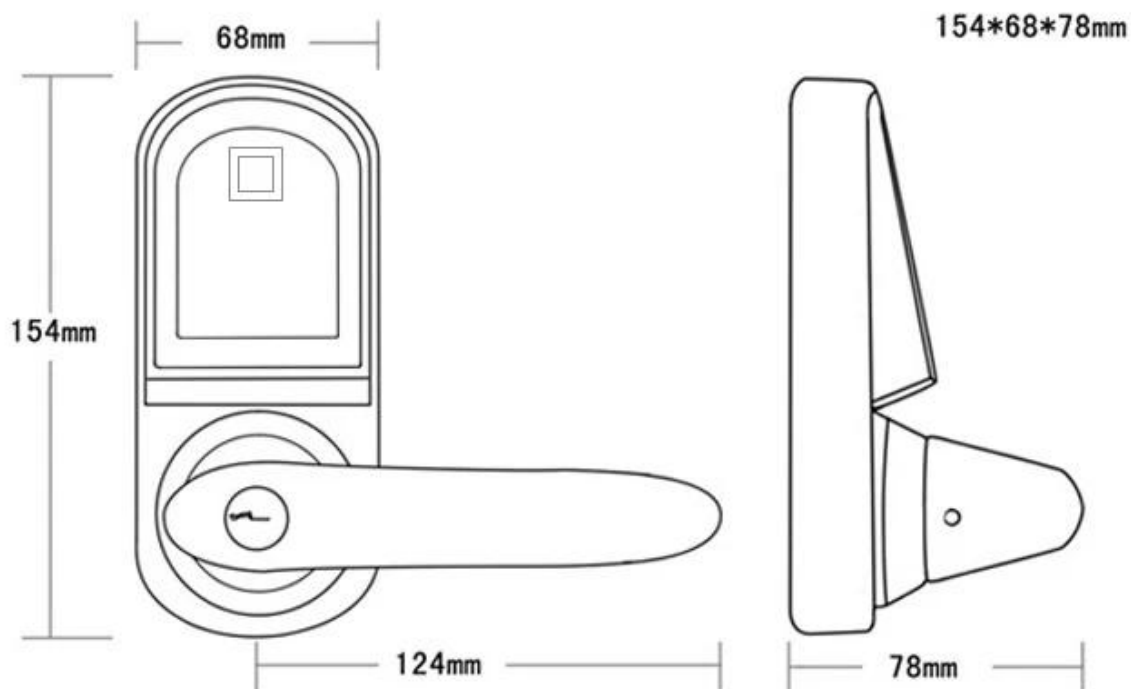

Maniglia rotante libera - Design della maniglia inattiva per impedire l'ingresso forzato

Facile da installare: chiusura singola standard americana per una facile sostituzione e installazione, nessun cablaggio richiesto.

Terminale della batteria di backup: terminali esterni per assorbire l'alimentazione di backup da una batteria da 9V

Mortasa opzionale - Chiusura singola regolabile da 60 mm / 70 mm e 6072 Euro Mortise

PRODUCT SIZE