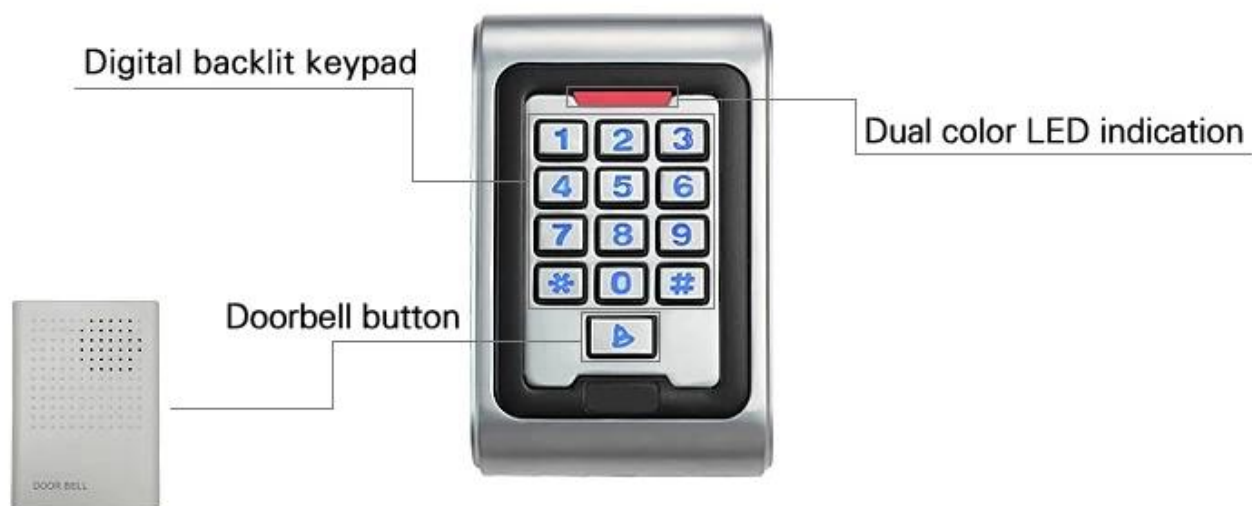

DH-7615 Tastiera per controllo accessi Tastiera per porta IP68 esterno impermeabile 125KHz RFID custodia in metallo con tastiera in silicone Porta singola indipendente con 2000 utenti per Wiegand da esterno e da interno 26.

Western Style Fashionable and Beautiful

Streamline design, with modern and fashion.
Waterproof, anti-vandal.
Completely solve the metal shield of card reader

Waterproof Structure Strong adaptability

Metal case, weatherproof, outdoor use.
Multi accesses, convenient, safe.

WG26 Output/Input

Anti
vandal

specificazione:

Tipo di carta	MF
Grado impermeabile	IP68
Umidità ambientale	10% ~ 90%
Blocca l'uscita	≤3A
Tensione di funzionamento	DC12V ± 10%
Elettricità statica	≤30mA
Uscita di allarme	≤20A
Tempo di protezione da cortocircuito in uscita	≤100μS
Distanza di lettura della carta	5 ~ 8 centimetri
Temperatura ambiente	-45 °C ~ 60 °C
Orario di apertura della porta	0 ~ 99s (regolabile)
Dimensione	118 * 78 * 25mm