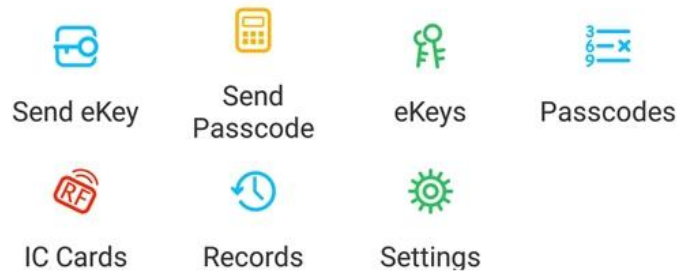

APP BLOCCO BLOCCO Blocco tastiera RF I blocchi di sicurezza intellettuale fanno parte del sistema IC One-Card-Pass. Le funzioni del sistema di chiusura sono molto potenti e utilizzate molto facilmente. Le serrature sono applicabili a uffici moderni, edifici per uffici, appartamenti di alta classe, ville e così via.

App TT Lock è un software di gestione dei blocchi intelligente. L'APP collega il blocco tramite comunicazione bluetooth BLE, l'utente può eseguire il blocco, lo sblocco, l'aggiornamento del firmware, la lettura dei registri delle operazioni nell'APP.

The Features of APP

Funzione:

Quattro metodi di sblocco indipendenti: metodi di sblocco: Bluetooth, combinazione, scheda e chiave meccanica

Immissione della password toccando Key Pression

Induzione a microonde