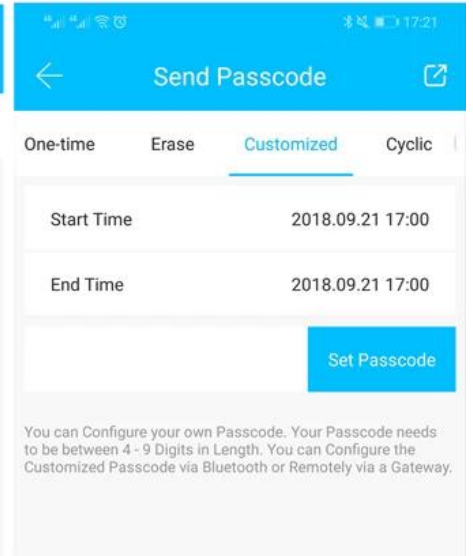

The Features of APP