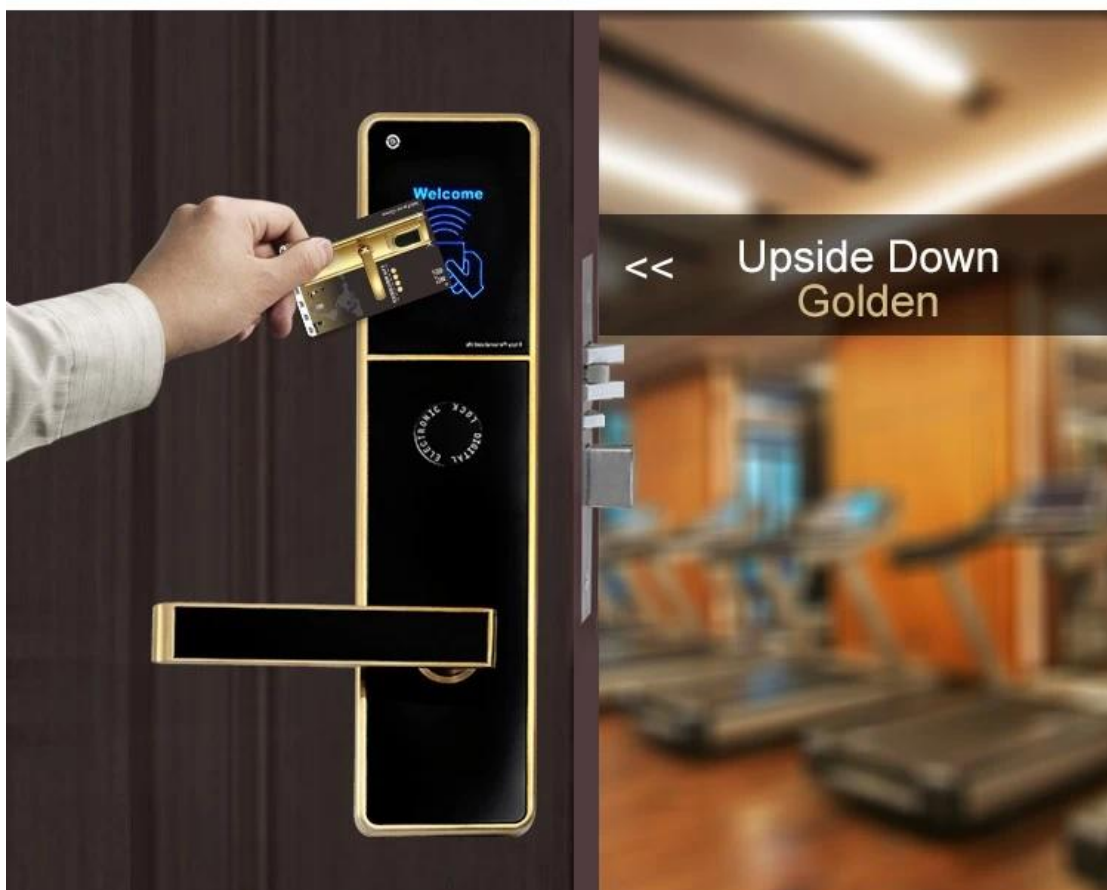

## Serrure d'hôtel sécurisée avec carte RFID

# Induction Card Opening DH-8505

304 Stainless Steel | Smart Card Or Mechanical Key | High Security

>>

Formal Wear  
Silvery

<<

Upside Down  
Golden