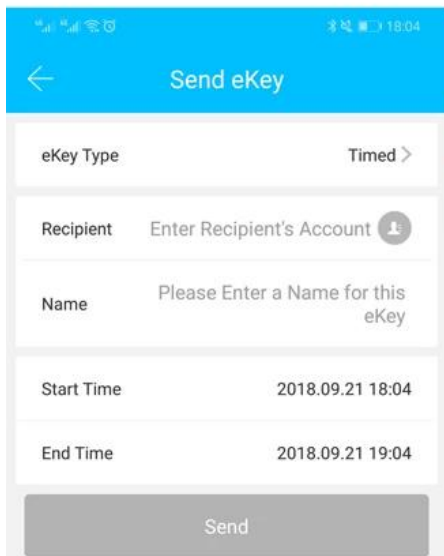

Serrure de porte Samrt clavier RFID TT avec APP

App TT Lock est un logiciel de gestion de blocs intelligent. L'APP connecte le bloc via la communication Bluetooth BLE, l'utilisateur peut effectuer le blocage, le déverrouillage, la mise à jour du firmware, la lecture des journaux d'opérations dans l'APP.

The Features of APP

Une fonction:

Quatre méthodes de déverrouillage indépendantes: méthodes de déverrouillage: Bluetooth, combinaison, carte et clé mécanique

Saisie du mot de passe en appuyant sur Key Pression