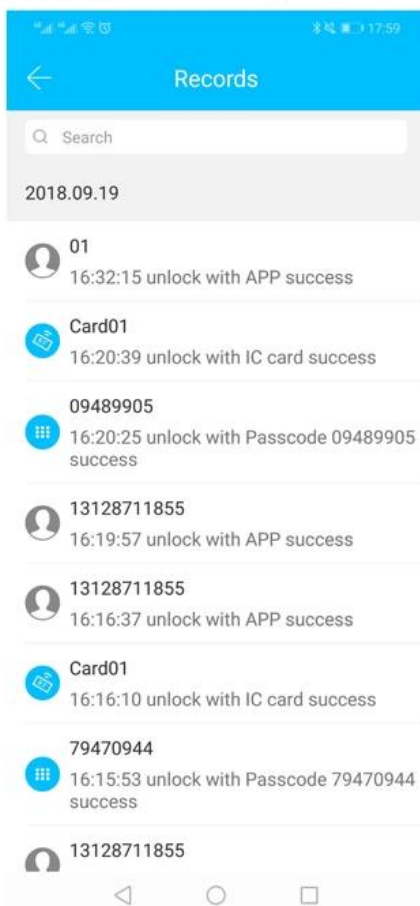

Serrure de porte Samrt clavier RFID TT avec APP

App TT Lock est un logiciel de gestion de blocs intelligent. L'APP connecte le bloc via la communication Bluetooth BLE, l'utilisateur peut effectuer le blocage, le déverrouillage, la mise à jour du firmware, la lecture des journaux d'opérations dans l'APP.

The Features of APP

Une fonction:

Quatre méthodes de déverrouillage indépendantes: méthodes de déverrouillage: Bluetooth, combinaison, carte et clé mécanique

Saisie du mot de passe en appuyant sur Key Pression

Des codes en désordre peuvent être utilisés lors de la saisie de mots de passe. 12 chiffres maximum.

Il fonctionne avec une pile alcaline, une faible consommation et une longue durée de vie.

Indication de panne de courant, source externe utilisable.