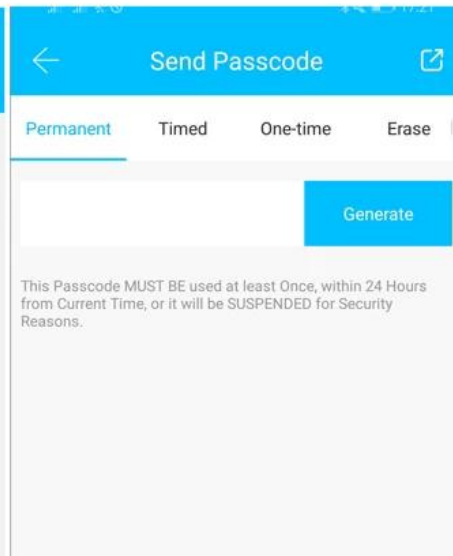

Serrure de porte Samrt clavier RFID TT avec APP

App TT Lock est un logiciel de gestion de blocs intelligent. L'APP connecte le bloc via la communication Bluetooth BLE, l'utilisateur peut effectuer le blocage, le déverrouillage, la mise à jour du firmware, la lecture des journaux d'opérations dans l'APP.

The Features of APP

Une fonction:

Quatre méthodes de déverrouillage indépendantes: méthodes de déverrouillage: Bluetooth, combinaison, carte et clé mécanique

Saisie du mot de passe en appuyant sur Key Pression

Des codes en désordre peuvent être utilisés lors de la saisie de mots de passe. 12 chiffres maximum.

Il fonctionne avec une pile alcaline, une faible consommation et une longue durée de vie.

Indication de panne de courant, source externe utilisable.