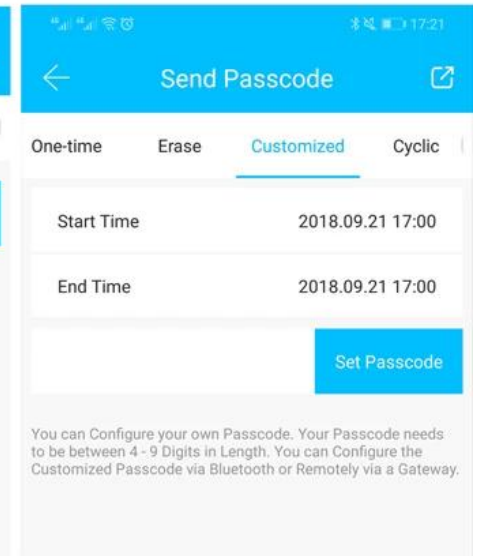

Serrure de porte Samrt clavier RFID TT avec APP

App TT Lock est un logiciel de gestion de blocs intelligent. L'APP connecte le bloc via la communication Bluetooth BLE, l'utilisateur peut effectuer le blocage, le déverrouillage, la mise à jour du firmware, la lecture des journaux d'opérations dans l'APP.

The Features of APP

Une fonction:

Quatre méthodes de déverrouillage indépendantes: méthodes de déverrouillage: Bluetooth, combinaison, carte et clé mécanique

Saisie du mot de passe en appuyant sur Key Pression

Des codes en désordre peuvent être utilisés lors de la saisie de mots de passe. 12 chiffres maximum.

Il fonctionne avec une pile alcaline, une faible consommation et une longue durée de vie.

Indication de panne de courant, source externe utilisable.