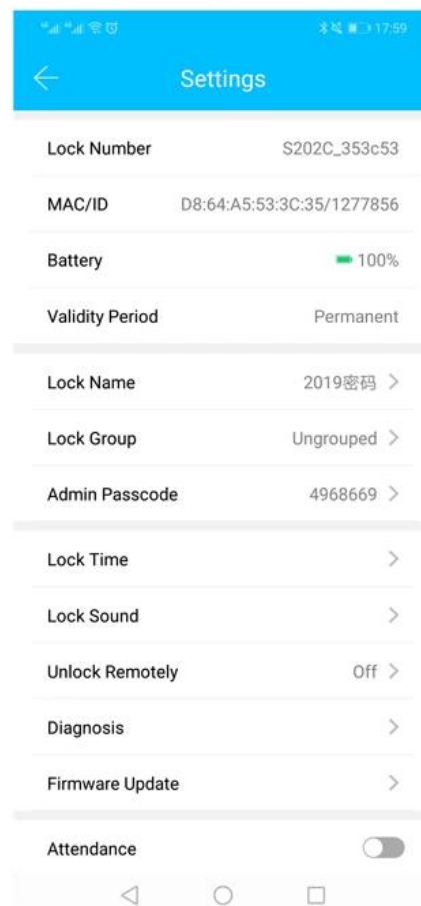

Serrure de porte Samrt clavier RFID TT avec APP

App TT Lock est un logiciel de gestion de blocs intelligent. L'APP connecte le bloc via la communication Bluetooth BLE, l'utilisateur peut effectuer le blocage, le déverrouillage, la mise à jour du firmware, la lecture des journaux d'opérations dans l'APP.

The Features of APP

Une fonction:

Quatre méthodes de déverrouillage indépendantes: méthodes de déverrouillage: Bluetooth, combinaison, carte et clé mécanique

Saisie du mot de passe en appuyant sur Key Pression

Des codes en désordre peuvent être utilisés lors de la saisie de mots de passe. 12 chiffres maximum.

Il fonctionne avec une pile alcaline, une faible consommation et une longue durée de vie.

Indication de panne de courant, source externe utilisable.