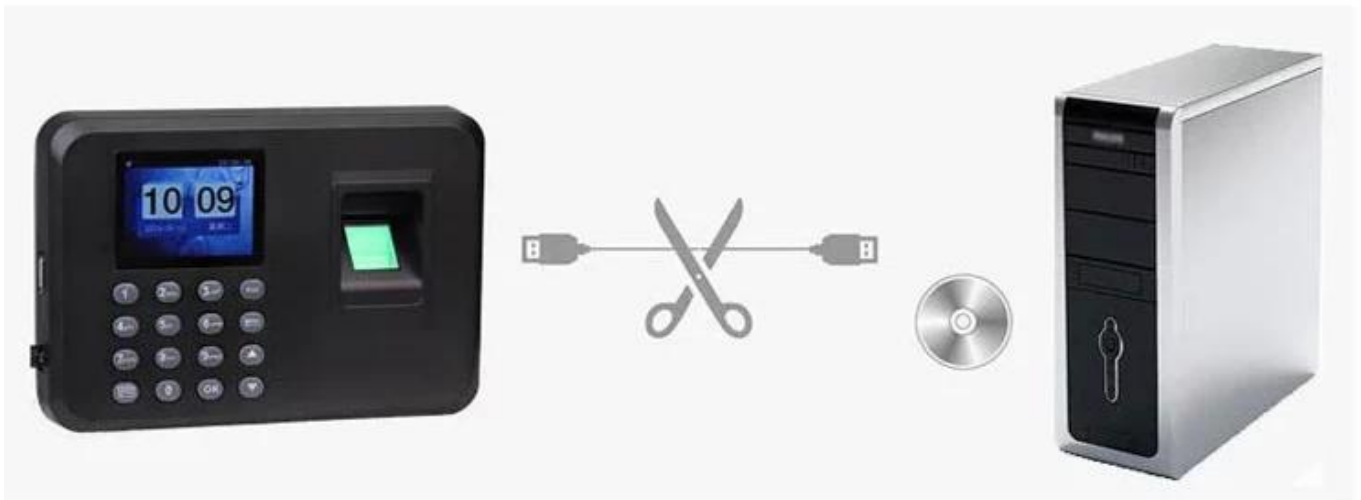

## One features

- ✓ 65000 high-definition true color screen
- ✓ High precision optical total reflection fingerprint head
- ✓ Free software free database easy to use
- ✓ U disk directly into the attendance machine convenient and quick
- ✓ The latest T9 input method, direct attendance machine to enter the name
- ✓ Wet and wet fingers can be 360 degrees accurate identification of less than 0.5 seconds

## Two description

2.4-inch high-definition true color LCD screen

# No need the Software

Modèle	DH-C5
TFT	2,4 pouces TFT
Détecteur d'empreintes digitales	Capteur d'empreinte digitale optique (à économie d'énergie) (Résolution: 500DPI)
CPU	CPU 32bit
Capacité d'empreinte digitale	600
Capacité du journal	150 000 événements
la communication	USB
Mode d'identification	Empreinte digitale, mot de passe,
Clé USB en haut / Télécharger	Disponible
Requête d'enregistrement	Disponible (les personnes peuvent interroger leurs propres fiche de présence après authentification)
Angle de rotation	Angle de rotation total
Collecte efficace	16 * 16mm
Temps d'identification	<= 1s
FRR	<= 0,1%
LOIN	<= 0,0001%
Mode de fonctionnement	Déconnecté en ligne
Mode d'authentification	1: 1, 1: N
La langue	Chinois, anglais,
Invite vocale	Disponible
Gestion de l'alimentation	Temps de veille automatique, temps d'extinction automatique
Adaptateur secteur	DC 5V / 1A