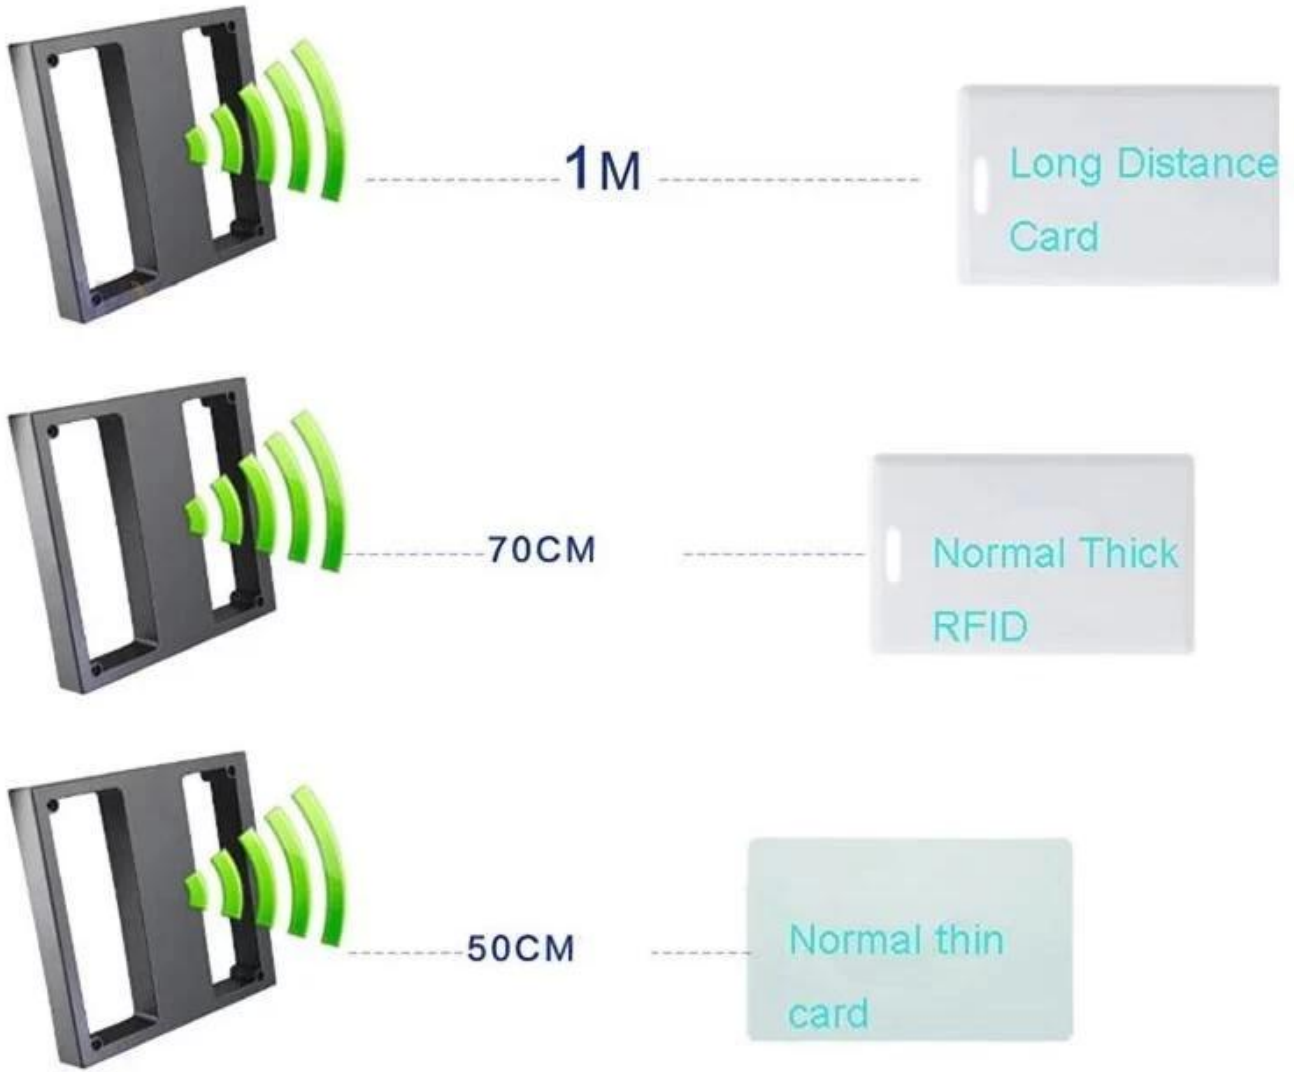

## Lecteur de cartes milieu de gamme RFID étanche

Le lecteur de carte de gamme moyenne est un format de sortie standard Wiegand 26 bits ou Wiegand 26 bits et un lecteur haute performance sans contact. Son utilisation principale est en tant que dispositif de lecture supplémentaire pour le contrôleur qui possède l'interface wiegand. C'est des personnages avec une apparence exquise, une installation pratique et des caractéristiques stables.