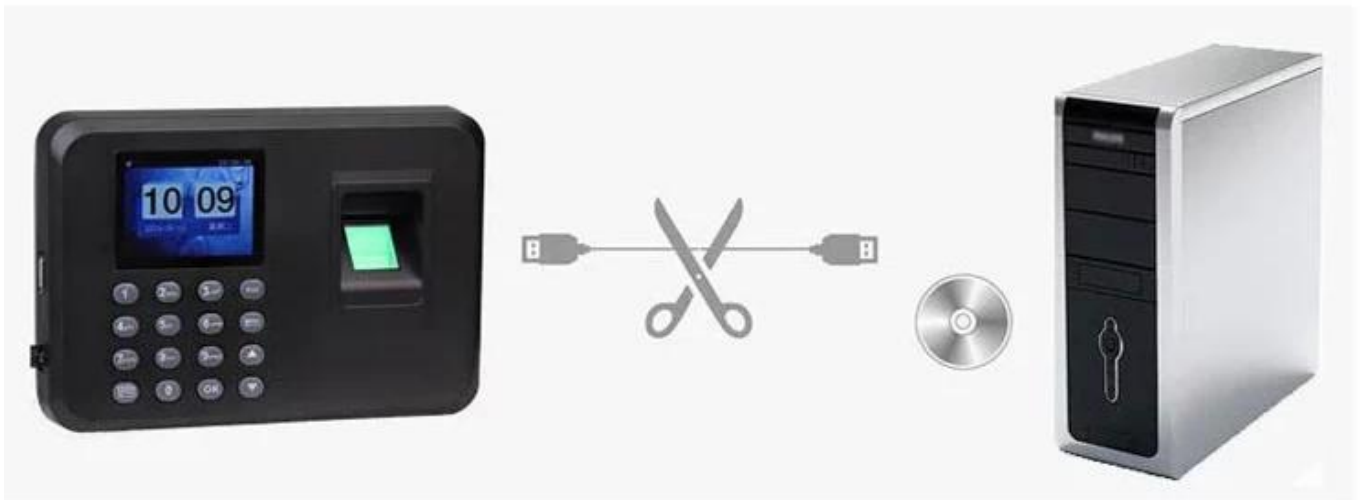

Haute qualité Facile conception autonome empreinte digitale clavier temps présence machine pour Bureau

One features

- ✓ 65000 high-definition true color screen
- ✓ High precision optical total reflection fingerprint head
- ✓ Free software free database easy to use
- ✓ U disk directly into the attendance machine convenient and quick
- ✓ The latest T9 input method, direct attendance machine to enter the name
- ✓ Wet and wet fingers can be 360 degrees accurate identification of less than 0.5 seconds

Two description

2.4-inch high-definition true color LCD screen

No need the Software

U Disk (Download the Data) PC (Check the Attendance Data by Excel)

Modèle	DH-C5
TFT	2,4 pouces TFT
Détecteur d'empreintes digitales	(Économie d'énergie) Capteur d'empreintes digitales optique (résolution: 500 DPI)
CPU	Processeur 32 bits
Capacité d'empreintes digitales	600
Capacité du journal	150 000 événements
la communication	USB
Mode d'identification	Empreinte digitale, mot de passe,
USB Flash Drive Up / Télécharger	Disponible
Requête d'enregistrement	Disponible (les gens peuvent interroger leur propre enregistrement de présence après authentification)
Angle de rotation	Angle de rotation total
Collecte efficace	16 * 16 mm
Temps d'identification	<= 1 s
FRR	<= 0,1%
LOIN	<= 0,0001%
Mode de fonctionnement	Déconnecté en ligne
Mode d'authentification	1: 1, 1: N
Langue	Chinois, anglais,
Invite vocale	Disponible
Gestion de l'alimentation	Temps de veille automatique, heure de mise hors tension automatique
Adaptateur secteur	DC 5V / 1A

Environnement d'exploitation	Température de fonctionnement: 0 degré Celsius ~ + 45 degrés Celsius Humidité (HR): 20% ~ 80%
Taille du terminal	170 (L) * 118W) * 30 (H) millimètre
Taille de l'emballage	255 (L) * 145 (W) * 50 (H) millimètre
Poids	Poids 0,65 kg