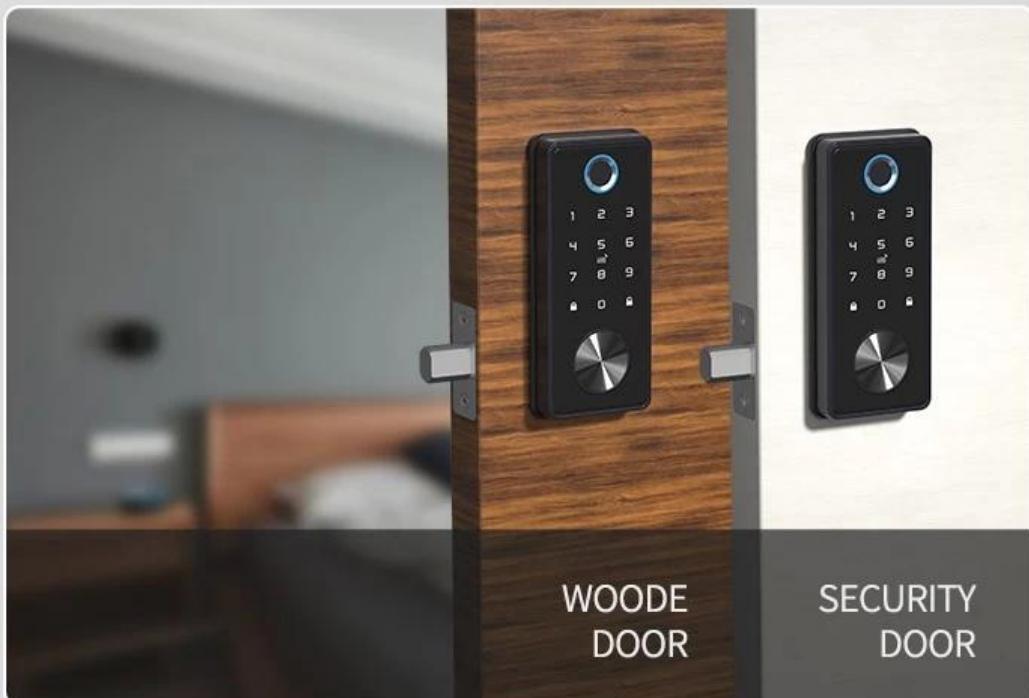

HANDY **AUTOMATIC** DOOR LOCK

Paramètre:

Type de porte	Porte en verre, porte en bois, porte en acier, porte en acier inoxydable, Porte en aluminium
Marque	Udohow
Numéro de modèle	T1 (ttlock ou tuya)
Certification	CE FCC
Options de stockage de données	Nuage
Réseau	WiFi, Bluetooth
Nom de produit	Verrouillage de la porte Smart DeadBolt
Déverrouiller	Application, empreinte digitale, code, carte, clé
Matériel	Alliage d'aluminium
Couleur	Nickel en satin / nickel noir / blanc
Épaisseur de porte	35-55 mm
Convient à	Hôtel de maison d'appartement
Source de courant	4pcs AA Batterie alcaline

HANDY

AUTUMATIC DOOR LOCK

T1

SMART LOCK - T1

6 WAYS TO UNLOCKS

Unlocking via APP

Unlocking via
fingerprint

Unlocking via
time-limited passcode

WIFI available
(with gateway)

Unlocking via
IC card

Unlocking via
mechanical key

Suitable for All Doors and Scenarios

Scenario 1

Scenario 2

WOODE
DOOR

SECURITY
DOOR

Semiconductor Biometrics

Identify fingerprints by circular
groove design.

Fingerprint
recognition rate*

98.6 %

Accurate
fingerprint
recognition*

AUTOMATIC Lock & Unlock

Convenient App Managemant

lock and unlock automatically
with the auto structural design,freeing your hands