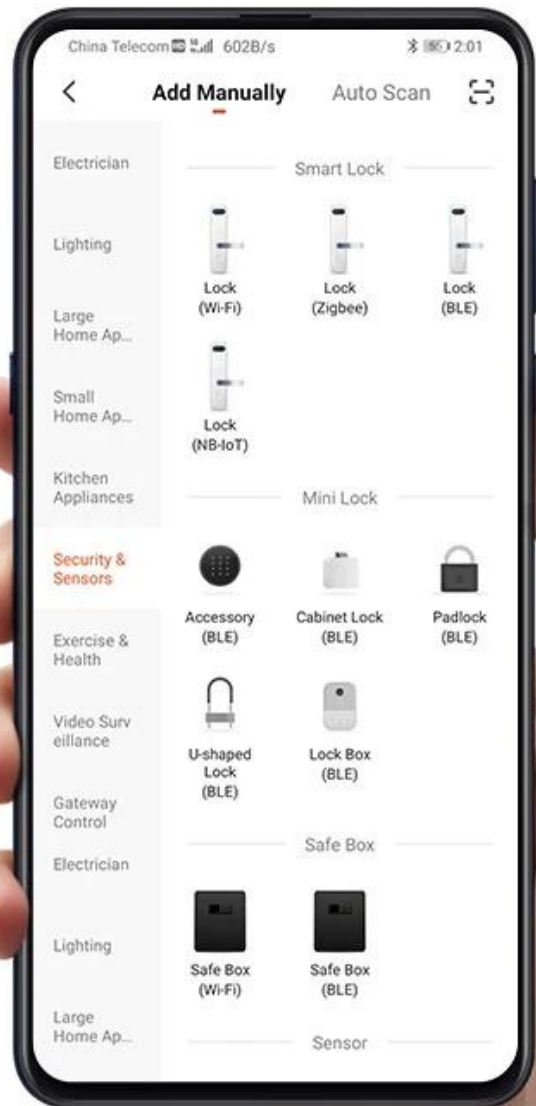

HANDY **AUTOMATIC** DOOR LOCK

Paramètre:

Type de porte	Porte en verre, porte en bois, porte en acier, porte en acier inoxydable, Porte en aluminium
Marque	Udohow
Numéro de modèle	T1 (ttlock ou tuya)
Certification	CE FCC
Options de stockage de données	Nuage
Réseau	WiFi, Bluetooth
Nom de produit	Verrouillage de la porte Smart DeadBolt
Déverrouiller	Application, empreinte digitale, code, carte, clé
Matériel	Alliage d'aluminium
Couleur	Nickel en satin / nickel noir / blanc
Épaisseur de porte	35-55 mm
Convient à	Hôtel de maison d'appartement
Source de courant	4pcs AA Batterie alcaline

HANDY

AUTUMATIC DOOR LOCK

T1

SMART LOCK - T1

6 WAYS TO UNLOCKS

Unlocking via APP

Unlocking via
fingerprint

Unlocking via
time-limited passcode

Semiconductor Biometrics

Identify fingerprints by circular
groove design.

Fingerprint
recognition rate*

98.6 %

Accurate
fingerprint
recognition*

AUTOMATIC Lock & Unlock

Convenient App Managemant

lock and unlock automatically
with the auto structural design,freeing your hands

Smart home

User
management

log

* Language: Chinese simplified, Chinese traditional, English, Spanish, Portuguese, Russian, French, Malay; more coming

APPLICATION

Multi-Locks Manage

Authorized administrators