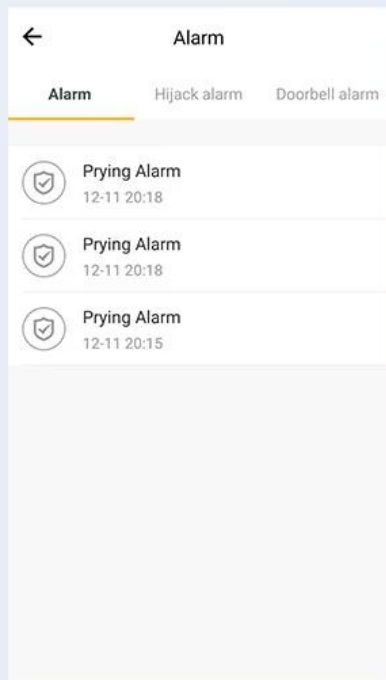

HANDY **AUTOMATIC** DOOR LOCK

Paramètre:

Type de porte	Porte en verre, porte en bois, porte en acier, porte en acier inoxydable, Porte en aluminium
Marque	Udohow
Numéro de modèle	T1 (ttlock ou tuya)
Certification	CE FCC
Options de stockage de données	Nuage
Réseau	WiFi, Bluetooth
Nom de produit	Verrouillage de la porte Smart DeadBolt
Déverrouiller	Application, empreinte digitale, code, carte, clé
Matériel	Alliage d'aluminium
Couleur	Nickel en satin / nickel noir / blanc
Épaisseur de porte	35-55 mm
Convient à	Hôtel de maison d'appartement
Source de courant	4pcs AA Batterie alcaline

Semiconductor Biometrics

Identify fingerprints by circular
groove design.

Fingerprint
recognition rate*

98.6 %

Accurate
fingerprint
recognition*

AUTOMATIC Lock & Unlock

Convenient App Managemant

lock and unlock automatically
with the auto structural design,freeing your hands

Smart home

User
management

log

* Language: Chinese simplified, Chinese traditional, English, Spanish, Portuguese, Russian, French, Malay; more coming

APPLICATION

Multi-Locks Manage

Authorized administrators

Push warning information

User management

PRODUCT STRUCTURE DIAGRAM

① Battery Case

② Waterproof Rubber Pad

③ Fingerprint Reader

④ Touch Keypad

⑤ Card Reader