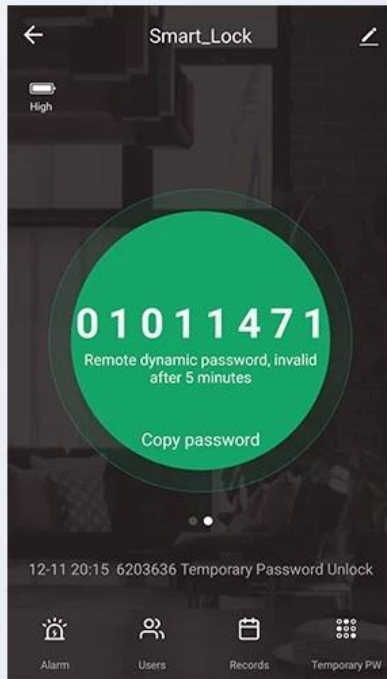

HANDY **AUTOMATIC** DOOR LOCK

Paramètre:

Type de porte	Porte en verre, porte en bois, porte en acier, porte en acier inoxydable, Porte en aluminium
Marque	Udohow
Numéro de modèle	T1 (ttlock ou tuya)
Certification	CE FCC
Options de stockage de données	Nuage
Réseau	WiFi, Bluetooth
Nom de produit	Verrouillage de la porte Smart DeadBolt
Déverrouiller	Application, empreinte digitale, code, carte, clé
Matériel	Alliage d'aluminium
Couleur	Nickel en satin / nickel noir / blanc
Épaisseur de porte	35-55 mm
Convient à	Hôtel de maison d'appartement
Source de courant	4pcs AA Batterie alcaline

Semiconductor Biometrics

Identify fingerprints by circular
groove design.

Fingerprint
recognition rate*

98.6 %

Accurate
fingerprint
recognition*

AUTOMATIC Lock & Unlock

Convenient App Managemant

lock and unlock automatically
with the auto structural design,freeing your hands

Smart home

User
management

log

* Language: Chinese simplified, Chinese traditional, English, Spanish, Portuguese, Russian, French, Malay; more coming

APPLICATION

Multi-Locks Manage

Authorized administrators

Push warning information

User management

PRODUCT STRUCTURE DIAGRAM

① Battery Case

② Waterproof Rubber Pad

③ Fingerprint Reader

④ Touch Keypad

⑤ Card Reader