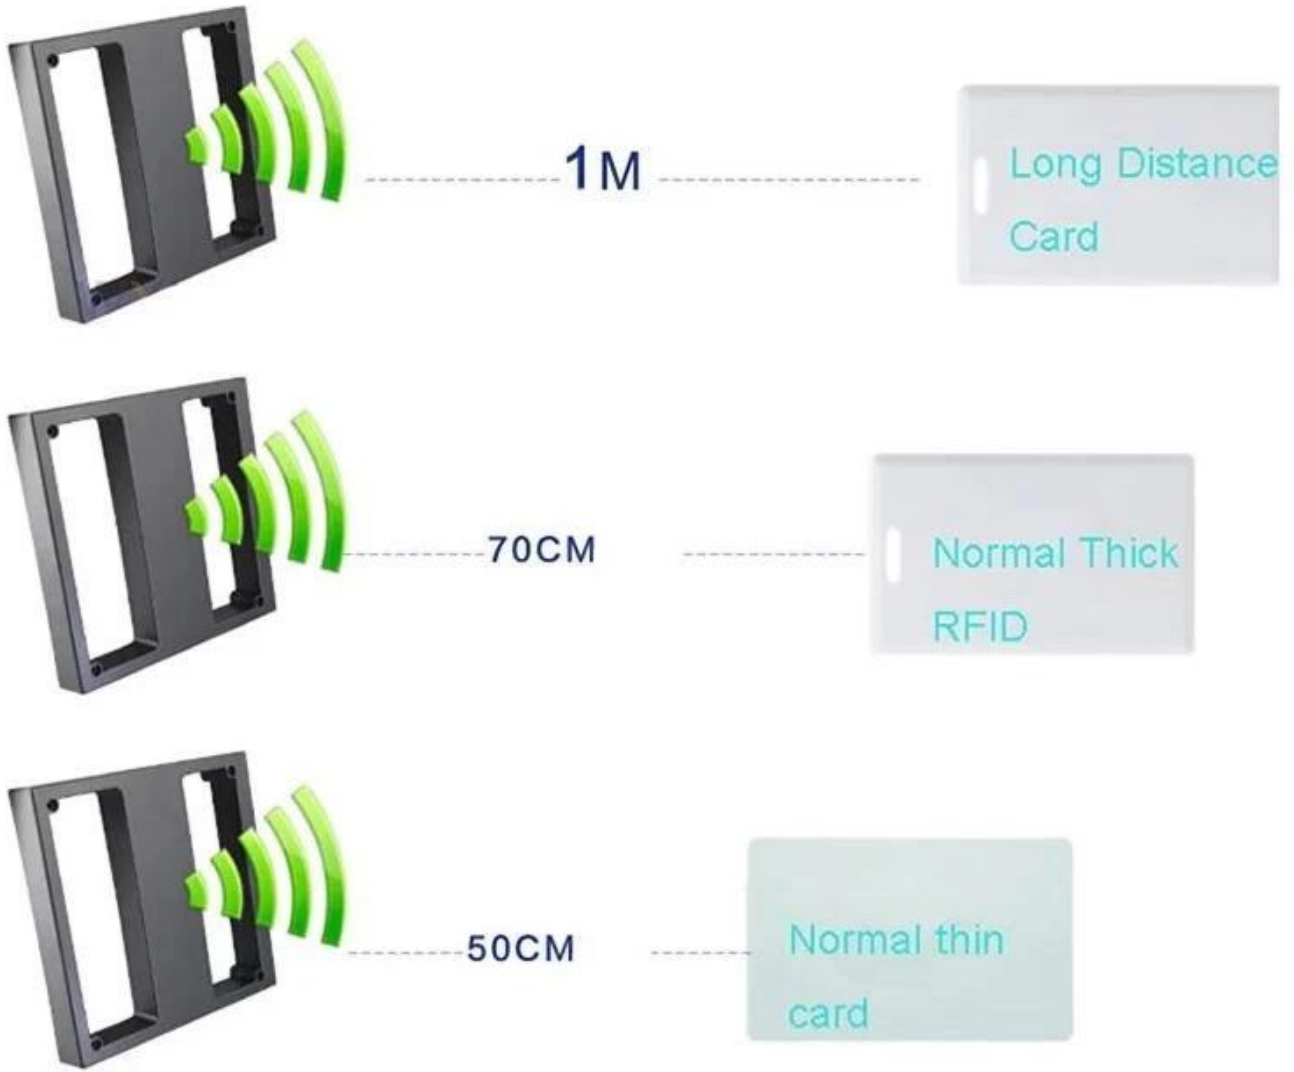

Lector de tarjetas de rango medio RFID de proximidad a prueba de agua

El lector de tarjetas de rango medio es un formato de salida Wiegand 26bit o Wiegand 26bit estándar y un lector de alto rendimiento sin contacto. Su uso principal es como un dispositivo de lectura complementario para el controlador que tiene la interfaz wiegand. Tiene caracteres con apariencia exquisita, instalación conveniente y características estables.