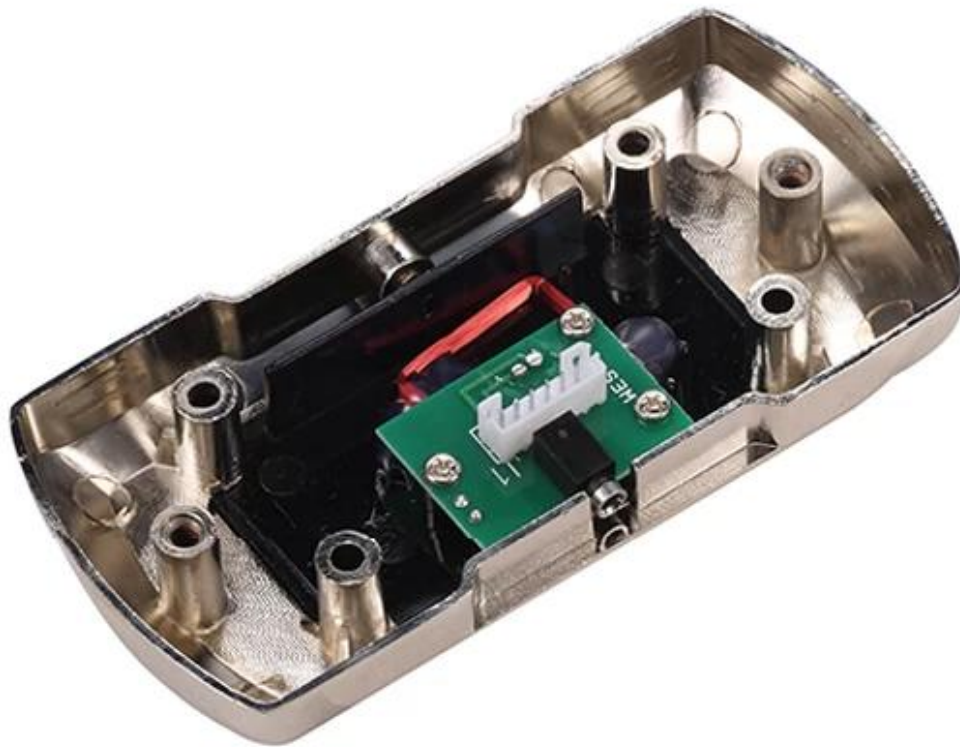

Bloqueo de cerradura de tarjeta clave

características:

Los modos Single-card-desbloqueo y doble-tarjetas-desbloqueo están disponibles para chioce.

Fuente de alimentación: 4 piezas de pilas alcalinas AA 1.5v. Si el voltaje es inferior a 4,8 V, el bloqueo se activará cuando se desbloquee con la tarjeta TM.

Vida útil de las baterías: más de 15 meses.

Interfaz de alimentación externa (interfaz de audio).

Función de rebote: cuando la cerradura se abre con la tarjeta TM, la puerta del gabinete se rebotará automáticamente para que no se necesite la manija.

En ciertos casos de emergencia, la cerradura se puede abrir mecánicamente.

El engranaje asegura una operación segura y confiable.

Pulsera para llevar la tarjeta TM: conveniente, resistente al agua, resistente al calor y resistente al grabado.