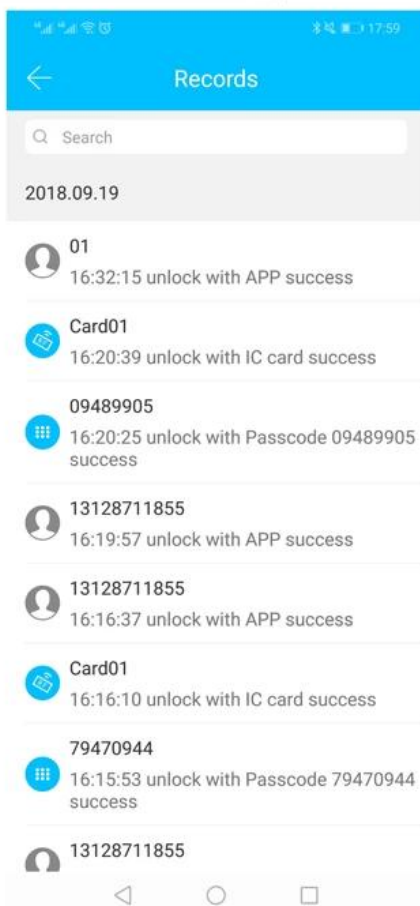

## Cerradura de puerta con teclado Samrt rfid TT con APP

App TT Lock es un software inteligente de gestión de bloques. La aplicación conecta el bloque a través de la comunicación Bluetooth BLE, el usuario puede realizar el bloqueo, desbloqueo, actualización del firmware, lectura de los registros de operación en la aplicación.

# The Features of APP

Función:

Cuatro métodos de desbloqueo independientes: métodos de desbloqueo: Bluetooth, combinación, tarjeta y llave mecánica

Ingreso de contraseña tocando Presion de tecla

Inducción de microondas