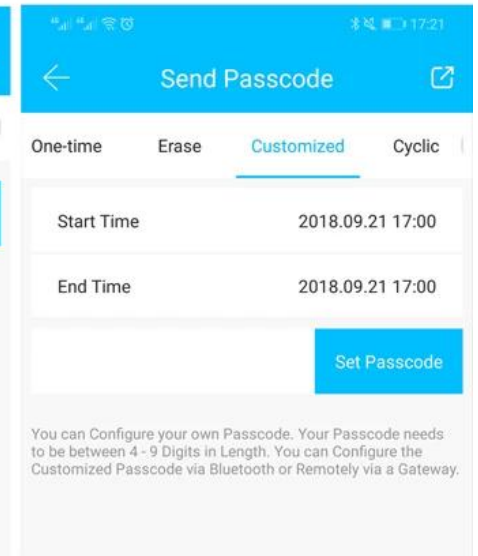

## Cerradura de puerta con teclado Samrt rfid TT con APP

App TT Lock es un software inteligente de gestión de bloques. La aplicación conecta el bloque a través de la comunicación Bluetooth BLE, el usuario puede realizar el bloqueo, desbloqueo, actualización del firmware, lectura de los registros de operación en la aplicación.

# The Features of APP

Función:

Cuatro métodos de desbloqueo independientes: métodos de desbloqueo: Bluetooth, combinación, tarjeta y llave mecánica

Ingreso de contraseña tocando Presion de tecla

Inducción de microondas