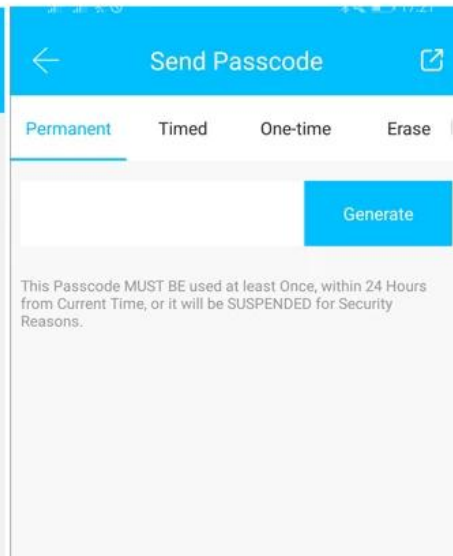

## Cerradura de puerta con teclado Samrt rfid TT con APP

App TT Lock es un software inteligente de gestión de bloques. La aplicación conecta el bloque a través de la comunicación Bluetooth BLE, el usuario puede realizar el bloqueo, desbloqueo, actualización del firmware, lectura de los registros de operación en la aplicación.

# The Features of APP

Función:

Cuatro métodos de desbloqueo independientes: métodos de desbloqueo: Bluetooth, combinación, tarjeta y llave mecánica

Ingreso de contraseña tocando Presion de tecla

Inducción de microondas