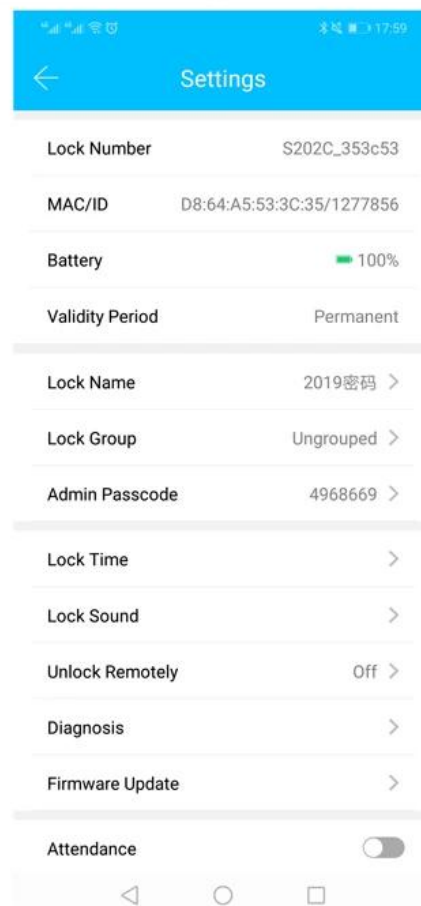

## Cerradura de puerta con teclado Samrt rfid TT con APP

App TT Lock es un software inteligente de gestión de bloques. La aplicación conecta el bloque a través de la comunicación Bluetooth BLE, el usuario puede realizar el bloqueo, desbloqueo, actualización del firmware, lectura de los registros de operación en la aplicación.

# The Features of APP

Función:

Cuatro métodos de desbloqueo independientes: métodos de desbloqueo: Bluetooth, combinación, tarjeta y llave mecánica

Ingreso de contraseña tocando Presion de tecla

Inducción de microondas