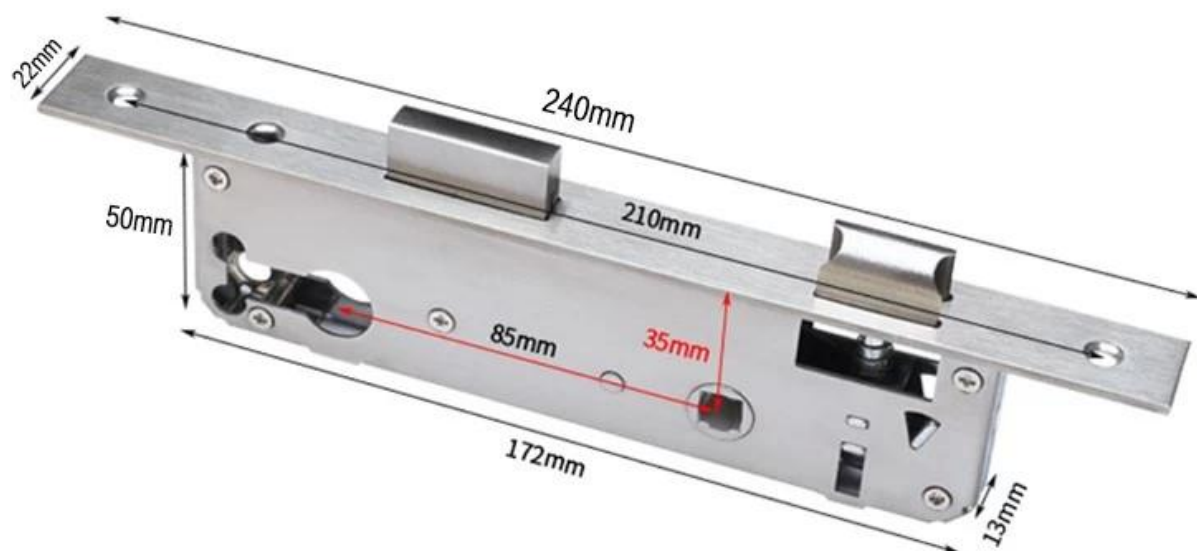

Cerradura de puerta con teclado mecánico de nueva llegada para puerta de metal DH8810

Número de modelo: DH8810

De color negro

Material: aleación de zinc

Desbloquear formas: Código

Pestillo: pestillo doble

Peso: 3KG

Requisito de espesor de la puerta: 30-100 mm

锁体尺寸

SPECIAL DIMENSIONS OF VARIOUS LOCKS

▲ 推拉门专用锁体

锁体中心可选：30/40/45/60mm

侧板调长度可选：270、330、350mm

场景实拍展示

户外防水锁 千万家庭的信赖