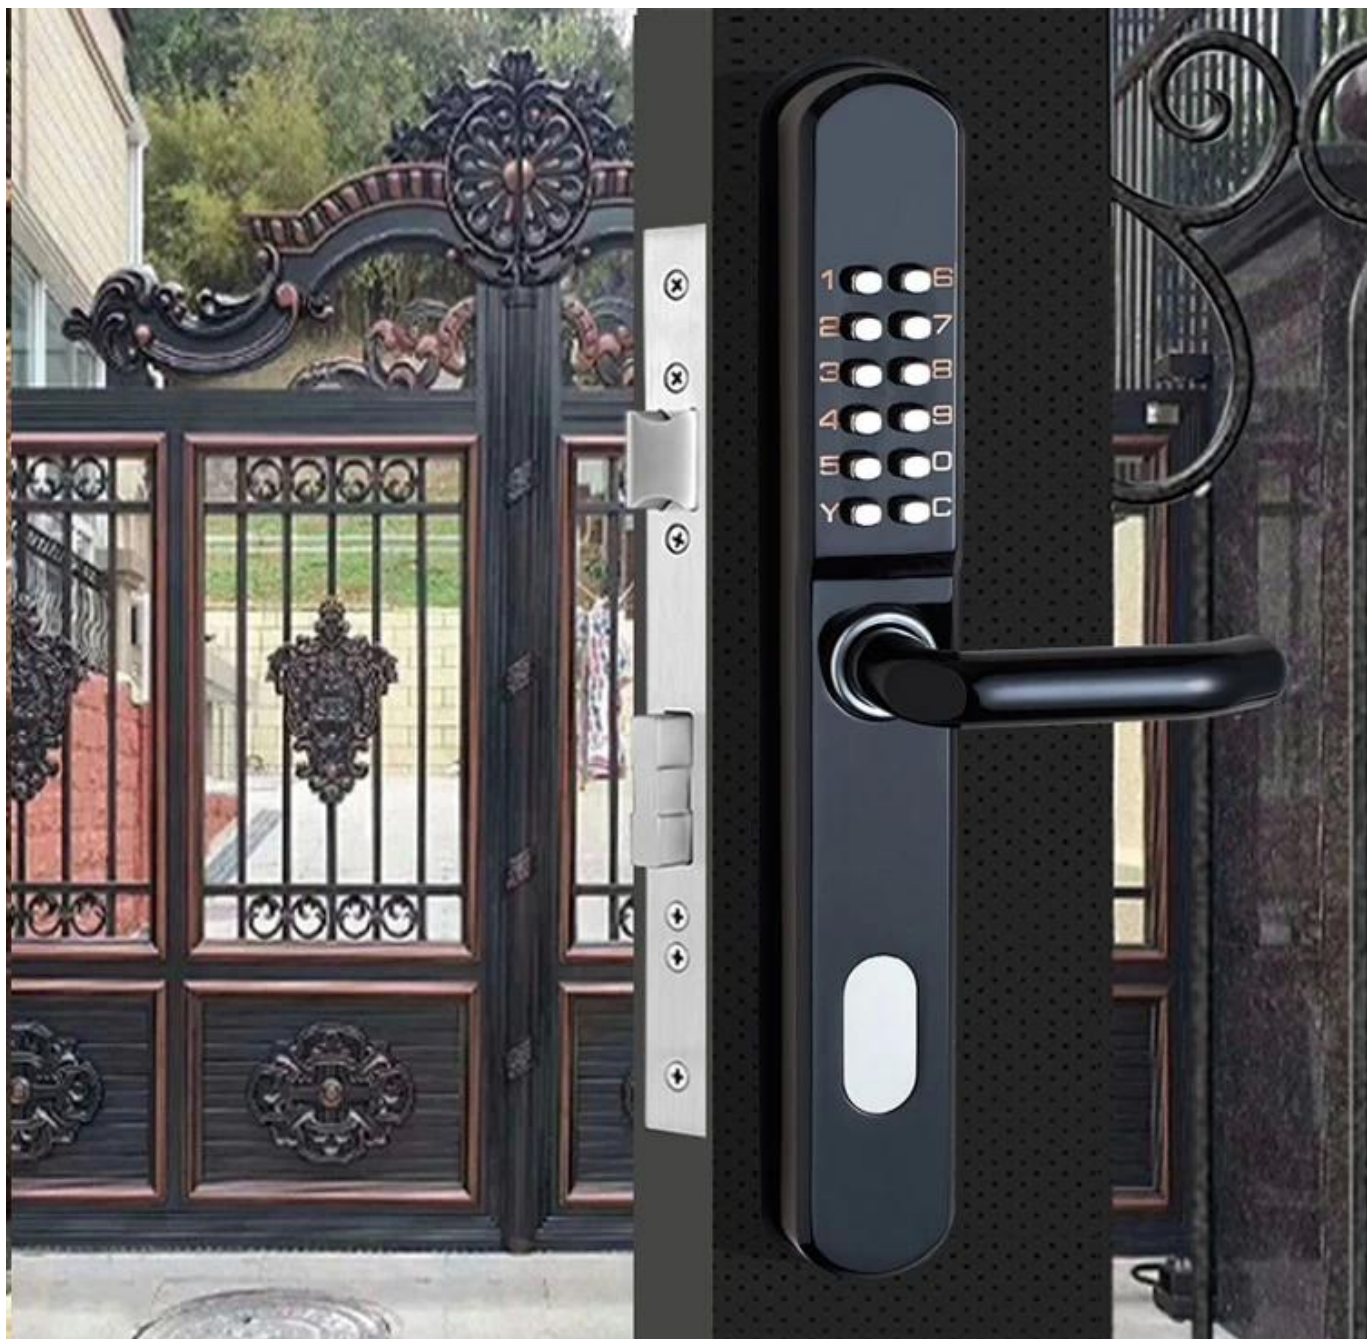

Cerradura de puerta con teclado mecánico de nueva llegada para puerta de metal DH8810

Número de modelo: DH8810

De color negro

Material: aleación de zinc

Desbloquear formas: Código

Pestillo: pestillo doble

Peso: 3KG

Requisito de espesor de la puerta: 30-100 mm

锁体尺寸

SPECIAL DIMENSIONS OF VARIOUS LOCKS

▲ 推拉门专用锁体

锁体中心可选：30/40/45/60mm

侧板调长度可选：270、330、350mm

场景实拍展示

户外防水锁 千万家庭的信赖