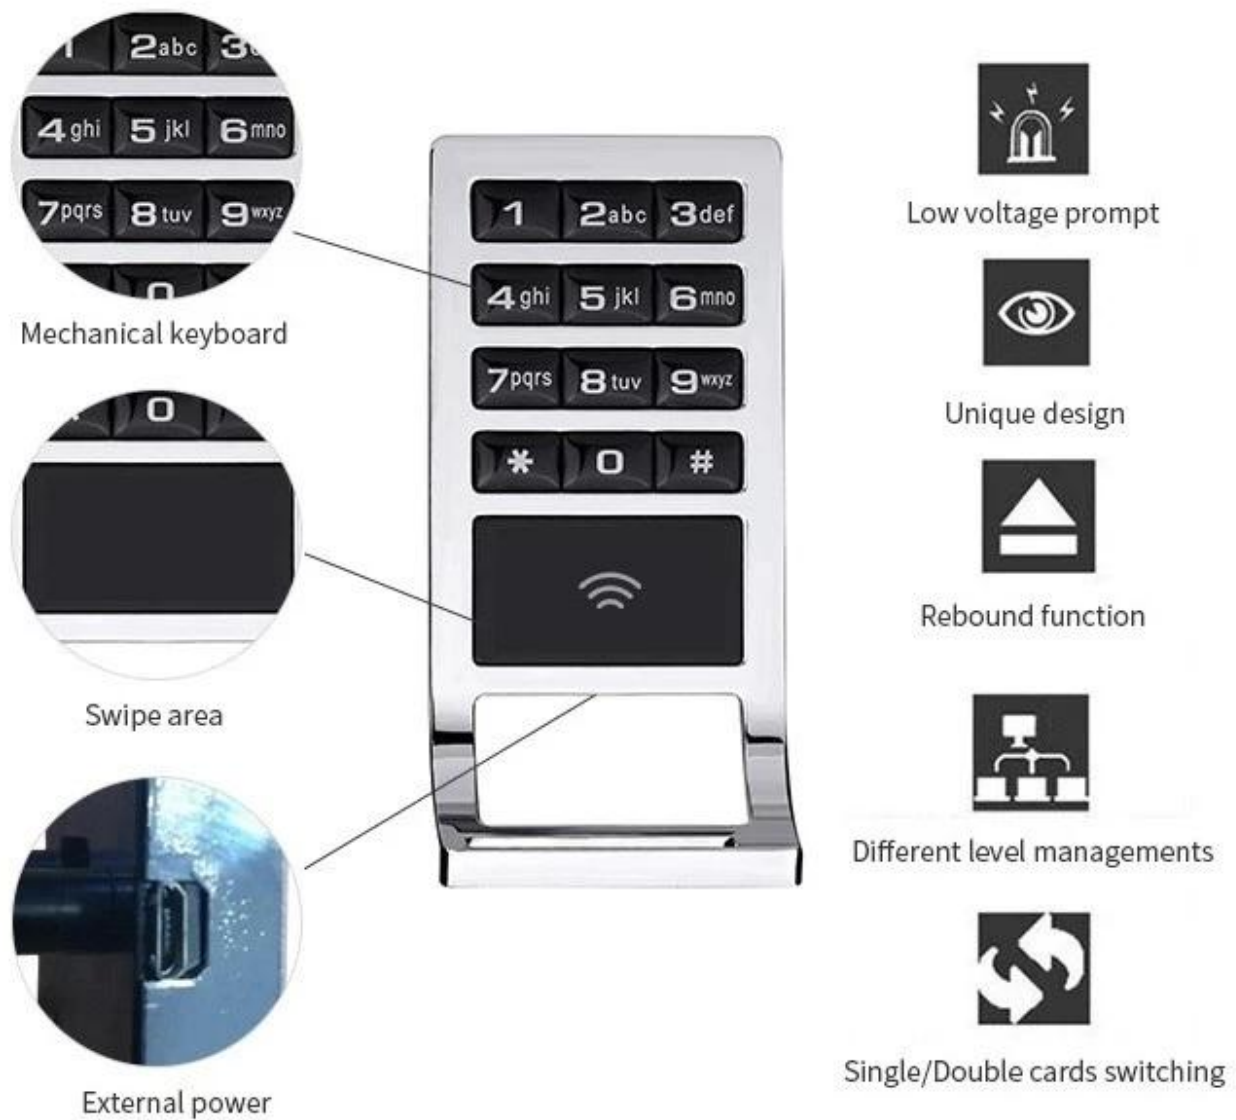

Cerradura de cajón de gabinete digital inteligente

Specifications

Power Supply	DC6V, use of 4 pieces of AA batteries
Supply Voltage	Below DV4.5V with lack of voltage indications and can use about 200 more times.
Static Power Supply	<10u A
Dynamic Power Supply	<150mA
Lifetime of battery	Normally can exceed 20,000 times and 200 more with low energy indication
Latch length	15mm
Door thickness	10-35mm
Working temperature	-20~+55
Lock types	PIN Code, RFID Card
Colors	Sliver

Cerradura de gabinete Cerradura de armario Cerradura de combinación

Característica:

1. Diseño inteligente único Bloqueo de bloqueo digital Teclado Locker Lock Club Locker Lock.
2. Sistema de gestión de cuatro palancas.
3. Cuatro estados de alarma inteligente. -Alarma de código incorrecto -Alarma de clave ilegal -Alarma anti-ladron (ATA) -Alarma de bajo voltaje.
4. El respaldo de energía externa está disponible.
5. Anti-humedad, antipolvo, antichoque Bloqueo del casillero digital Teclado Locker Lock Club Locker Lock.
6. La operación conveniente para la instalación, desmontaje y reemplazo de la batería.
7. La longevidad del servicio y el mantenimiento mínimo.
8. Ultra eficiente en energía: 4 pilas alcalinas estándar de tamaño AA pueden durar más de 16,000 ciclos.
9. El estándar internacional Digital Locker