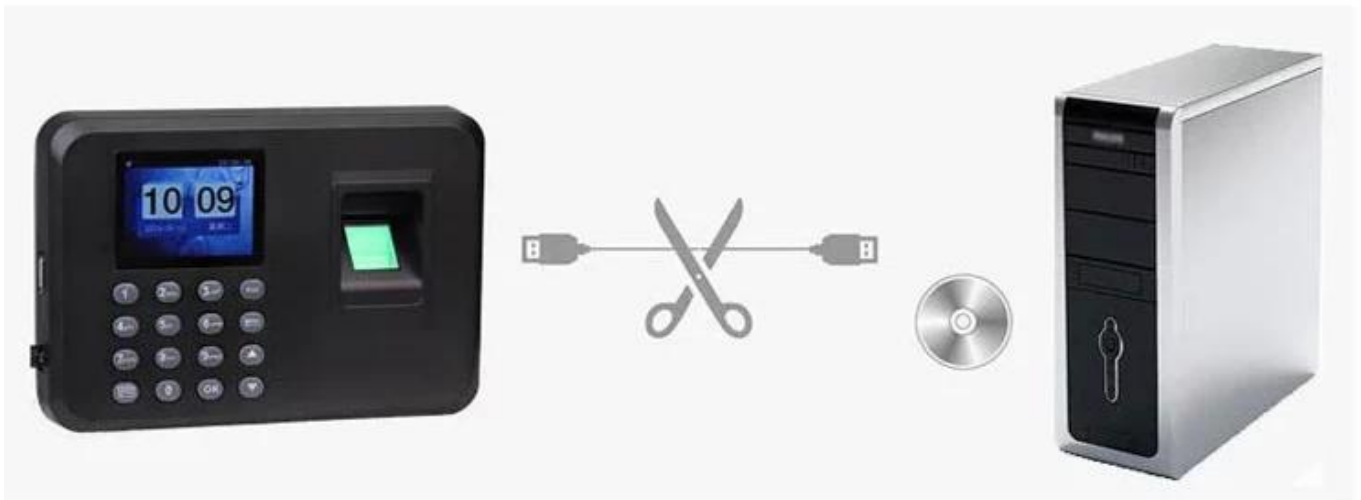

Alto calidad sencillo diseño independiente huella dactilar teclado hora asistencia máquina para oficina

## One features

- ✓ 65000 high-definition true color screen
- ✓ High precision optical total reflection fingerprint head
- ✓ Free software free database easy to use
- ✓ U disk directly into the attendance machine convenient and quick
- ✓ The latest T9 input method, direct attendance machine to enter the name
- ✓ Wet and wet fingers can be 360 degrees accurate identification of less than 0.5 seconds

## Two description

2.4-inch high-definition true color LCD screen

# No need the Software

Modelo	DH-C5
TFT	TFT de 2,4 pulgadas
Sensor de huellas dactilares	(Ahorro de energía) Sensor óptico de huellas dactilares (Resolución: 500 DPI)
UPC	CPU de 32 bits
Capacidad de huellas dactilares	600
Capacidad de registro	150.000 eventos
Comunicación	USB
Modo de identificación	Huella digital, contraseña,
Unidad flash USB arriba / descarga	Disponible
Consulta de registro	Disponible (las personas pueden consultar su propio registro de asistencia después de la autenticación)
Ángulo de rotación	Ángulo de rotación total
Recolección eficaz	16 * 16 mm
Tiempo de identificación	<= 1 s
FRR	<= 0,1%
LEJOS	<= 0,0001%
Modo operativo	Fuera de línea en línea
modo de autenticación	1: 1, 1: N
Idioma	Ingles chino,
Mensaje de voz	Disponible
Gestión de energía	Tiempo de reposo automático, tiempo de apagado automático
Adaptador de corriente	DC 5V / 1A