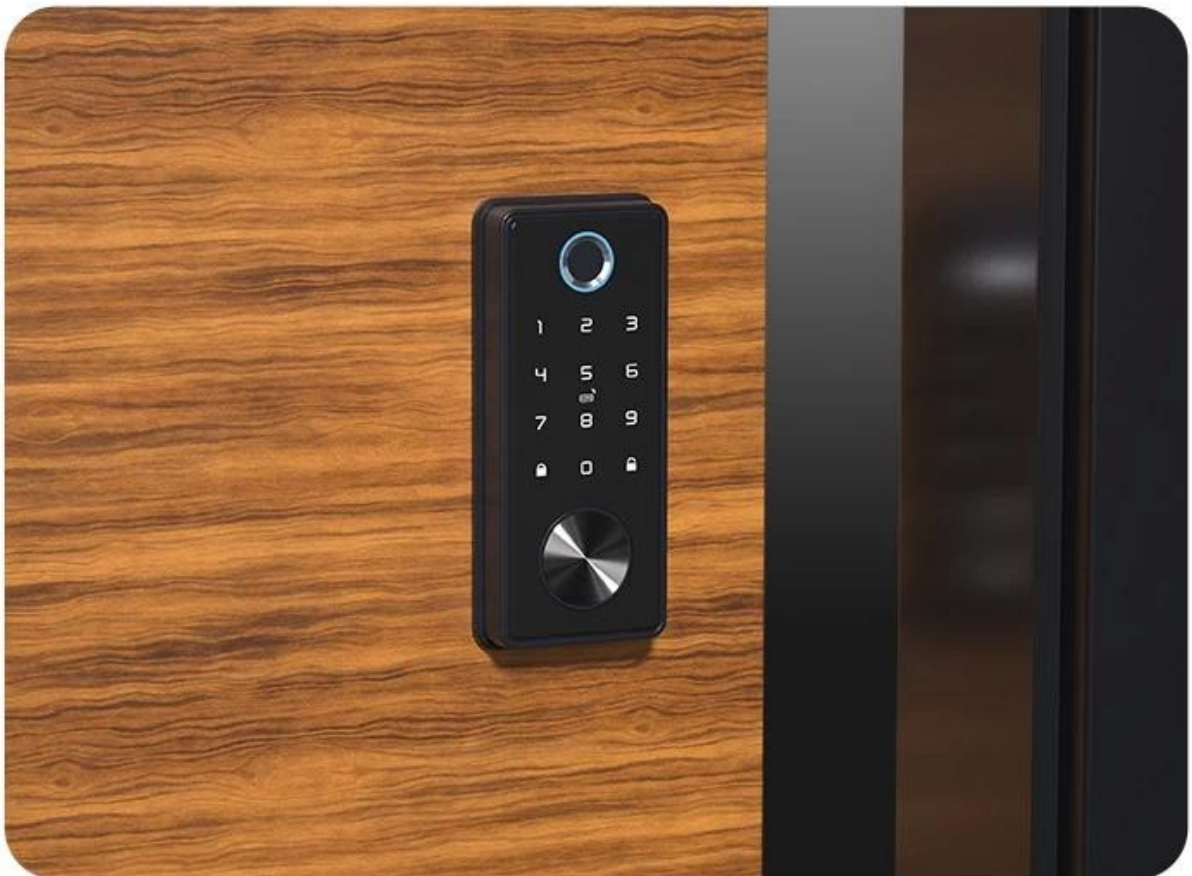

Convenient App Managemant

lock and unlock automatically
with the auto structural design,freeing your hands