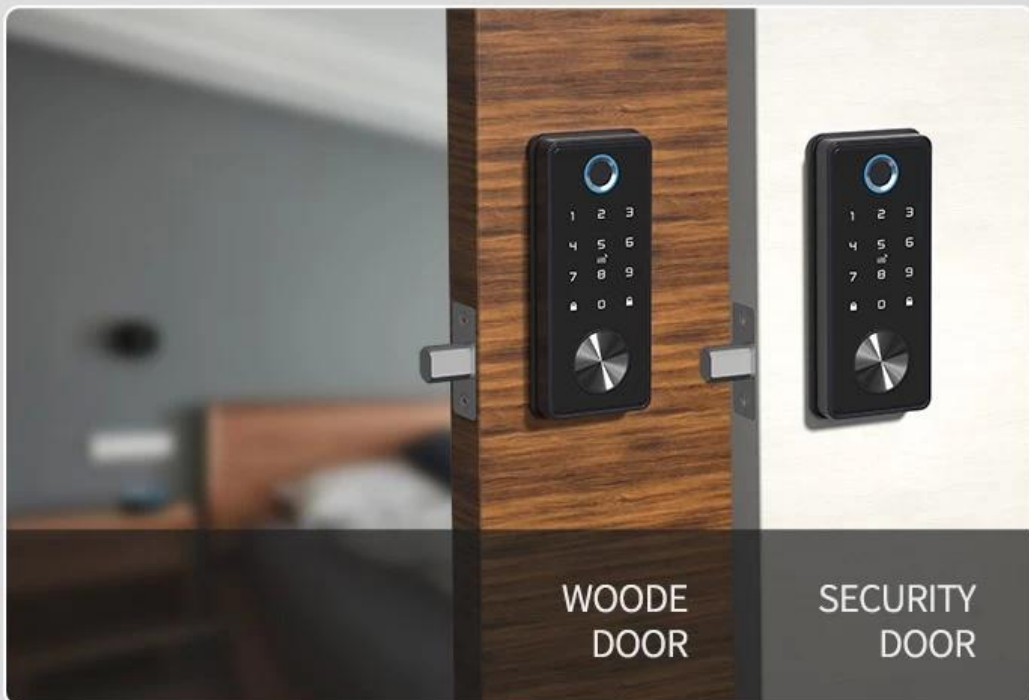

WOODE
DOOR

SECURITY
DOOR