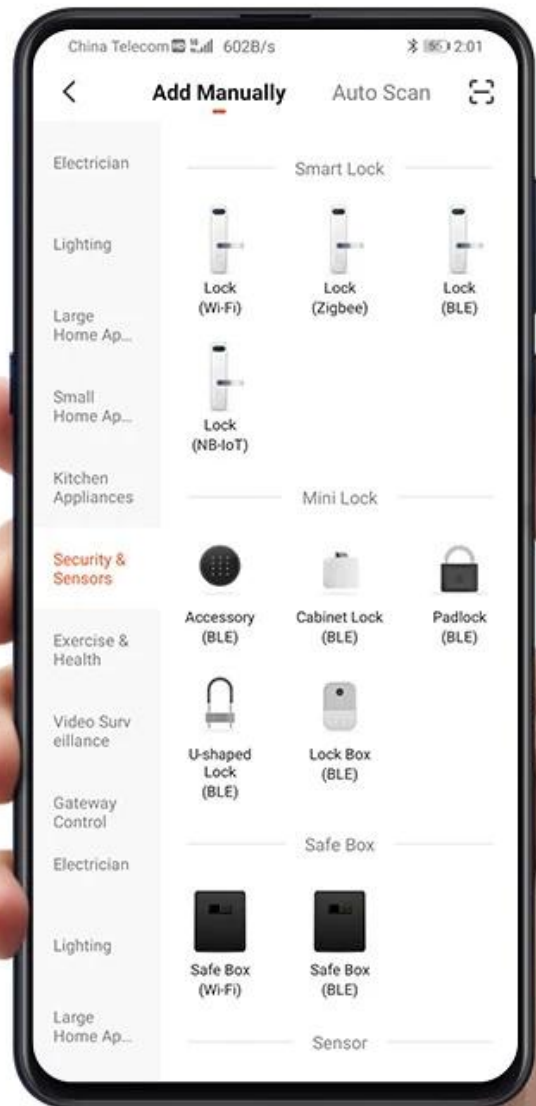

HANDY AUTOMATIC DOOR LOCK

Parámetro:

Tipo de puerta	Puerta de vidrio, puerta de madera, puerta de acero, puerta de acero inoxidable, Puerta de aluminio
Nombre de la marca	Udohow
Número de modelo	T1 (ttlock o tuya)
Certificación	CE FCC
Opciones de almacenamiento de datos	Nube
Red	wifi, bluetooth
nombre del producto	Lock Smart Deadbolt Door
Camino de desbloqueo	Aplicación, huella digital, código, tarjeta, clave
Material	Aleación de aluminio
Color	Níquel satinado /níquel negro /blanco
Espesor de la puerta	35-55 mm
Adecuado para	Hotel Home de apartamento

Fuente de alimentación	4pcs AA Batería alcalina
------------------------	--------------------------

HANDY

AUTUMATIC DOOR LOCK

T1

SMART LOCK - T1

6 WAYS TO UNLOCKS

Unlocking via APP

Unlocking via
fingerprint

SECURITY
DOOR

Semiconductor Biometrics

Identify fingerprints by circular
groove design.

Fingerprint
recognition rate*

98.6 %

Accurate
fingerprint
recognition*

AUTOMATIC Lock & Unlock

Convenient App Managemant

lock and unlock automatically
with the auto structural design,freeing your hands

Smart home

User
management

log

* Language: Chinese simplified, Chinese traditional, English, Spanish, Portuguese, Russian, French, Malay; more coming