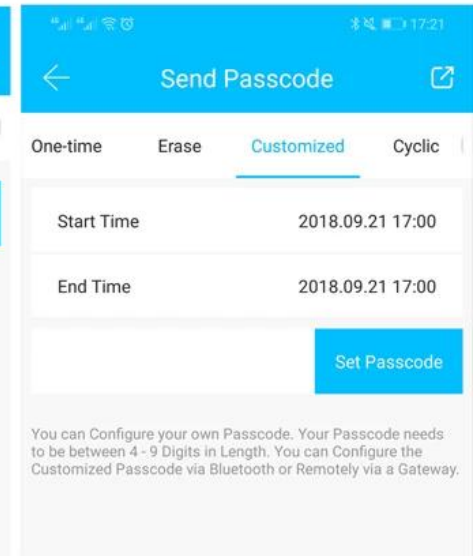

The Features of APP