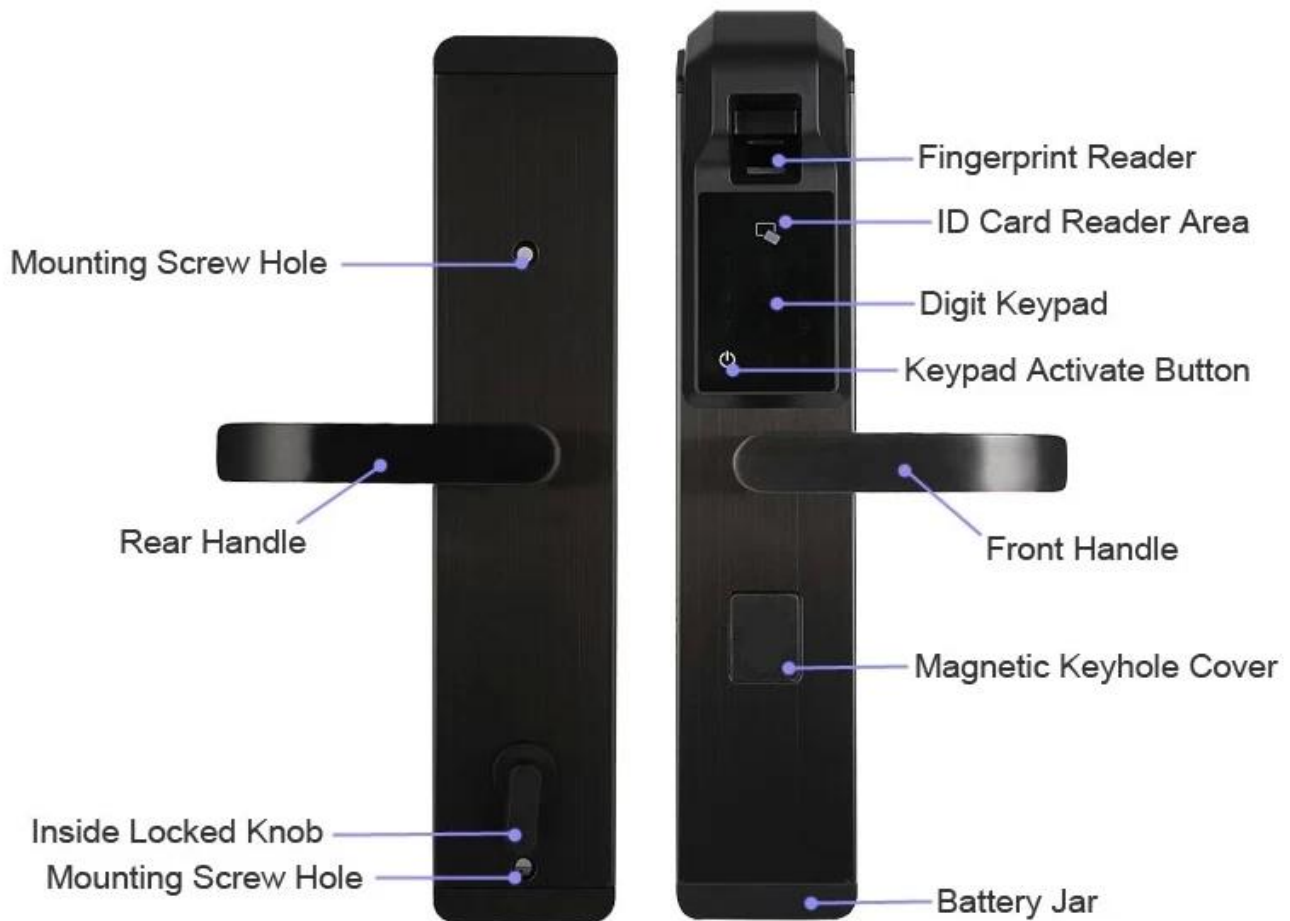

4 tipos de métodos de apertura de puertas, desbloqueo de huellas dactilares, desbloqueo de contraseña, desbloqueo de tarjeta de proximidad, desbloqueo de llave mecánica. Almacene los últimos 200 registros de apertura.

Udohow Smart Lock: los famosos fabricantes de cerraduras inteligentes de China, más seguridad, durabilidad y asequibilidad.

## INTELLIGENT FINGERPRINT LOCK INTELLIGENT TECHNOLOGY

Fingerprint

Password

Mechanical  
key

Card

Low voltage  
reminder

Remote  
control  
(optional)

Método innovador de bloqueo, diseño seguro de bloqueo: no se puede abrir el bloqueo si está dentro del bloqueo, solo el administrador puede abrirlo.

características:

1. Capacidad de huella digital: para 100 personas usando
2. Está forjado con aleación de zinc una vez, con alta seguridad.
3. Borre la huella digital del usuario despedido sin ningún efecto en la aplicación de los otros usuarios.
4. Probamos cada placa de circuito para asegurar su vida útil.
5. Desbloquear formas: código, huella digital y llave mecánica. Las llaves mecánicas se utilizan para abrir puertas en situaciones especiales.
6. Fácil de usar e instalar