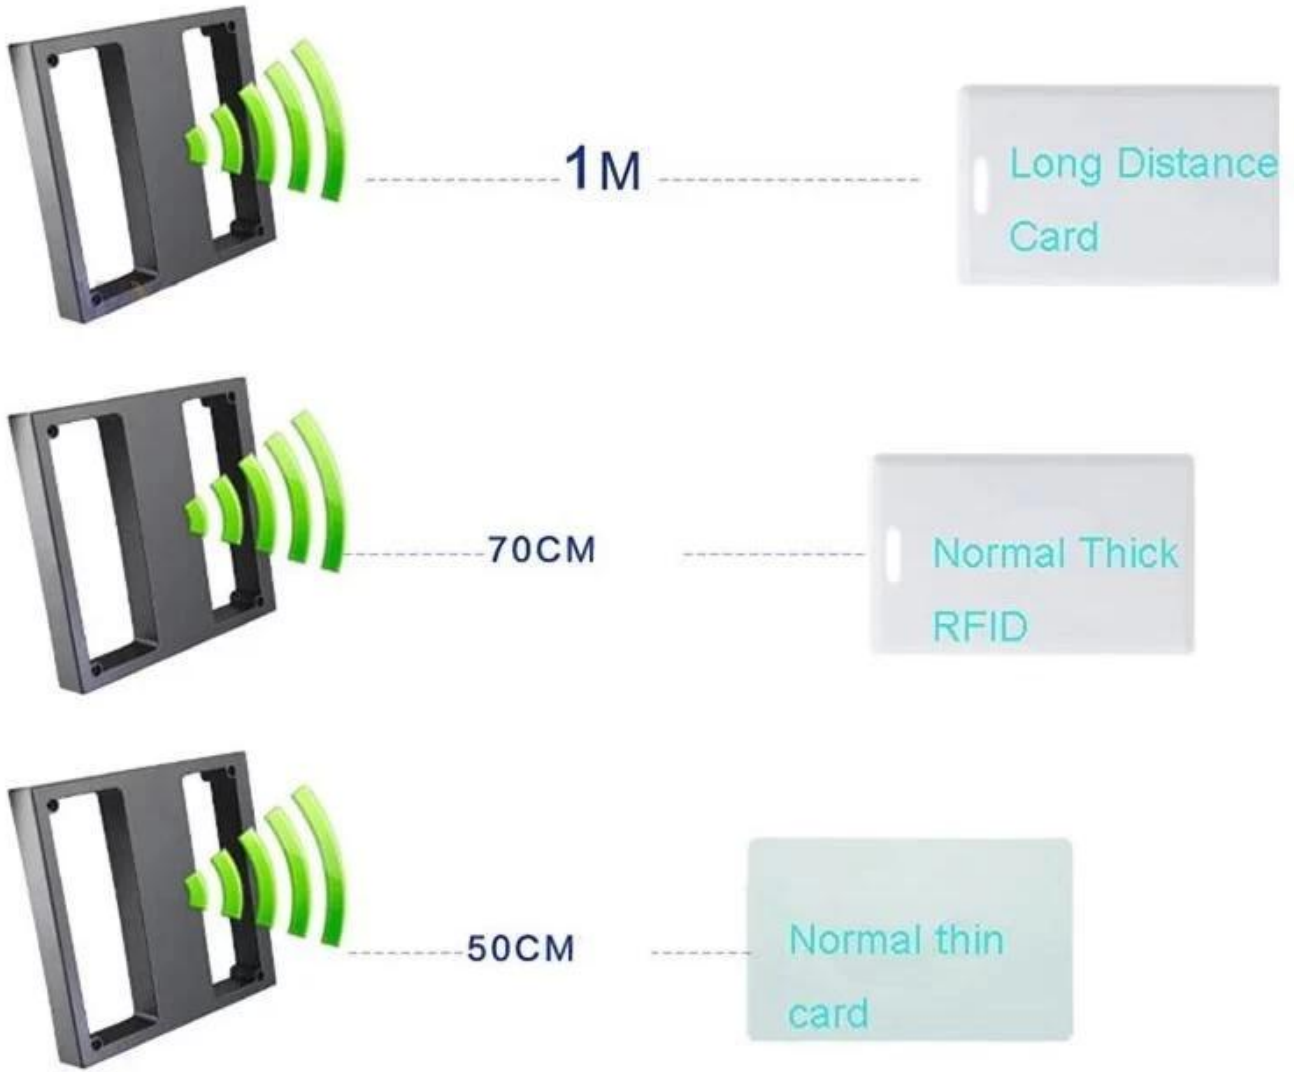

## Wasserdichter RFID-Kartenleser für den Nahbereich

Der Middle Range-Kartenleser ist ein Standard-Wiegand-26-Bit- oder Wiegand-26-Bit-Ausgabeformat und ein kontaktloser Hochleistungsleser. Sie wird hauptsächlich als zusätzliches Lesegerät für die Steuerung mit der Wiegand-Schnittstelle verwendet. Es kennzeichnet mit vorzüglichem Aussehen, bequemer Installation und beständigen Eigenschaften.