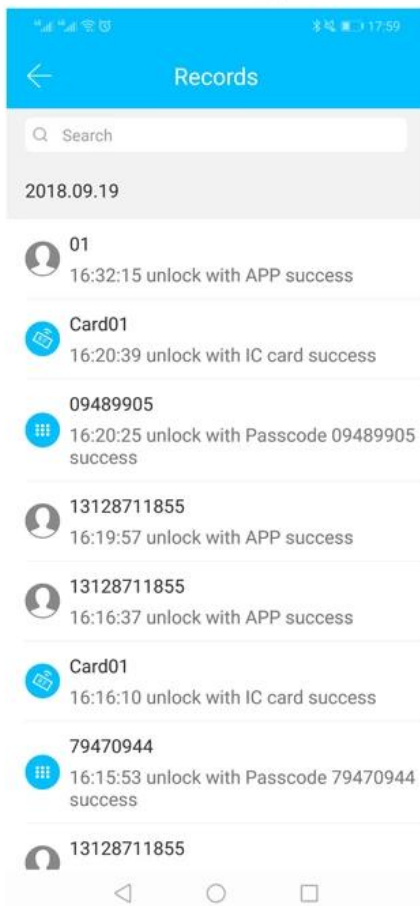

Samrt Tastatur rfid TT Türschloss mit APP

App TT Lock ist eine intelligente Blockverwaltungssoftware. Die APP verbindet den Block über eine BLE-Bluetooth-Kommunikation. Der Benutzer kann die Firmware blockieren, entsperren, aktualisieren und die Betriebsprotokolle in der APP lesen.

The Features of APP

Funktion:

Vier unabhängige Entsperrmethoden: Entsperrmethoden: Bluetooth, Kombination, Karte und mechanischer Schlüssel

Passworteingabe durch Tippen auf Key Pression

Mikrowelleninduktion