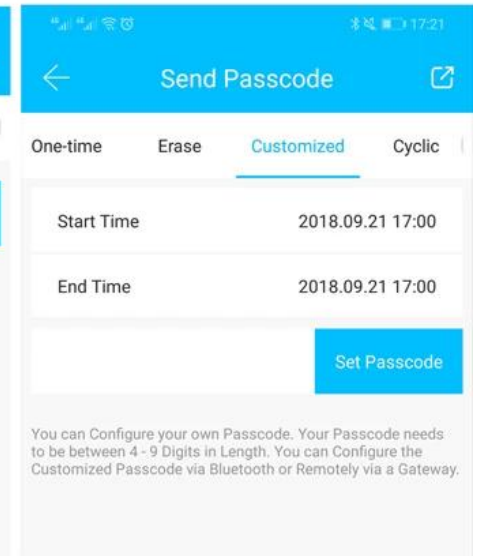

Samrt Tastatur rfid TT Türschloss mit APP

App TT Lock ist eine intelligente Blockverwaltungssoftware. Die APP verbindet den Block über eine BLE-Bluetooth-Kommunikation. Der Benutzer kann die Firmware blockieren, entsperren, aktualisieren und die Betriebsprotokolle in der APP lesen.

The Features of APP

Funktion:

Vier unabhängige Entsperrmethoden: Entsperrmethoden: Bluetooth, Kombination, Karte und mechanischer Schlüssel

Passworteingabe durch Tippen auf Key Pression

Mikrowelleninduktion