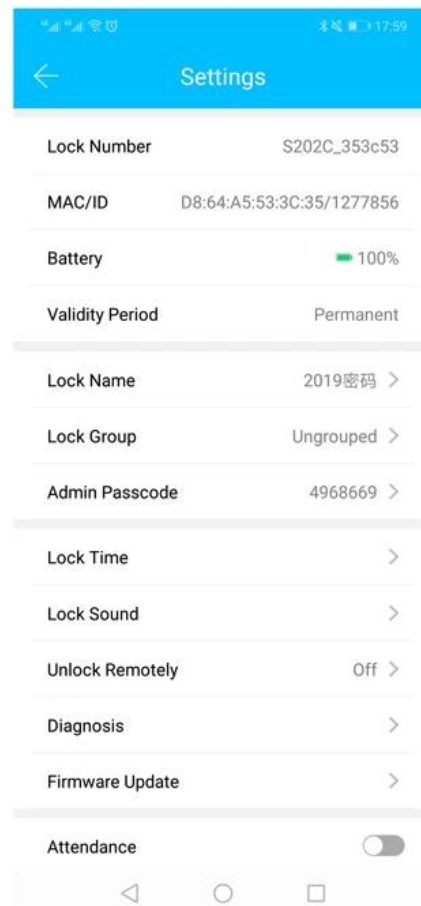

Samrt Tastatur rfid TT Türschloss mit APP

App TT Lock ist eine intelligente Blockverwaltungssoftware. Die APP verbindet den Block über eine BLE-Bluetooth-Kommunikation. Der Benutzer kann die Firmware blockieren, entsperren, aktualisieren und die Betriebsprotokolle in der APP lesen.

The Features of APP

Funktion:

Vier unabhängige Entsperrmethoden: Entsperrmethoden: Bluetooth, Kombination, Karte und mechanischer Schlüssel

Passworteingabe durch Tippen auf Key Pression

Mikrowelleninduktion