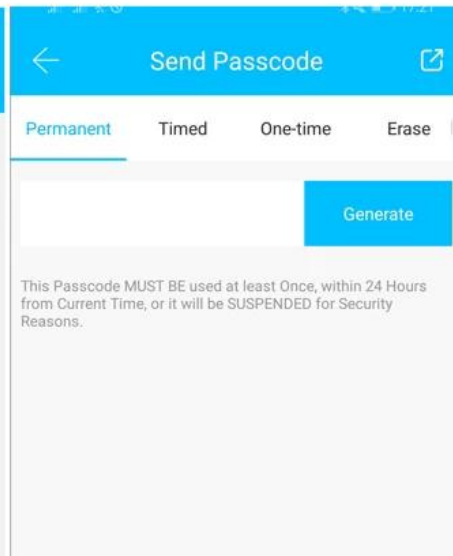

Samrt Tastatur rfid TT Türschloss mit APP

App TT Lock ist eine intelligente Blockverwaltungssoftware. Die APP verbindet den Block über eine BLE-Bluetooth-Kommunikation. Der Benutzer kann die Firmware blockieren, entsperren, aktualisieren und die Betriebsprotokolle in der APP lesen.

The Features of APP

Funktion:

Vier unabhängige Entsperrmethoden: Entsperrmethoden: Bluetooth, Kombination, Karte und mechanischer Schlüssel

Passworteingabe durch Tippen auf Key Pression

Mikrowelleninduktion