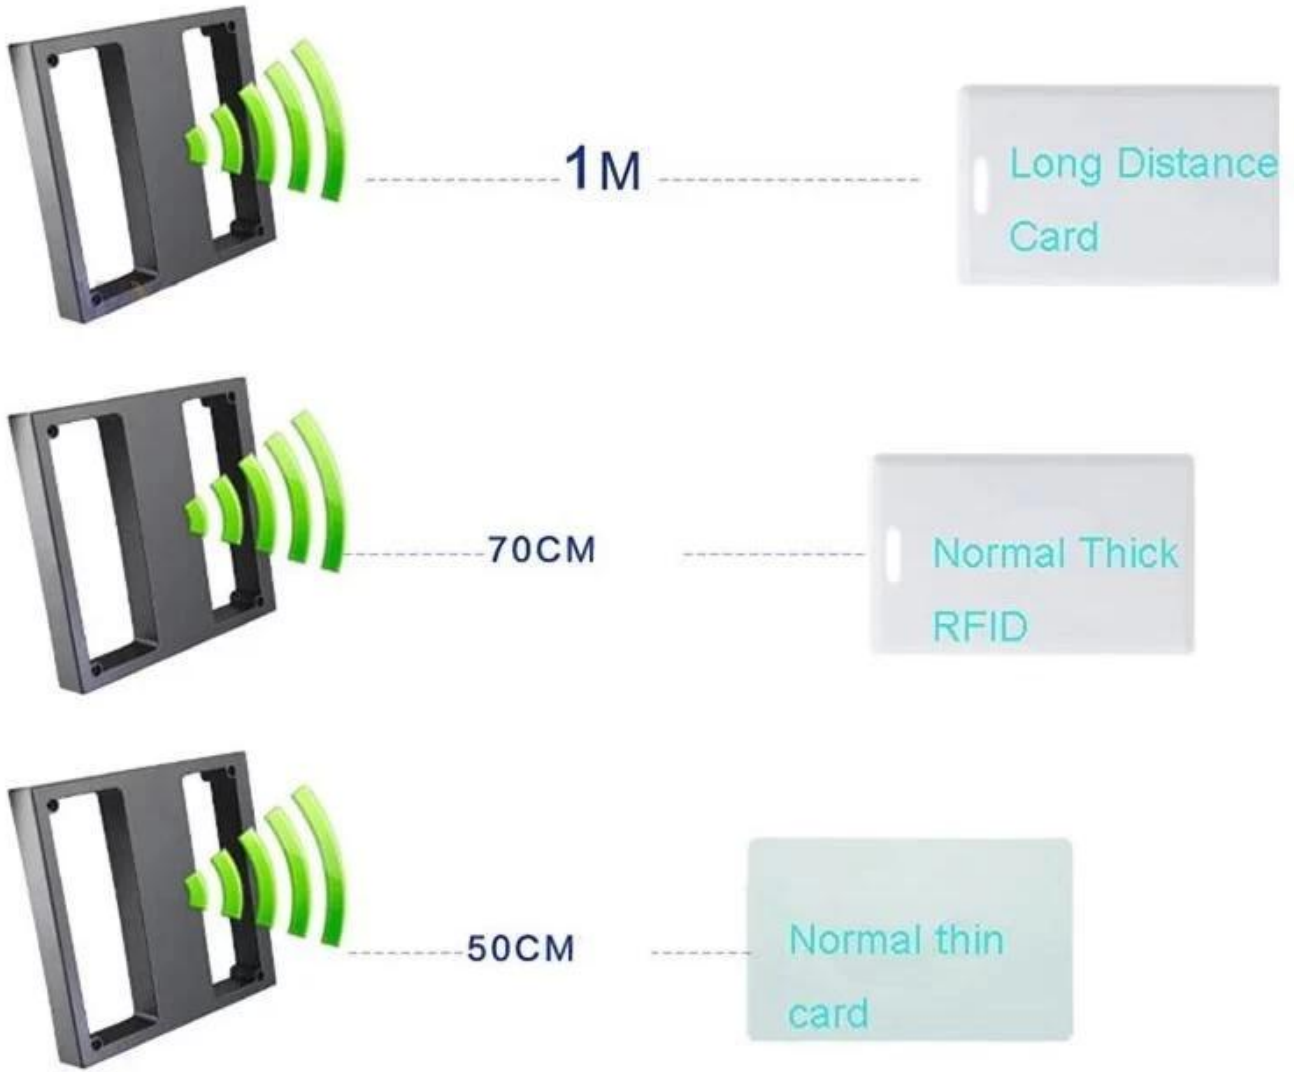

Wasserdichter RFID-Kartenleser für den Nahbereich

Der Middle Range-Kartenleser ist ein Standard-Wiegand-26-Bit- oder Wiegand-26-Bit-Ausgabeformat und ein kontaktloser Hochleistungsleser. Sie wird hauptsächlich als zusätzliches Lesegerät für die Steuerung mit der Wiegand-Schnittstelle verwendet. Es kennzeichnet mit vorzüglichem Aussehen, bequemer Installation und beständigen Eigenschaften.