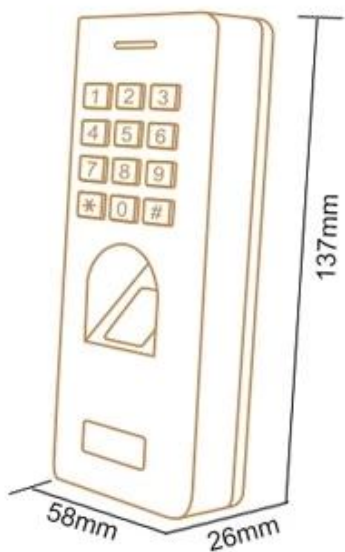

Metalldichte wasserdichte Smartcard [Zugangskontrolle für Fingerabdrücke](#)

Eigenschaften:

Fingerabdruckkapazität: 300

Benutzerkapazität: 10.000 Benutzer

Lesen Sie die 125-kHz-EM-Karte

IP68 wasserdicht

Tastatur für mentale Hintergrundbeleuchtung

Parameter

Speicherkarten-Typ	EM
--------------------	----

Benutzerkapazität	3000 Benutzer
Fingerabdruckkapazität	1000
Betriebsspannung	DC 12-24V
Standby-Strom	≤ 35 mA
Betriebsstrom	≤ 100 mA
Betriebstemperatur	-40 ~ 60 ~
Betriebsfeuchtigkeit	0% ~ 95%
Wasserdicht	IP68
Maße	128 x 48 x 26 mm
Zugangswege	Zugriff auf Fingerabdruck, Karte, Code oder Mehrfachkombination

Product Size

Gift Box Size

Carton Size

Packing	20pcs/carton
Weight	12.5kg

CONTACT US

Sincerely for your service

You are welcome to come to consult

Contact: Winnie Liang