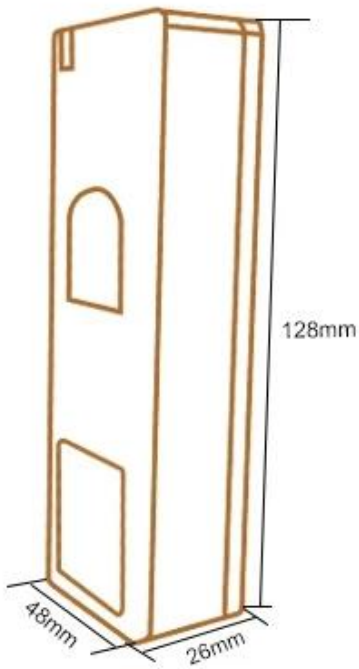

Parameter

Speicherkarten-Typ	EM
Benutzerkapazität	3000 Benutzer
Fingerabdruckkapazität	1000
Betriebsspannung	DC 12-24V
Standby-Strom	≤ 35 mA
Betriebsstrom	≤ 100 mA

Betriebstemperatur	-40 ~ 60 ~
Betriebsfeuchtigkeit	0% ~ 95%
Wasserdicht	IP68
Maße	128 x 48 x 26 mm
Zugangswege	Zugriff auf Fingerabdruck, Karte, Code oder Mehrfachkombination

Product Size

Gift Box Size

Carton Size

CONTACT US

Sincerely for your service

You are welcome to come to consult

Contact: Winnie Liang

Cellphone/Wechat/Whatsapp: +86 13602510930