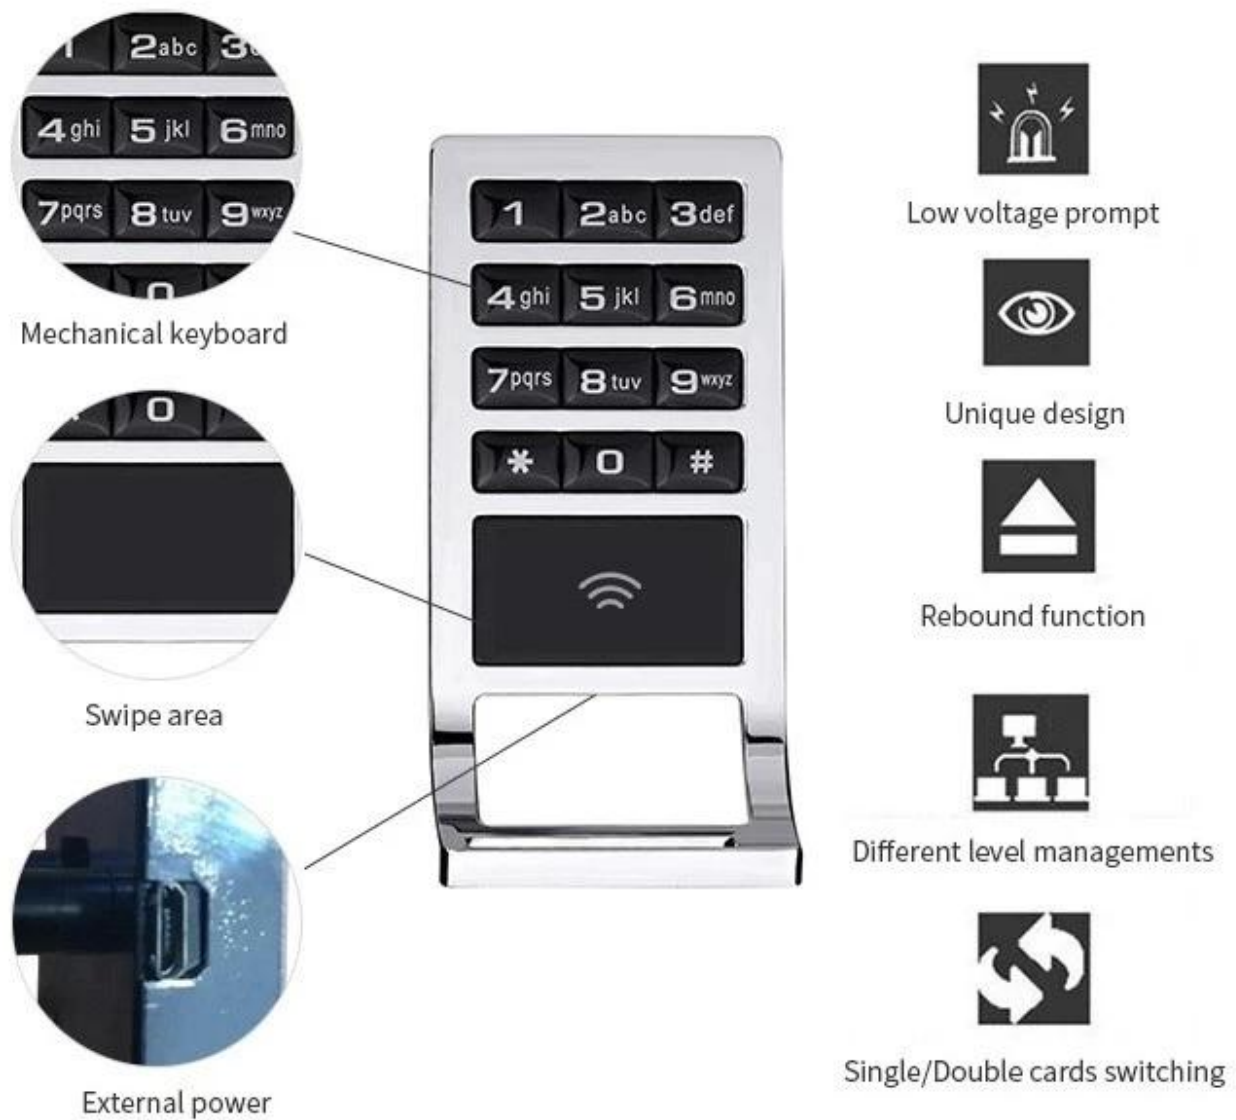

Smart Digital Cabinet Drawer Lock

Specifications

Power Supply	DC6V, use of 4 pieces of AA batteries
Supply Voltage	Below DV4.5V with lack of voltage indications and can use about 200 more times.
Static Power Supply	<10u A
Dynamic Power Supply	<150mA
Lifetime of battery	Normally can exceed 20,000 times and 200 more with low energy indication
Latch length	15mm
Door thickness	10-35mm
Working temperature	-20~+55
Lock types	PIN Code, RFID Card
Colors	Sliver

Cabinet Lock Locker Lock Zahlenschloss

Feature::

1. Einzigartiges intelligentes Design Digital Locker Lock Tastatur Locker Lock Club Locker Lock.
2. Vier Hebel Management System.
3. Vier intelligente Alarmstatus. - Falscher Code-Alarm - Unzulässiger Schlüsselalarm - Anti-Dieb-Alarm (ATA) - Niederspannungsalarm.
4. Externes Power Backup ist verfügbar.
5. Anti-Feuchtigkeit, Anti-Staub, Anti-Schock Digital Locker Lock Tastatur Locker Lock Club Locker Lock.
6. Die bequeme Bedienung für die Installation, Demontage und den Austausch der Batterie.
7. Die Langlebigkeit des Service und minimale Wartung.
8. Ultra energieeffizient: 4 Standard-Alkalibatterien der Größe AA können mehr als 16.000 Zyklen halten.
9. Der internationale Standard Digital Locker