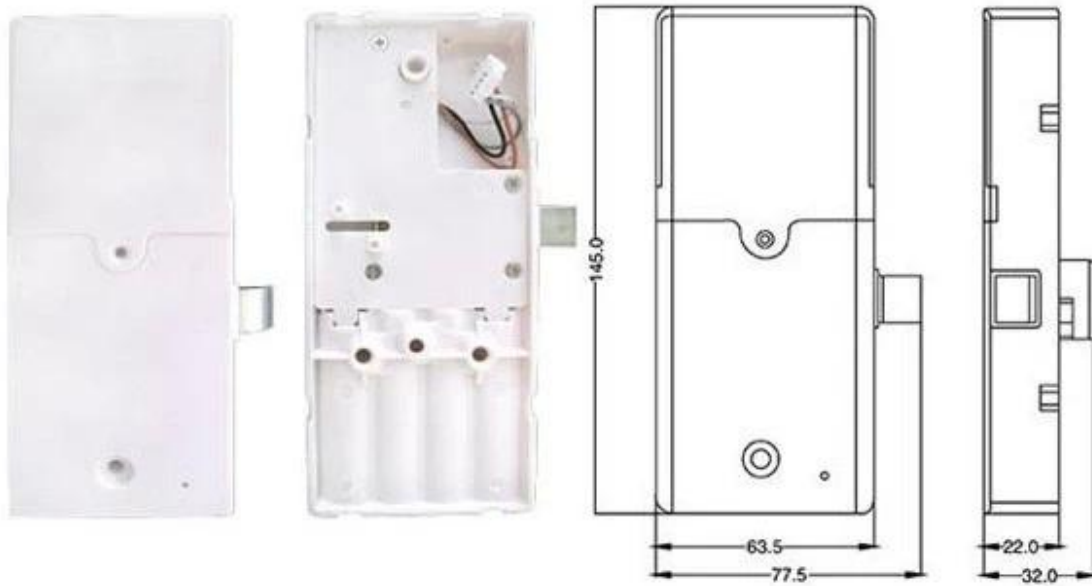

Berührbare Tastatur zur Passworteingabe

RFID Elektronisches Saunaschrankschloss Digitales Zahlenkombinationsschloss

Funktion:

Kartentyp: EM4100 ID-Karte

Berührbare Tastatur zur Passworteingabe

Mikrowelle zur Überprüfung einer sich nähernden Karte

Entsperrungsmethoden können von Benutzern festgelegt werden: Einzelentsperrungsmethode oder Doppelentsperrungsmethode

Karten werden ohne Software gesperrt: 1 Hauptkarte und maximal 200 Entsperrkarten.

Passwörter können von Benutzern geändert werden: 1 Hauptpasswort und maximal 200 Entsperrpasswort

Anti-Peep-Passwort verfügbar, maximal 32 Bit.

Stromversorgung der Batterien, externe Stromversorgung im Notfall.