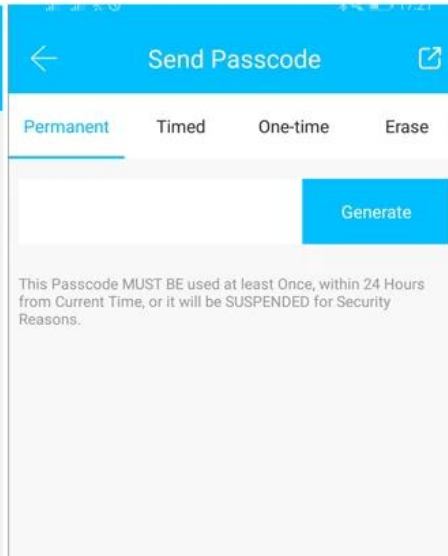

The Features of APP