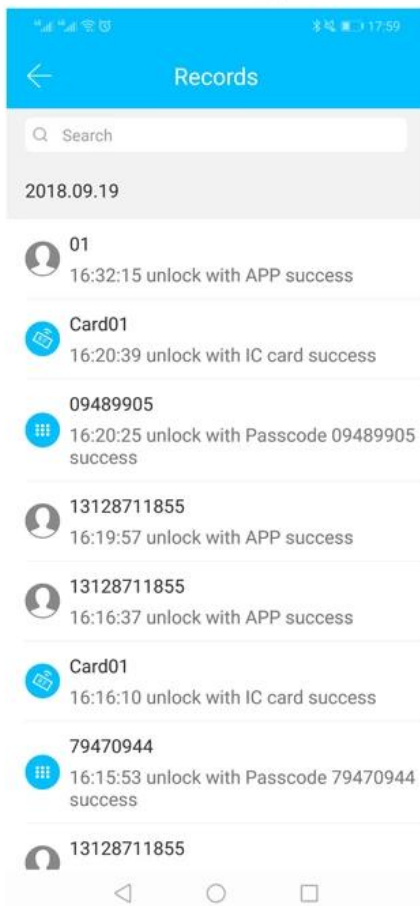

The Features of APP