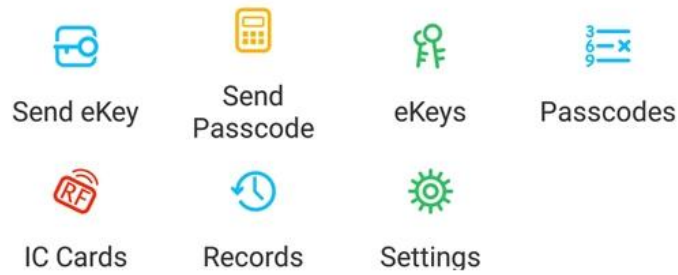

LOCK BLOCK APP RF-Tastatursperre Die intellektuellen Sicherheitsschlösser sind Teil des IC One-Card-Pass-Systems. Die Funktionen des Schließsystems sind sehr leistungsfähig und sehr einfach zu bedienen. Die Schlösser sind für moderne Büros, Bürogebäude, hochwertige Wohnungen, Villen usw. geeignet.

App TT Lock ist eine intelligente Blockverwaltungssoftware. Die APP verbindet den Block über BLE-Bluetooth-Kommunikation, der Benutzer kann das Blockieren, Entsperren, Aktualisieren der Firmware und Lesen der Betriebsprotokolle in der APP durchführen.

# The Features of APP

Funktion:

Vier unabhängige Entsperrmethoden: Entsperrmethoden: Bluetooth, Kombination, Karte und mechanischer Schlüssel

Passworteingabe durch Tippen auf Key Pression

Mikrowelleninduktion