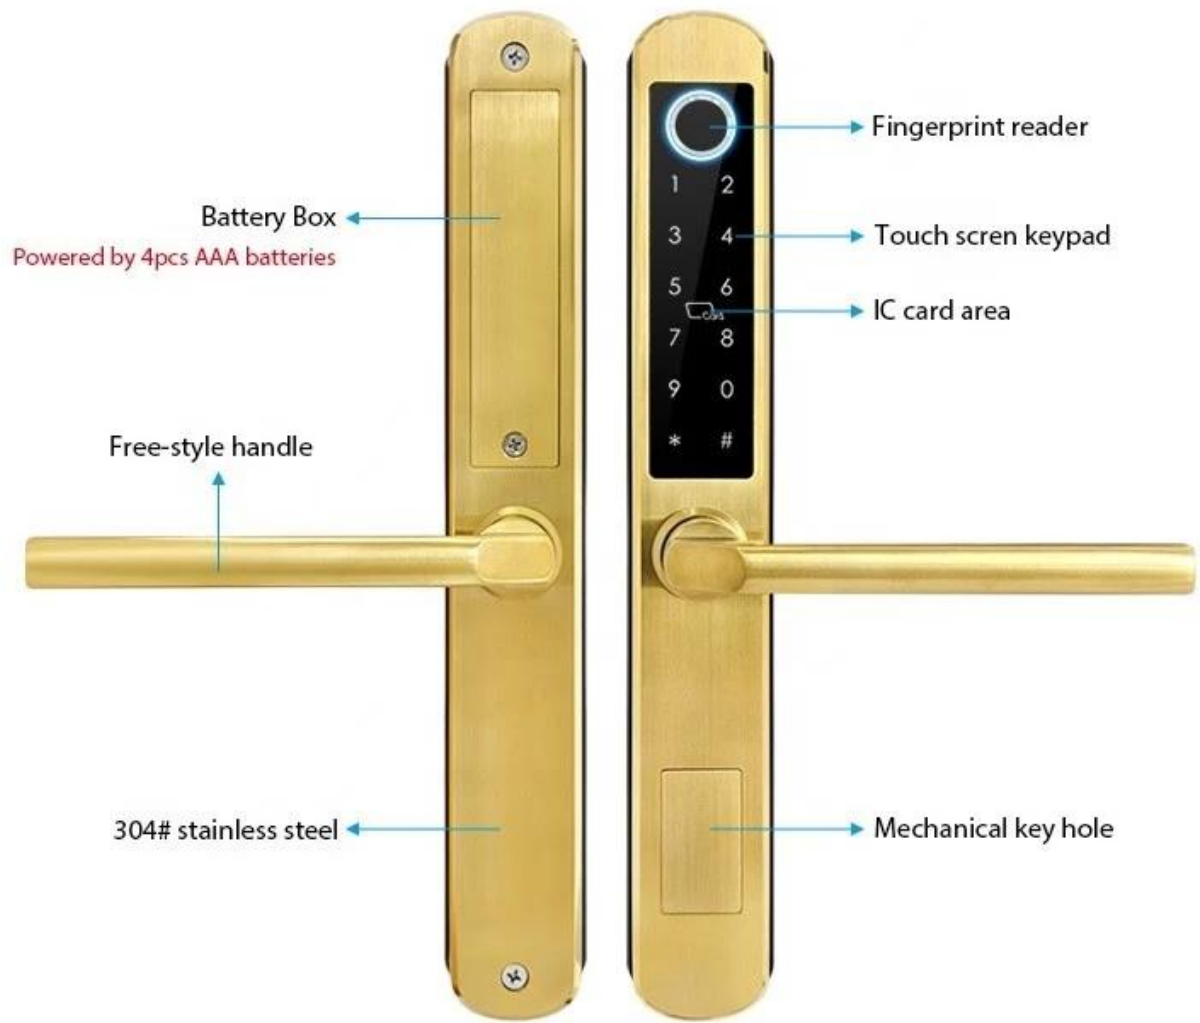

Battery Box
Powered by 4pcs AAA batteries

Free-style handle

304# stainless steel

Fingerprint reader

Touch screen keypad

IC card area

Mechanical key hole