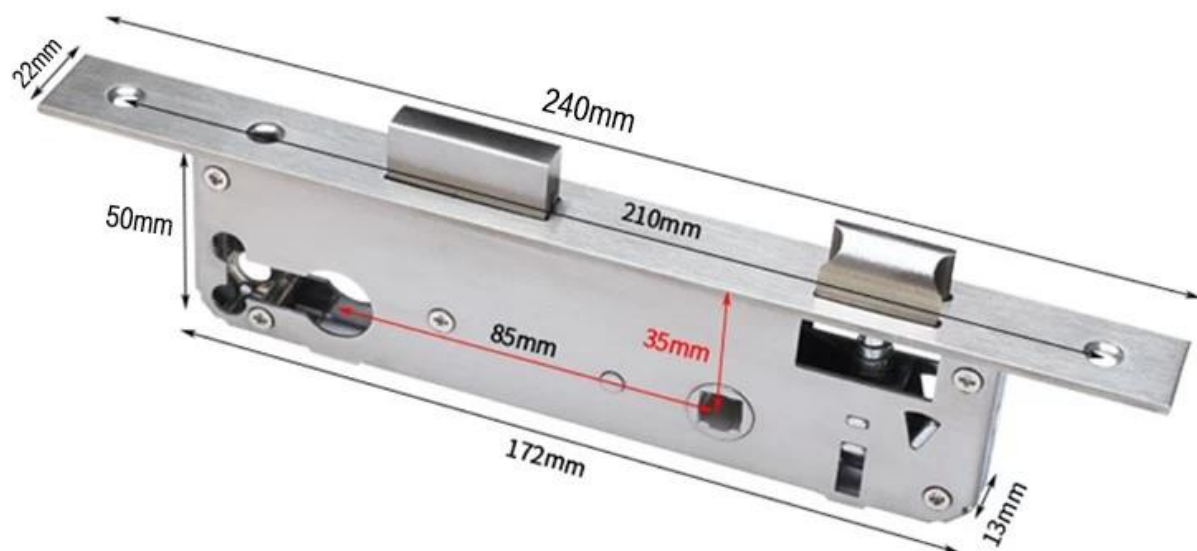

锁体尺寸

SPECIAL DIMENSIONS OF VARIOUS LOCKS

▲ 推拉门专用锁体