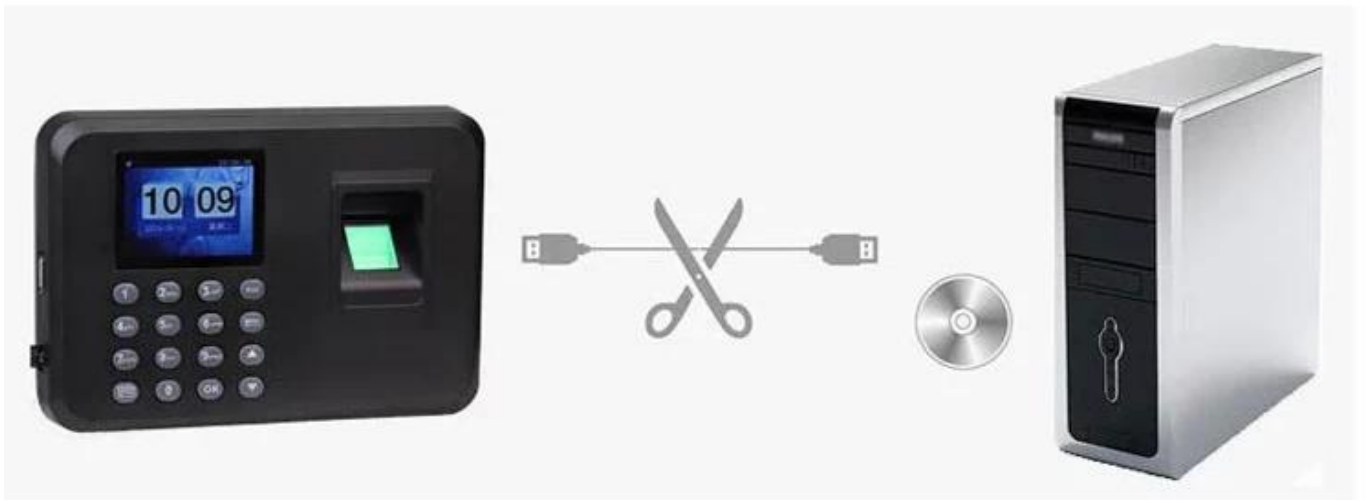

□ □ □ □ □ □ □ □ □ □ □ □ □ □ □ □

One features

- ✓ 65000 high-definition true color screen
- ✓ High precision optical total reflection fingerprint head
- ✓ Free software free database easy to use
- ✓ U disk directly into the attendance machine convenient and quick
- ✓ The latest T9 input method, direct attendance machine to enter the name
- ✓ Wet and wet fingers can be 360 degrees accurate identification of less than 0.5 seconds

Two description

2.4-inch high-definition true color LCD screen

No need the Software

型番	DH-C5
ディスプレイ	2.4インチTFT
センサー	高精度500DPI
CPU	32bitCPU
メモリ	600
容量	150,000人
接続	USB
インターフェース	標準
USBポート数/タイプ	標準
電源	標準
電源	標準
電源	16 * 16mm
電源	<= 1mm
電源	<= 0.1mm
電源	<= 0.0001mm
電源	標準
電源	1mm1mm1mm
電源	標準
電源	標準
電源	標準
電源	標準5V / 1A
電源	標準0mm + 45mm標準20mm80mm
電源	170mm * 118mm * 30mm
電源	255mm * 145mm * 50mm