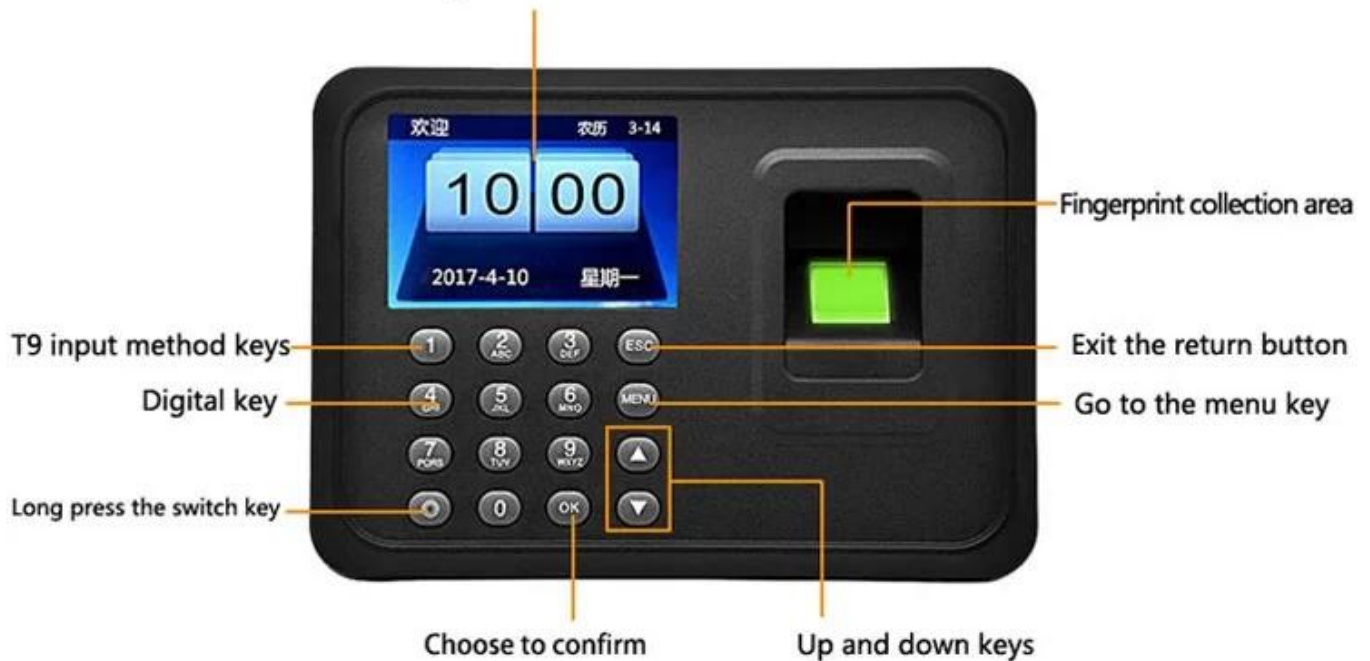

□ □ □ □ □ □ □ □ □ □ □ □ □ □ □ □

One features

- ✓ 65000 high-definition true color screen
- ✓ High precision optical total reflection fingerprint head
- ✓ Free software free database easy to use
- ✓ U disk directly into the attendance machine convenient and quick
- ✓ The latest T9 input method, direct attendance machine to enter the name
- ✓ Wet and wet fingers can be 360 degrees accurate identification of less than 0.5 seconds

Two description

2.4-inch high-definition true color LCD screen

No need the Software

型番	DH-C5
ディスプレイ	2.4インチTFT
センサー	高精度500DPI
CPU	32bitCPU
メモリ	600
容量	150,000人
接続	USB
インターフェース	標準
USBポート数/タイプ	標準
電源	標準
電源	標準
電源	16 * 16mm
電源	<= 1mm
電源	<= 0.1mm
電源	<= 0.0001mm
電源	標準
電源	1mm1mm1mm
電源	標準
電源	標準
電源	標準
電源	標準5V / 1A
電源	標準0mm + 45mm標準20mm80mm
電源	170mm * 118mm * 30mm
電源	255mm * 145mm * 50mm