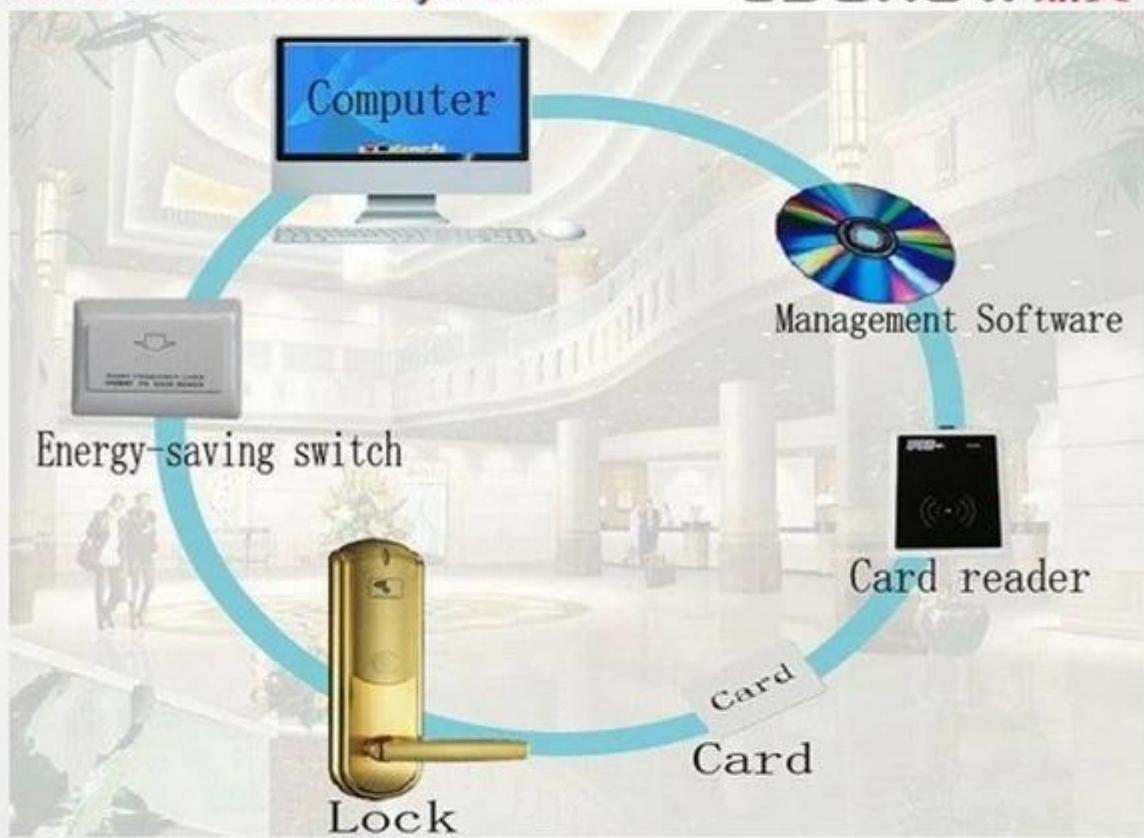

udohow DH8013 لنظام الفندق بأفضل سعر rfid قفل باب

الخصائص

1. 6 :تتمتع بنظام VDC 4- التوافق مع البطاريات القابلة لإعادة الشحن
2. :تتمتع بنظام 12 :تتمتع بنظام 12
- 3 mA. :تتمتع بنظام 12
4. 180 :تتمتع بنظام 180 ma
5. :تتمتع بنظام 4.8 :تتمتع بنظام 4.8
6. :تتمتع بنظام 420 :تتمتع بنظام 420
7. :تتمتع بنظام 65- :تتمتع بنظام 65-
8. :تتمتع بنظام 38 :تتمتع بنظام 38
9. :تتمتع بنظام 65- :تتمتع بنظام 65-

UDOHOW 鼎昊®

▶ Product Pictures:

UDOHOW 鼎昊®

Hotel Door Lock System

www.udohow.com

RF RF

> RF RF
ANSI
<
<
<
<
<

RF RF

Welcome : RF Card Lock Management System

UDOHOW

User Name: Administrator

Software Series

Locks management system V9.9

| | |
|-------------------|--------------------------|
| Reception | Create/Manage Guestrooms |
| Lock Setting | Staff's Key Card |
| System Management | Reports |
| Exit | About... |

Lock Setting

Basic Information Settings

1 System Card

Additional Information Settings

2 Room No. Setting Card

3 Date/Time Setting Card

G Area Setting Card

Exit