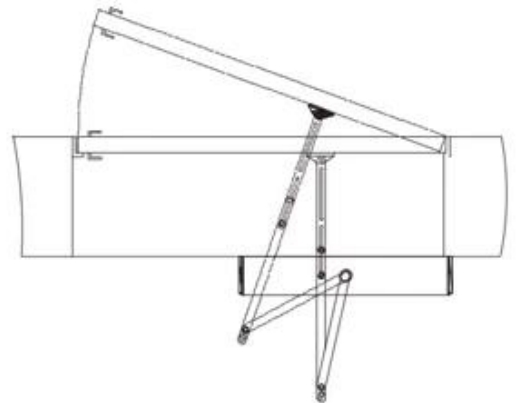

مشغل الباب المتأرجح (أو جهاز فتح الباب المتأرجح أو مشغل الباب المتأرجح التلقائي) هو جهاز يقوم بتشغيل باب متأرجح لاستخدام المشاة. يفتح الباب أو يساعد في فتحه تلقائيًا ، و ينتظر ، ثم يغلقه. أودوهاو **مشغل الباب المتأرجح** متينة وأنيقة ومنخفضة الصيانة. مشغلي التآرجح التلقائي صامتون ودقيقون. يمكنك تحويل أي باب يدوي تقريبًا إلى باب يتأرجح تلقائيًا. يمكن استخدام المشغلين في الإنشاءات الجديدة أو إعادة تركيب الأبواب الموجودة. تم المتأرجحة لحركة المرور الكثيفة والاستخدام الشاق. تعمل أدوات التحكم في المعالجات Udohow تصميم أبواب الدقيقة ذاتية التعلم على ضبط سرعة الباب المتأرجح لفتح وإغلاق سلس. تعمل الأوتوماتيكية في وضع الطاقة المنخفضة أو الطاقة الكاملة.

Intelligent Automatic Flat Door system

— Installation mode —

Pull-arm mounting: Suitable for
door wing opening inward
(drive system inside)

Push Arm Installation: Suitable for
door wing opening outward
(drive system inside)

Installation

Pull-arm mounting: Suitable for door wing opening inward (drive system inside)

Push Arm Installation: Suitable for door wing opening outward (drive system inside)

M-204T (Optional)

Dimensions(mm)

Pull arm

Push arm

وظيفة:

200 ~ 240V مزود الطاقة: 200

90 ° / وقت الفتح: 3 ~ 7

وقت الفتح والعقد: 1-30 ثانية

IP12D :مستوى الحماية

وزن المنتج: 6.5 كجم