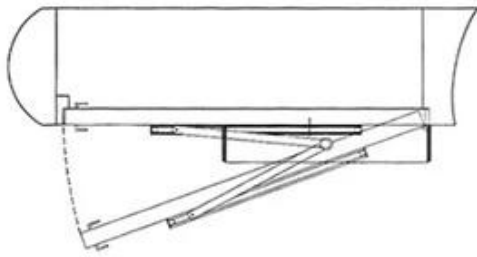

مشغل الباب المتأرجح (أو جهاز فتح الباب المتأرجح أو مشغل الباب المتأرجح التلقائي) هو جهاز يقوم بتشغيل باب متأرجح لاستخدام المشاة. يفتح الباب أو يساعد في فتحه تلقائيًا ، و ينتظر ، ثم يغلقه. أودوهاو **مشغل الباب المتأرجح** متينة وأنيقة ومنخفضة الصيانة. مشغلي التآرجح التلقائي صامتون ودقيقون. يمكنك تحويل أي باب يدوي تقريبًا إلى باب يتأرجح تلقائيًا. يمكن استخدام المشغلين في الإنشاءات الجديدة أو إعادة تركيب الأبواب الموجودة. تم المتأرجحة لحركة المرور الكثيفة والاستخدام الشاق. تعمل أدوات التحكم في المعالجات Udohow تصميم أبواب الدقيقة ذاتية التعلم على ضبط سرعة الباب المتأرجح لفتح وإغلاق سلس. تعمل الأوتوماتيكية في وضع الطاقة المنخفضة أو الطاقة الكاملة.

Intelligent Automatic Flat Door system

— Installation mode —

Pull-arm mounting: Suitable for
door wing opening inward
(drive system inside)

Push Arm Installation: Suitable for
door wing opening outward
(drive system inside)

Installation

Pull-arm mounting: Suitable for door wing opening inward (drive system inside)

Push Arm Installation: Suitable for door wing opening outward (drive system inside)

M-204T (Optional)

Dimensions(mm)

Pull arm

Push arm

وظيفة:

200 ~ 240V مزود الطاقة: 200

90 ° / وقت الفتح: 3 ~ 7

وقت الفتح والعقد: 1-30 ثانية

IP12D :مستوى الحماية

وزن المنتج: 6.5 كجم