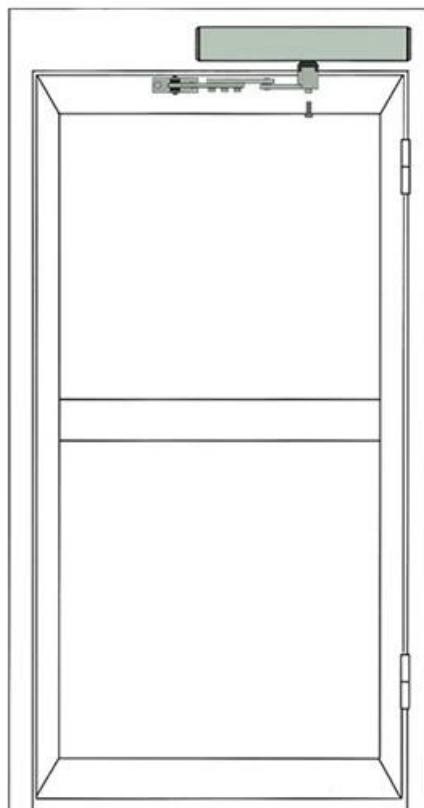

مشغل الباب المتأرجح (أو جهاز فتح الباب المتأرجح أو مشغل الباب المتأرجح التلقائي) هو جهاز يقوم بتشغيل باب متأرجح لاستخدام المشاة. يفتح الباب أو يساعد في فتحه تلقائيًا ، و ينتظر ، ثم يغلقه. أودوهاو **مشغل الباب المتأرجح** متينة وأنيقة ومنخفضة الصيانة. مشغلي التآرجح التلقائي صامتون ودقيقون. يمكنك تحويل أي باب يدوي تقريبًا إلى باب يتأرجح تلقائيًا. يمكن استخدام المشغلين في الإنشاءات الجديدة أو إعادة تركيب الأبواب الموجودة. تم المتأرجحة لحركة المرور الكثيفة والاستخدام الشاق. تعمل أدوات التحكم في المعالجات Udohow تصميم أبواب الدقيقة ذاتية التعلم على ضبط سرعة الباب المتأرجح لفتح وإغلاق سلس. تعمل الأوتوماتيكية في وضع الطاقة المنخفضة أو الطاقة الكاملة.

Intelligent Automatic Flat Door system

— Installation mode —

Pull-arm mounting: Suitable for
door wing opening inward
(drive system inside)

Push Arm Installation: Suitable for
door wing opening outward
(drive system inside)

Installation

Pull-arm mounting: Suitable for door wing opening inward (drive system inside)

Push Arm Installation: Suitable for door wing opening outward (drive system inside)

M-204T (Optional)

Dimensions(mm)

Pull arm

Push arm

وظيفة:

200 ~ 240V مزود الطاقة: 200

90 ° / وقت الفتح: 3 ~ 7

وقت الفتح والعقد: 1-30 ثانية

IP12D :مستوى الحماية

وزن المنتج: 6.5 كجم