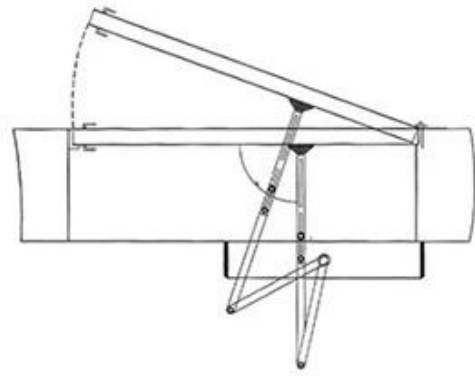

مشغل الباب المتأرجح (أو جهاز فتح الباب المتأرجح أو مشغل الباب المتأرجح التلقائي) هو جهاز يقوم بتشغيل باب متأرجح لاستخدام المشاة. يفتح الباب أو يساعد في فتحه تلقائيًا ، و ينتظر ، ثم يغلقه. أودوهاو **مشغل الباب المتأرجح** متينة وأنيقة ومنخفضة الصيانة. مشغلي التآرجح التلقائي صامتون ودقيقون. يمكنك تحويل أي باب يدوي تقريبًا إلى باب يتأرجح تلقائيًا. يمكن استخدام المشغلين في الإنشاءات الجديدة أو إعادة تركيب الأبواب الموجودة. تم المتأرجحة لحركة المرور الكثيفة والاستخدام الشاق. تعمل أدوات التحكم في المعالجات Udohow تصميم أبواب الدقيقة ذاتية التعلم على ضبط سرعة الباب المتأرجح لفتح وإغلاق سلس. تعمل الأوتوماتيكية في وضع الطاقة المنخفضة أو الطاقة الكاملة.

Intelligent Automatic Flat Door system

— Installation mode —

Pull-arm mounting: Suitable for
door wing opening inward
(drive system inside)

Push Arm Installation: Suitable for
door wing opening outward
(drive system inside)

Installation

Pull-arm mounting: Suitable for door wing opening inward (drive system inside)

Push Arm Installation: Suitable for door wing opening outward (drive system inside)

M-204T (Optional)

Dimensions(mm)

Pull arm

Push arm

وظيفة:

200 ~ 240V مزود الطاقة: 200

90 ° / وقت الفتح: 3 ~ 7

وقت الفتح والعقد: 1-30 ثانية

IP12D :مستوى الحماية

وزن المنتج: 6.5 كجم