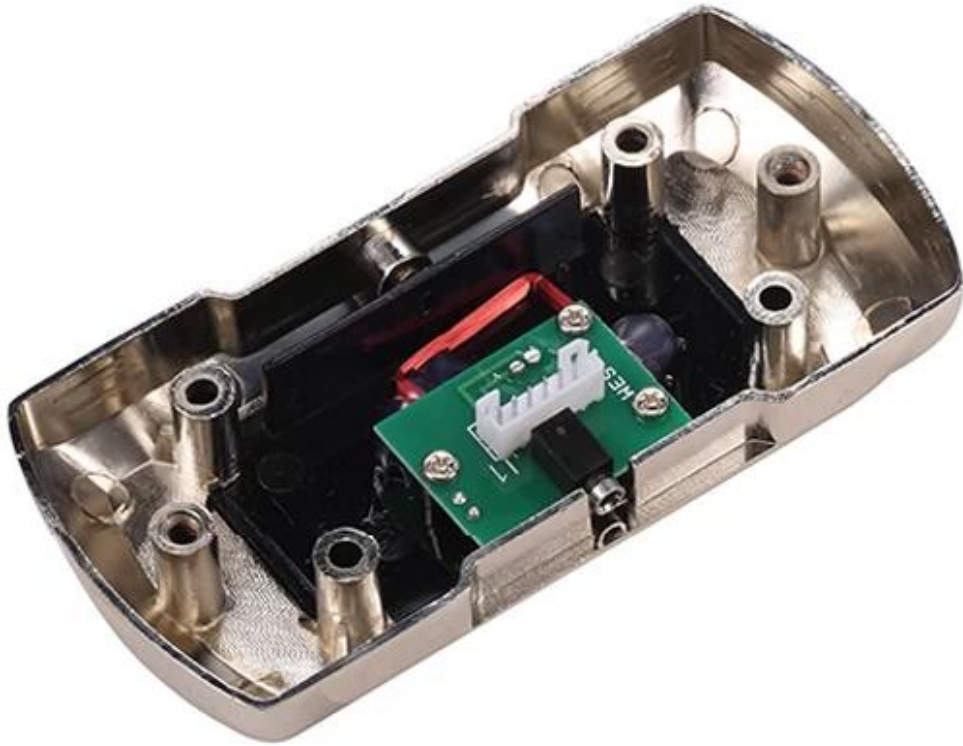

:
4

Single χ chioce.

pieces AA 1.5v. 4.8 TM.

15 TM.

(TM) TM

TM TM

TM

TM

TM

TM

TM.