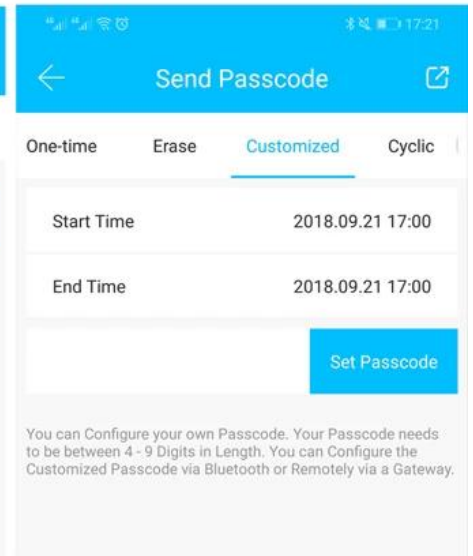

TT Lock Samrt rfid TT APP

TT Lock 智慧鎖 支援 密碼 卡片 鑰匙 藍牙 遙控 鎖匙 . 支援 藍牙 4.2 版本 BLE 2.4GHz 無線 通訊 技術 支援 遠端 控制 鎖匙 功能 .

The Features of APP

:000000

00000000000 0000000000 0000000000 0 00000000 0 0000000000 :000000 000000 0000 :00000000 0000 0000 000000
000000 0000 00000000 00000000 00000 0000000 **Pression**