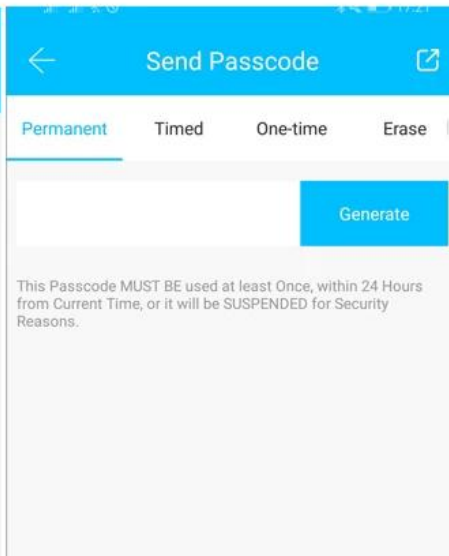

TT Lock Samrt rfid TT APP

TT Lock 智慧鎖 支援 密碼 卡片 鑰匙 藍牙 遙控 鎖匙 . 支援 藍牙 4.2 版本 BLE 2.4GHz 無線 通訊 技術 支援 遠端 控制 鎖匙 功能 .

The Features of APP

:000000

00000000000 0000000000 0000000000 0 00000000 0 0000000000 :000000 000000 0000 :00000000 0000 0000 000000
000000 0000 00000000 00000000 00000 0000000 **Pression**