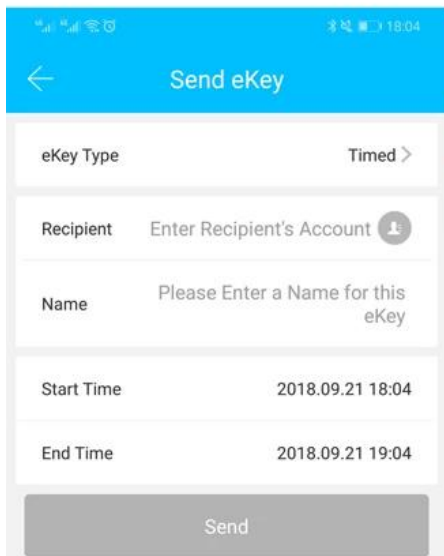

TT Lock Samrt rfid TT APP

TT Lock 智慧鎖 支援 密碼 卡片 鑰匙 藍牙 遙控 鎖匙 . 支援 藍牙 4.2 版本 BLE 2.4GHz 無線 通訊 技術 支援 遠端 控制 鎖匙 功能 .

The Features of APP

:000000

00000000000 0000000000 0000000000 0 00000000 0 0000000000 :000000 000000 0000 :00000000 0000 0000 000000
000000 0000 00000000 00000000 00000 0000000 **Pression**