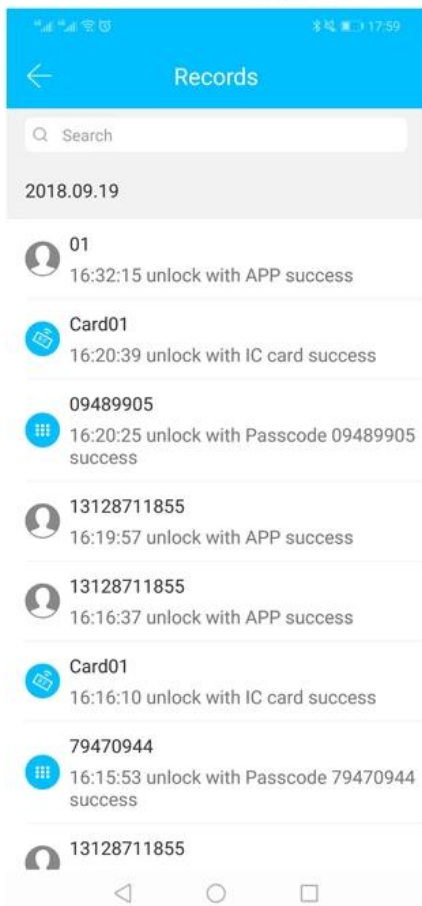

TT Lock Samrt rfid TT APP

TT Lock 智慧鎖 支援 密碼 卡片 鑰匙 藍牙 遙控 鎖匙 . 支援 藍牙 4.2 版本 BLE 2.4GHz 無線 通訊 技術 支援 遠端 控制 鎖匙 功能 .

The Features of APP

:000000

00000000000 0000000000 0000000000 0 00000000 0 0000000000 :000000 000000 0000 :00000000 0000 0000 000000
000000 0000 00000000 00000000 00000 0000000 **Pression**