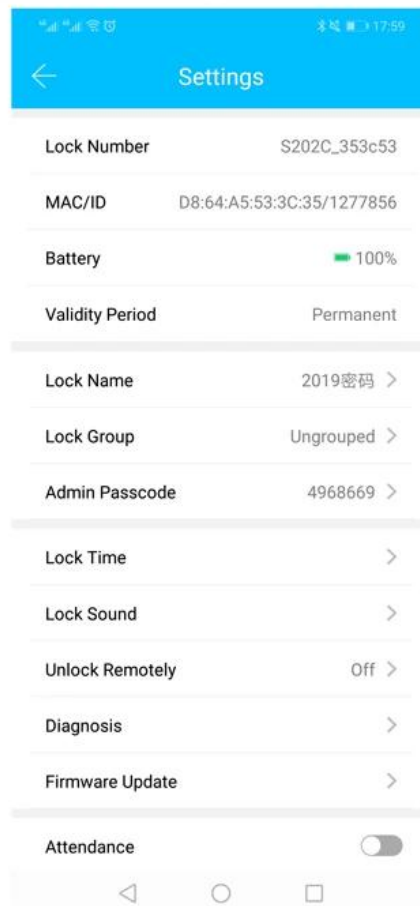

TT Lock Samrt rfid TT APP

TT Lock 智慧鎖 支援 密碼 卡片 鑰匙 藍牙 遙控 鎖匙 . 支援 藍牙 4.2 版本 BLE 2.4GHz 無線 通訊 技術 支援 遠端 控制 鎖匙 功能 .

The Features of APP

:000000

00000000000 0000000000 0000000000 0 00000000 0 0000000000 :000000 000000 0000 :00000000 0000 0000 000000
000000 0000 00000000 00000000 00000 0000000 **Pression**