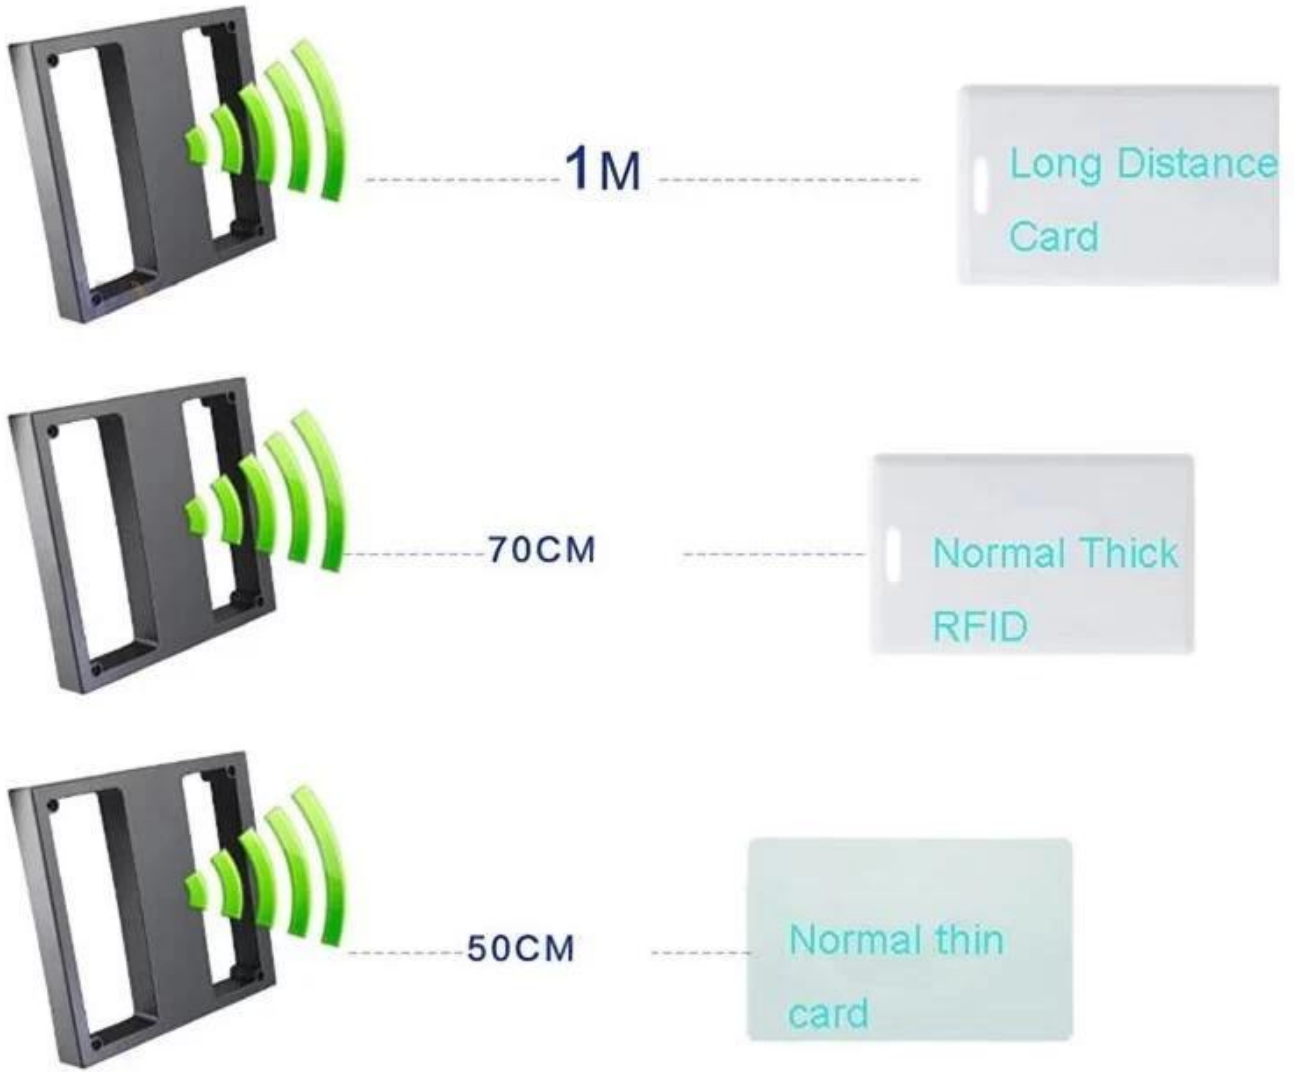

## منتصف المدى قارئ بطاقة RFID ماء القرب

وقارئ عالي Wiegand 26bit أو Wiegand 26bit عبارة عن تنسيق إخراج قياسي قارئ بطاقة المدى المتوسط الأداء خارج الاتصال. الاستخدام الرئيسي هو كجهاز قراءة تكميلي لوحدة التحكم التي لديها واجهة يجاند. انها شخصيات مع مظهر رائع ، تركيب مناسب وخصائص مستقرة