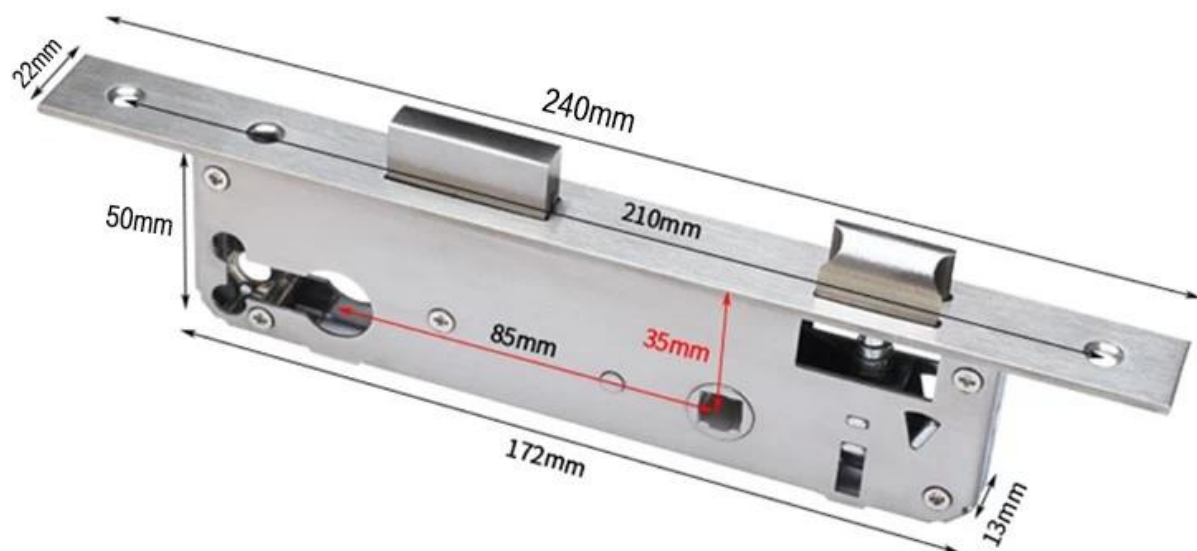

## DH8810 وصول جديد قفل باب لوحة المفاتيح الميكانيكية لبوابة معدنية

رقم الموديل: DH8810

لون أسود

المواد: سبائك الزنك

فتح طرق: كود

المزلاج: مزلاج مزدوج

الوزن: 3 كجم

متطلبات سمك الباب: 30-100 مم

# 锁体尺寸

SPECIAL DIMENSIONS OF VARIOUS LOCKS

## ▲ 推拉门专用锁体

锁体中心可选：30/40/45/60mm

侧板调长度可选：270、330、350mm