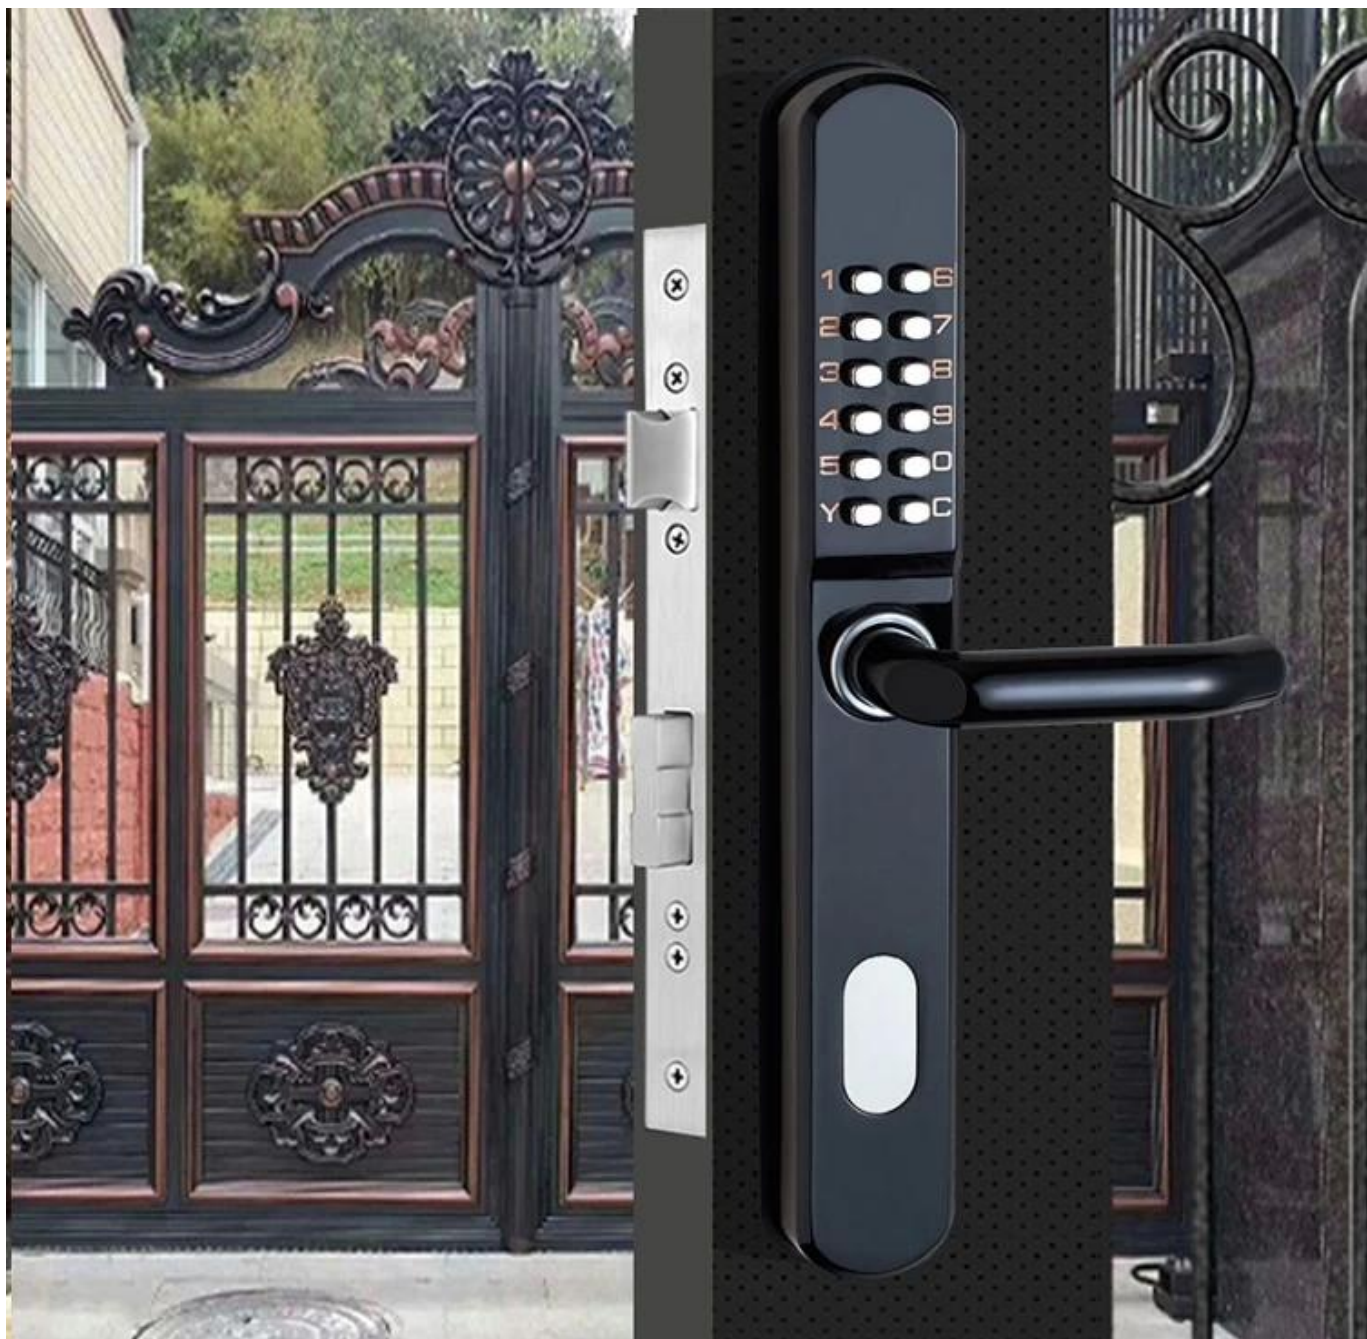

## DH8810 وصول جديد قفل باب لوحة المفاتيح الميكانيكية لبوابة معدنية

رقم الموديل: DH8810

لون أسود

المواد: سبائك الزنك

فتح طرق: كود

المزلاج: مزلاج مزدوج

الوزن: 3 كجم

متطلبات سمك الباب: 30-100 مم

# 锁体尺寸

SPECIAL DIMENSIONS OF VARIOUS LOCKS