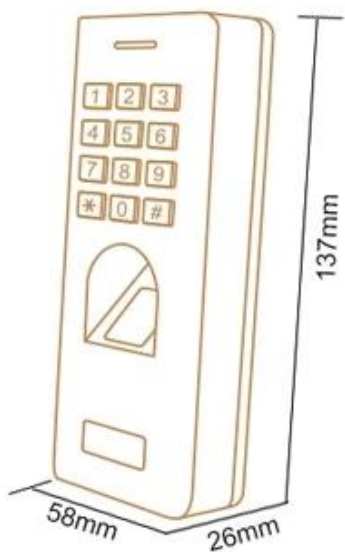

電源電圧	1000
電源電流	24-12V 電源
消費電流	≤35mA
動作電流	≤100mA
動作温度	-40℃ ~ 60℃
湿度	0% ~ 95%
防塵防水	IP68
サイズ	128 × 48 × 26 mm
付属品	電源ケーブル、電池、取付ネジ、取付プレート、取付ガイド

### Product Size

### Gift Box Size