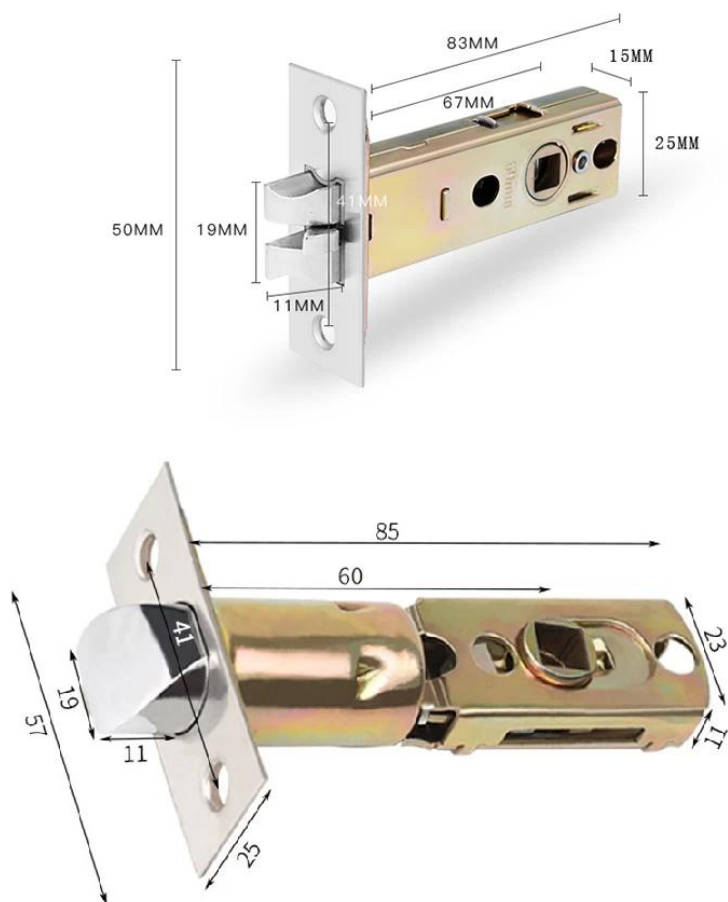

Normally open mode

Offices and other frequently-entry places can be set to normally open mode

Invisible keyhole

Keep the traditional way of unlocking

USB charging port

With backup USB port for emergency charging

Power Supply

4xAAA(7 alkaline) batteries,6 months & 180000 times using

صفات

1. فتح الطريقة: بصمة، مفتاح ميكانيكي، تطبيق الهاتف الذكي (اختياري)
2. يمكنك استخدام جهاز التحكم عن بعد (اختياري).
3. وضع فتح متعددة نقاط القوة الأمنية.
4. تتم إدارة إضافة أو حذف المستخدمين بالأرقام.
5. مزيج فتح جعل مجلس الوزراء أكثر أماناً.
6. لكلمة المرور. لديها وظيفة المضادة للزحف
7. تسجيل فتح البيانات للمساعدة في إدارة المواقع فتح.
8. جميع المكونات هي العلامات التجارية الدولية الشهيرة، والجودة مستقرة وموثوق بها.
9. كان لدى مجلس الوزراء علاج ماء ومكافحة الرطوبة ومكافحة الصدأ.
10. تجاوز المنتج اختبار درجة الحرارة العالية / المنخفضة والاهتزاز والشيخوخة للتكيف مع جميع أنواع البيئة.

specifications

Lock body size

The center distance can be adjusted to 70mm