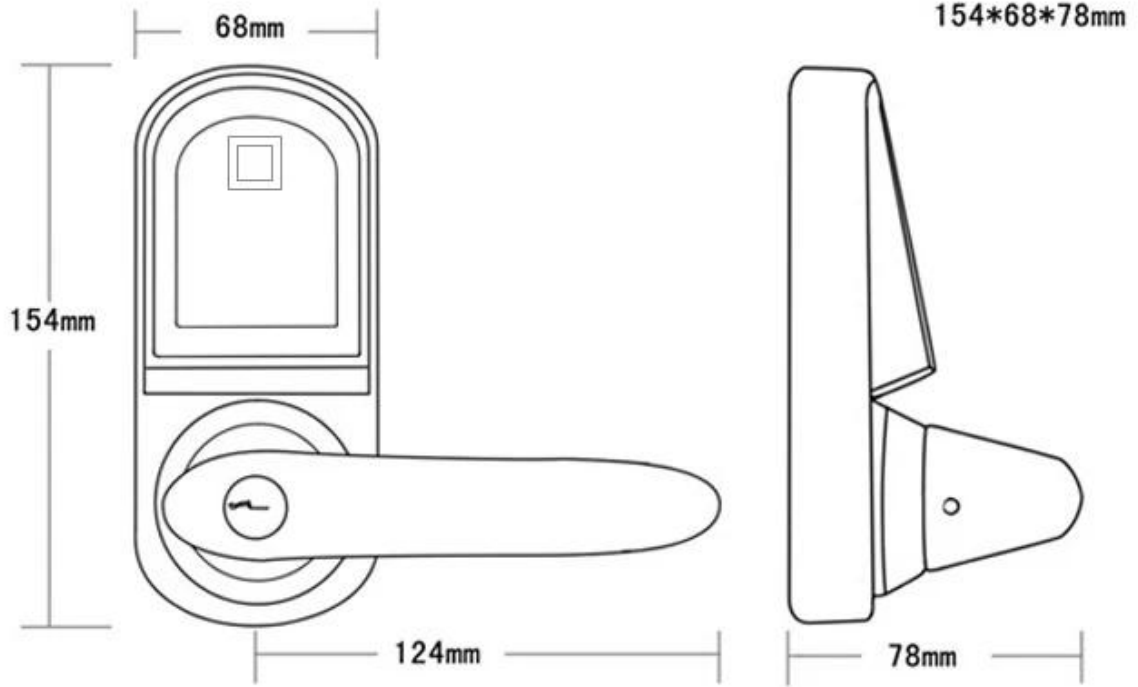

PRODUCT SIZE

تفاصيل المنتج:

اسم المنتج	قفل الباب بلوحة المفاتيح بلوتوث
رقم الموديل	DH-210BL
فتح طرق	الوصول إلى البلوتوث ، كلمة المرور ، المفتاح الميكانيكي
مواد	سبائك الزنك
بحجم	154 مم * 68 مم * 78 مم
تطبيق	.والموتيلات ومنازل العطلات وما إلى ذلك Airbnb المنازل والشقق والمكاتب و
سماكة الباب لتناسب	38 مم ~ 48 مم
نوع البطارية	بطاريات قلووية AA قطع 4
عمر البطارية	دعم ما لا يقل عن 5000 مرة من القفل وفتح عملية
طاقة كهربائية شغالة	فولت - 6.5 فولت تيار مستمر 4.8
تحذير انخفاض الجهد	أقل من 4.8 فولت
قوة ثابتة استهلاك	<30uA
قوة ديناميكية استهلاك	مللي أمبير <200
درجة حرارة العمل	-20 °C ~ 70 °C
رطوبة العمل	10% ~ 80%