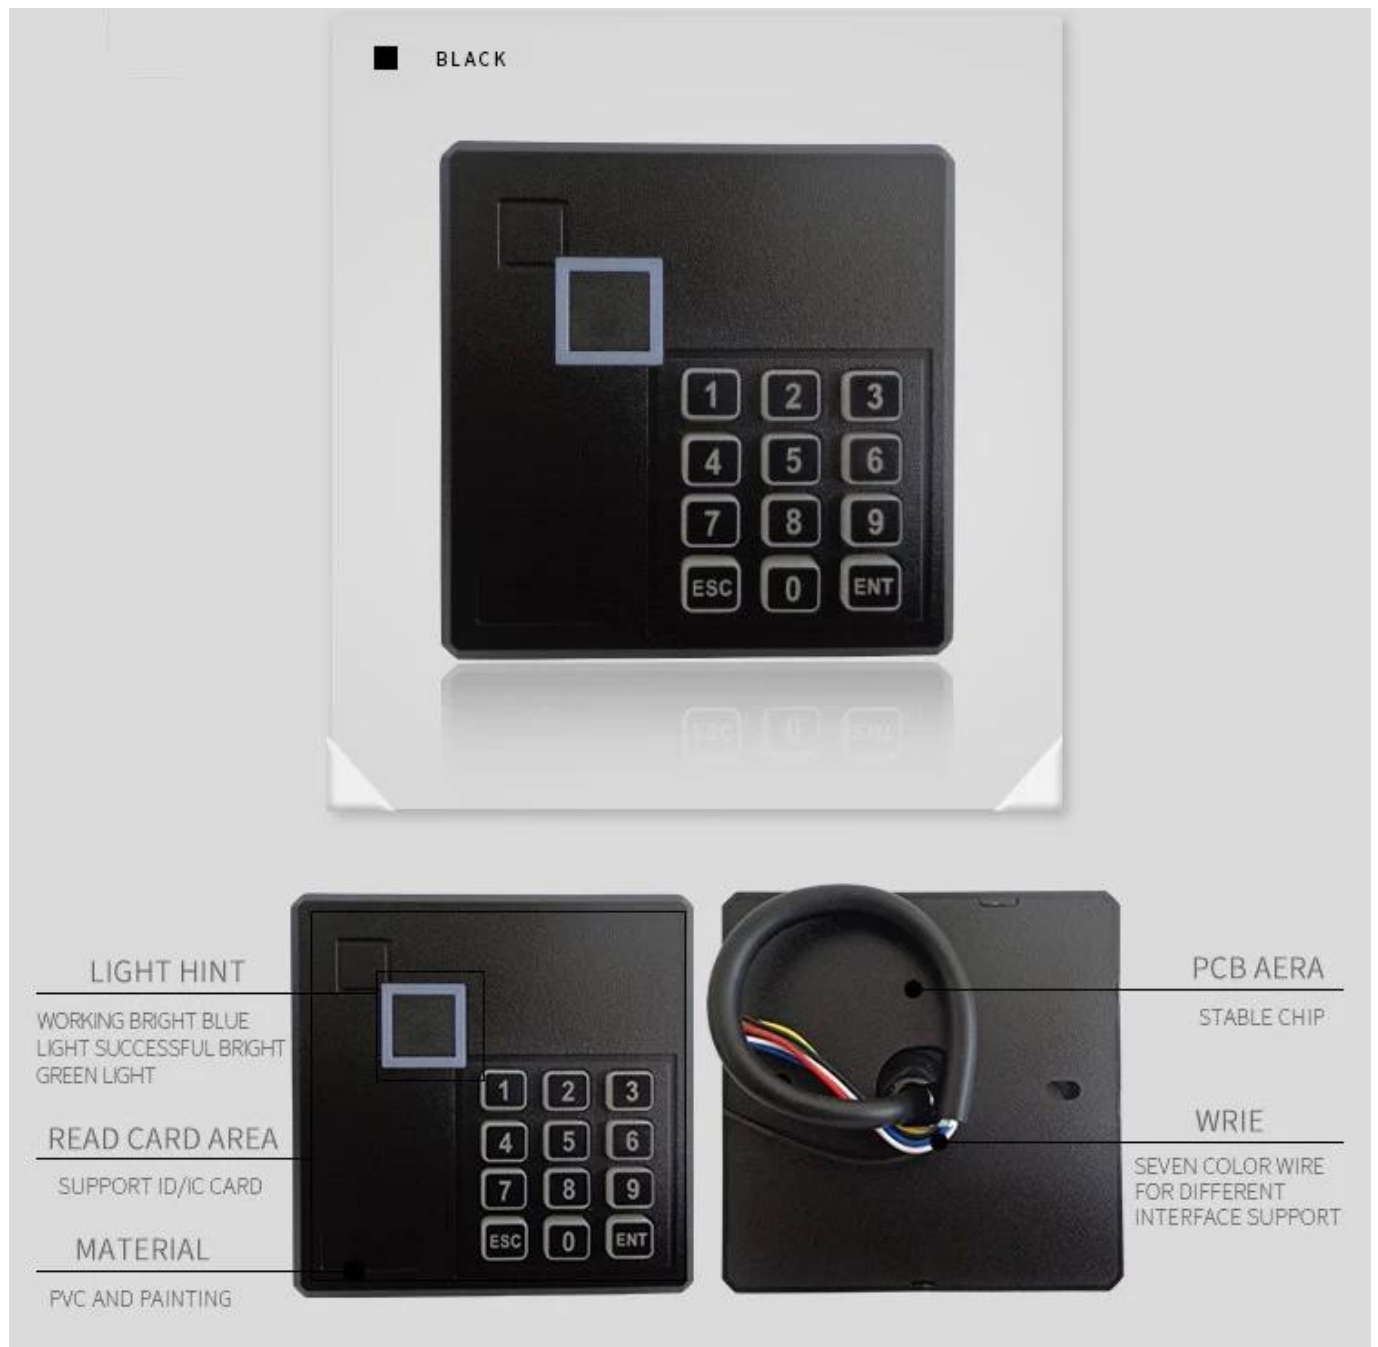

DH-RF094 是一款集成的 RFID 门禁系统，支持多种身份验证方式。它采用先进的 RF 技术，确保了高度的安全性和稳定性。该设备具有坚固耐用的外壳，适用于各种环境。其内置的处理器能够快速响应，提供流畅的用户体验。此外，它还支持多种接口，方便集成到现有的门禁系统中。整体设计简洁大方，易于安装和维护。

## MATERIAL

HIGH QUALITY PVC MATERIAL  
INJECTION MOLDING SHELL

## SHAPE

STREAMLINED APPEARANCE DESIGN

## INSTALL

SIMPLE DISASSEMBLY DESIGN