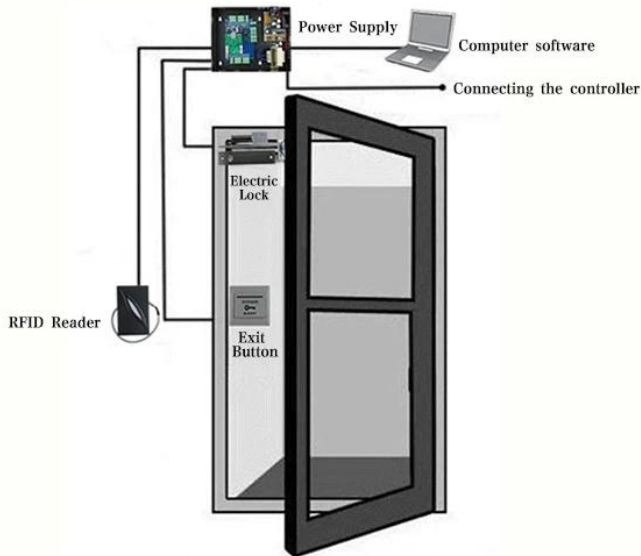

هو عبارة عن جهاز يجمع بين أحدث تقنيات الرقائق A عدة التحكم في الوصول مع التيار الكهربائي 5 DH7002 وميكانيكا الاتصال. يمكن التحكم في بابين مع 4 قراء ، نظام تحكم شبكة ثنائي الاتجاه. لكل باب ، يمكن للمستخدم توصيل وحدة التحكم بقارئ واحد للدخول و زر واحد للخروج ؛ أو توصيل قارئ واحد للدخول والقارئ للخروج لتحقيق طلب أكثر أمانًا للتحكم في الوصول إلى الباب. عند الحاجة ، يتم نقل البيانات المخزنة في وحدات التحكم إلى الكمبيوتر ويتم طباعة تقارير النشاط. تعمل كل وحدة تحكم بشكل مستقل وتحفظ بقاعدة البيانات الخاصة بها.

تنشيط تأثير الكهرباء الساكنة والجهد الزائد عن طريق تداخل المدخلات وردود الفعل من الأقفال الإلكترونية.

نظام إدارة البطاقة الكلي في واحد: نظام إدارة التغيير والتحويل العادي ؛ نظام إدارة حصص الإعاشة الثابتة ؛ نظام إدارة حضور الاجتماعات ؛ نظام إدارة الدوريات على الإنترنت ونظام إدارة الإنذار الأمني.

Kindly remind:

All network control board must configure with access power supply.
1 board for 1 power supply

- 
RFID Reader
- 
Exit Button
- 
Electric Lock
- 
Power Supply
- 
Alarm and Fire Control
Expansion Panel
- 
Alarm