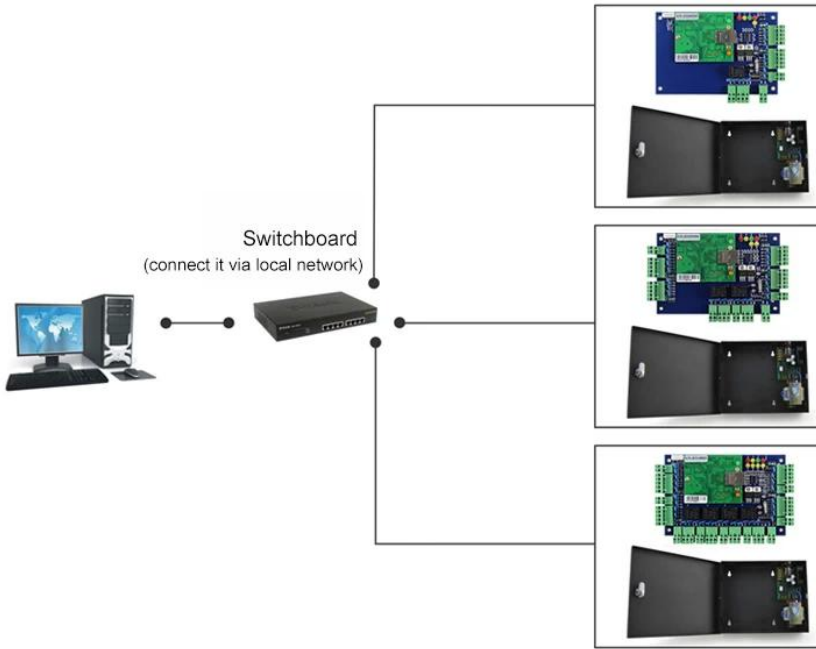

هو عبارة عن جهاز يجمع بين أحدث تقنيات الرقائق A عدة التحكم في الوصول مع التيار الكهربائي 5 DH7002 وميكانيكا الاتصال. يمكن التحكم في بابين مع 4 قراء ، نظام تحكم شبكة ثنائي الاتجاه. لكل باب ، يمكن للمستخدم توصيل وحدة التحكم بقارئ واحد للدخول و زر واحد للخروج ؛ أو توصيل قارئ واحد للدخول والقارئ للخروج لتحقيق طلب أكثر أمانًا للتحكم في الوصول إلى الباب. عند الحاجة ، يتم نقل البيانات المخزنة في وحدات التحكم إلى الكمبيوتر ويتم طباعة تقارير النشاط. تعمل كل وحدة تحكم بشكل مستقل وتحفظ بقاعدة البيانات الخاصة بها.

معامل	لوحة تحكم باب	(لوحة تحكم متعددة المنافذ 2)	(لوحة تحكم متعددة المنافذ 4)
نموذج	DH-7001	DH-7002	DH-7004
الاتصالات	TCP / IP 10M / 100M تكييف	TCP / IP 10M / 100M تكييف	TCP / IP 10M / 100M تكييف
وصف	تحكم بباب واحد ، ادخل واخرج من الباب عن طريق تحريك البطاقة ، للدخول عن طريق تحريك البطاقة والخروج من الباب بالزر	تحكم في بابين ، وادخل إلى الباب واخرج منه عن طريق تحريك اللسان ، وادخل البطاقة عن طريق الانزلاق والخروج من الباب باستخدام الزر	السيطرة على 4 أبواب ، ادخل الباب عن طريق تحريك البطاقة والخروج من الباب مع الزر
أبعاد ثنائي الفينيل متعدد الكلور	* مم 160106	* مم 160106	* مم 160106
حجم مربع	ملم 273 * 228 * 65		
مزود الطاقة	12VDC 4-7A		
دائرة استهلاك الطاقة	أقل من 100 مللي أمبير		
تنسيق إدخال القارئ	Wiegand 26 (مثل) جميع أجهزة قراءة البطاقات المزودة ببروتوكول متوافق. (مثل ذلك إلى ذلك)		وما Mifare one و EM و HID و Motorola جميع أجهزة قراءة البطاقات المزودة ببروتوكول متوافق. (مثل ذلك إلى ذلك)
القراء	قطعة 2	قطعة 4	قطعة 4
فحص من الباب	باب واحد	بابين	ابواب 4

تنشيط تأثير الكهرباء الساكنة والجهد الزائد عن طريق تداخل المدخلات وردود الفعل من الأقفال الإلكترونية.

نظام إدارة البطاقة الكلي في واحد: نظام إدارة التغيير والتحويل العادي ؛ نظام إدارة حصص الإعاشة الثابتة ؛ نظام إدارة حضور الاجتماعات ؛ نظام إدارة الدوريات على الإنترنت ونظام إدارة الإنذار الأمني.

Kindly remind:

All network control board must configure with access power supply.
1 board for 1 power supply

- 
RFID Reader
- 
Exit Button
- 
Electric Lock
- 
Power Supply
- 
Alarm and Fire Control
Expansion Panel
- 
Alarm