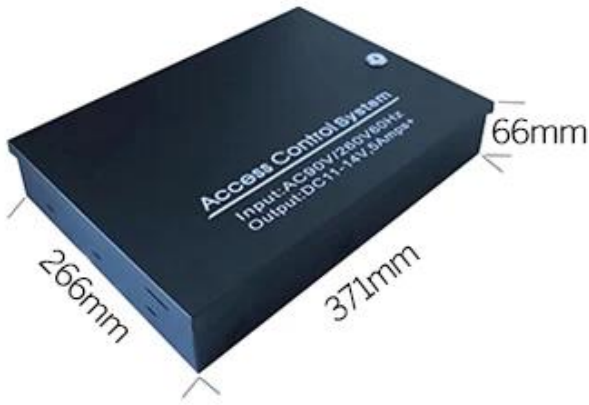

Product Size