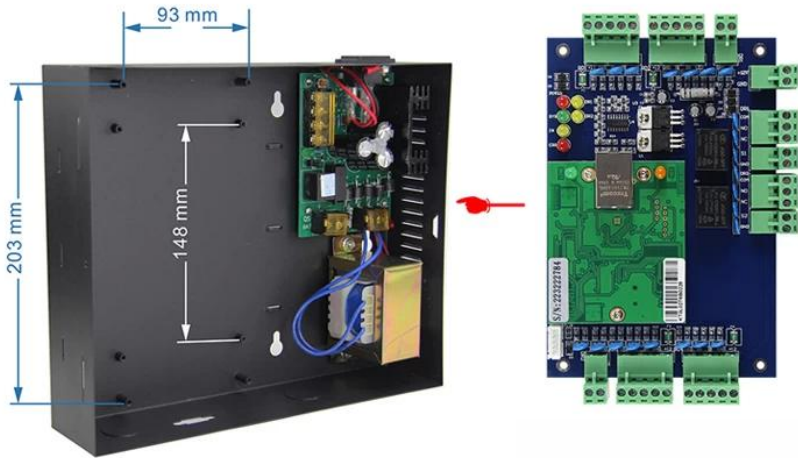

هو عبارة عن جهاز يجمع بين أحدث تقنيات الرقائق A عدة التحكم في الوصول مع التيار الكهربائي 5 DH7002 وميكانيكا الاتصال. يمكن التحكم في بابين مع 4 قراء ، نظام تحكم شبكة ثنائي الاتجاه. لكل باب ، يمكن للمستخدم توصيل وحدة التحكم بقارئ واحد للدخول و زر واحد للخروج ؛ أو توصيل قارئ واحد للدخول والقارئ للخروج لتحقيق طلب أكثر أمانًا للتحكم في الوصول إلى الباب. عند الحاجة ، يتم نقل البيانات المخزنة في وحدات التحكم إلى الكمبيوتر ويتم طباعة تقارير النشاط. تعمل كل وحدة تحكم بشكل مستقل وتحفظ بقاعدة البيانات الخاصة بها.

معامل	لوحة تحكم باب	(لوحة تحكم متعددة المنافذ 2)	(لوحة تحكم متعددة المنافذ 4)
نموذج	DH-7001	DH-7002	DH-7004
الاتصالات	TCP / IP 10M / 100M تكييف	TCP / IP 10M / 100M تكييف	TCP / IP 10M / 100M تكييف
وصف	تحكم بباب واحد ، ادخل واخرج من الباب عن طريق تحريك البطاقة ، للدخول عن طريق تحريك البطاقة والخروج من الباب بالزر	تحكم في بابين ، وادخل إلى الباب واخرج منه عن طريق تحريك اللسان ، وادخل البطاقة عن طريق الانزلاق والخروج من الباب باستخدام الزر	السيطرة على 4 أبواب ، ادخل الباب عن طريق تحريك البطاقة والخروج من الباب مع الزر
أبعاد ثنائي الفينيل متعدد الكلور	* مم 160106	* مم 160106	* مم 160106
حجم مربع	ملم 273 * 228 * 65		
مزود الطاقة	12VDC 4-7A		
دائرة استهلاك الطاقة	أقل من 100 مللي أمبير		
تنسيق إدخال القارئ	Wiegand 26 (مثل) جميع أجهزة قراءة البطاقات المزودة ببروتوكول متوافق. (مثل ذلك إلى ذلك)		وما Mifare one و EM و HID و Motorola جميع أجهزة قراءة البطاقات المزودة ببروتوكول متوافق. (مثل ذلك إلى ذلك)
القراء	قطعة 2	قطعة 4	قطعة 4
فحص من الباب	باب واحد	بابين	ابواب 4

تنشيط تأثير الكهرباء الساكنة والجهد الزائد عن طريق تداخل المدخلات وردود الفعل من الأقفال الإلكترونية.

نظام إدارة البطاقة الكلي في واحد: نظام إدارة التغيير والتحويل العادي ؛ نظام إدارة حصص الإعاشة الثابتة ؛ نظام إدارة حضور الاجتماعات ؛ نظام إدارة الدوريات على الإنترنت ونظام إدارة الإنذار الأمني.

Kindly remind:

All network control board must configure with access power supply.
1 board for 1 power supply

- 
RFID Reader
- 
Exit Button
- 
Electric Lock
- 
Power Supply
- 
Alarm and Fire Control
Expansion Panel
- 
Alarm