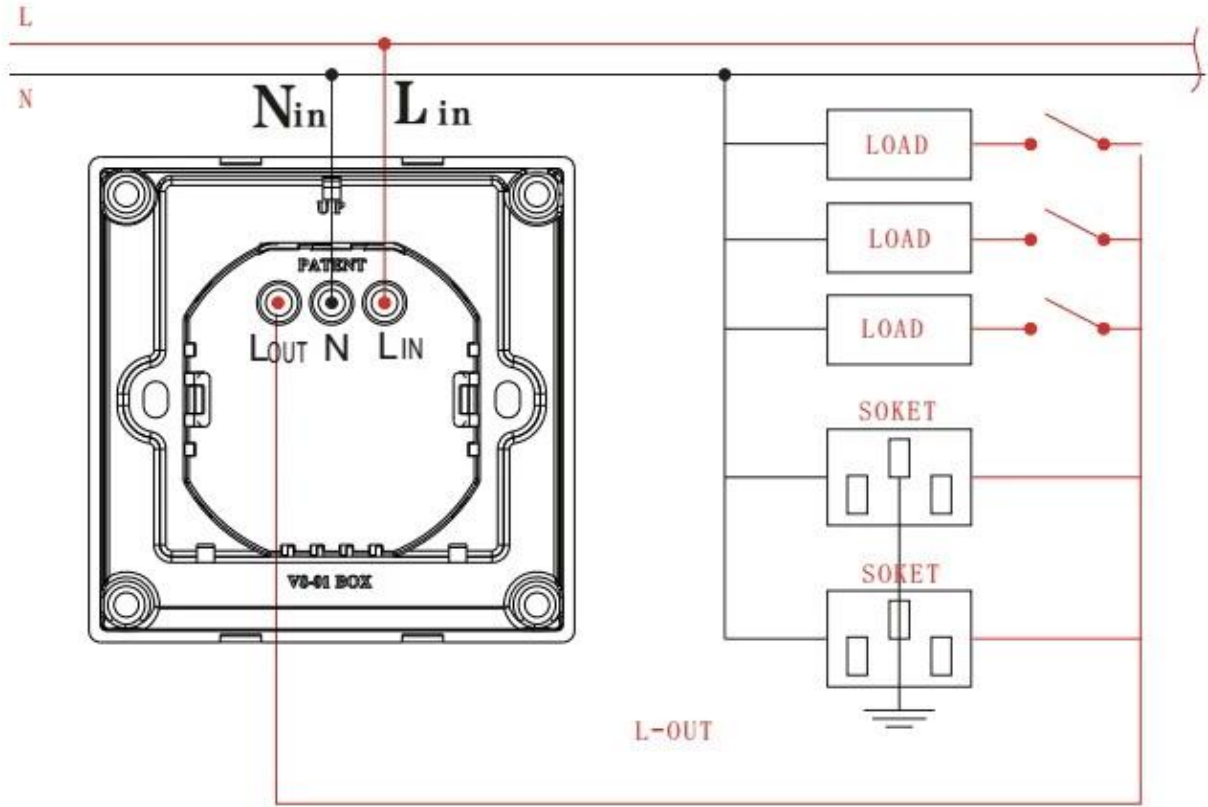

توفير الطاقة التبدیل mifare میجا هرتز 13.56

**MIFARE CARD
INSERT TO GAIN POWER**

الأسلاك صلة

CONNECTION DIAGRAM

توفير الطاقة switch حيث لاستخدام

مفتاح توفير الطاقة لنظام قفل الفندق ، للتحكم في الطاقة في الغرفة بواسطة بطاقات الضيف بسهولة.
ملاحظة: إنه اختياري لمشروع الفندق ، ونظام قفل الفندق ما زال يعمل بدون توفير الطاقة