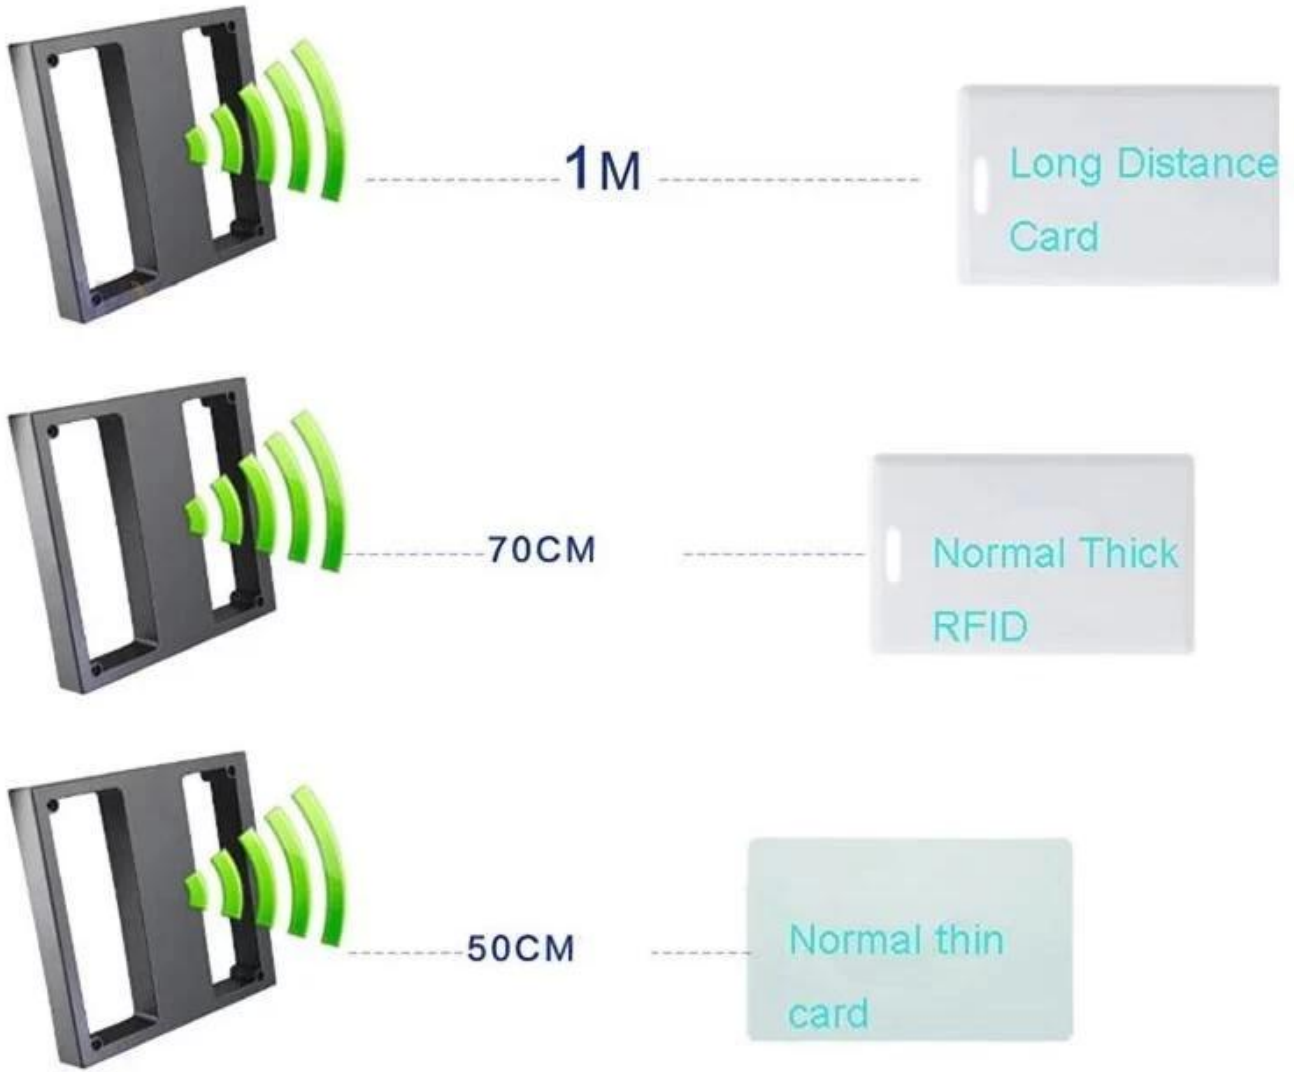

Lecteur de cartes milieu de gamme RFID étanche

Le lecteur de carte de gamme moyenne est un format de sortie standard Wiegand 26 bits ou Wiegand 26 bits et un lecteur haute performance sans contact. Son utilisation principale est en tant que dispositif de lecture supplémentaire pour le contrôleur qui possède l'interface wiegand. C'est des personnages avec une apparence exquise, une installation pratique et des caractéristiques stables.