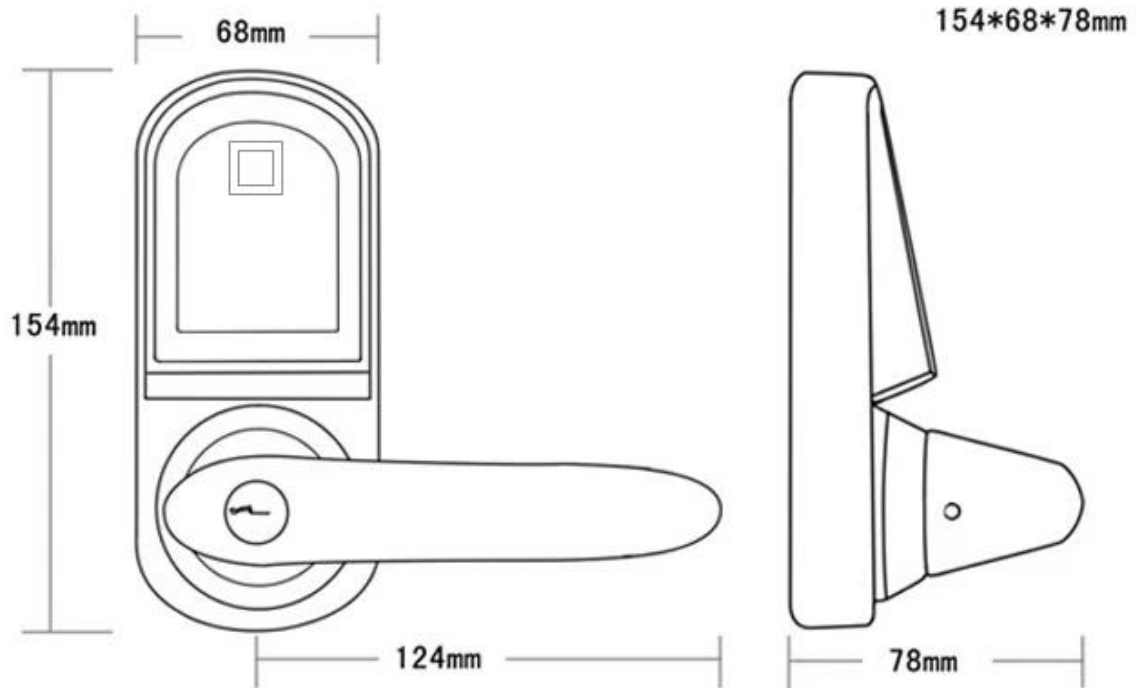

TUYASMART APP LEVER DOOR LOCK

IDLING DOOR LOCK HANDLE DESIGN

ZINC ALLOY BODY AND STRONG HANDLE DESIGN
PREVENTS FORCIBLE ENTRY

Características:

Acceso a la cerradura: hay tres formas de acceder a la cerradura: Bluetooth, código PIN y llave convencional.

Mango giratorio libre: diseño de mango inactivo para evitar la entrada forzada

Fácil de instalar: cierre único estándar estadounidense para un fácil reemplazo e instalación, sin necesidad de cableado.

Terminal de batería de respaldo: terminales externos para obtener energía de respaldo de una batería de 9V

Mortaja opcional: pestillo único ajustable de 60 mm / 70 mm y mortaja Euro 6072

PRODUCT SIZE

Detalle del producto:

nombre del producto	Cerradura de puerta con teclado Bluetooth
Número de modelo	DH-210BL
Desbloqueo de formas	Acceso Bluetooth, contraseña, llave mecánica
Material	Aleación de zinc
Talla	154 mm * 68 mm * 78 mm
Solicitud	Casas, apartamentos, oficinas, Airbnb, moteles, casas de vacaciones, etc.
Espesor de la puerta para adaptarse	38 mm ~ 48 mm
Tipo de Batería	4 pilas alcalinas AA
Duración de la batería	Admite al menos 5,000 veces de bloqueo y desbloqueo Operación
Tensión de trabajo	4,8 V-6,5 V CC
Advertencia de subtensión	Por debajo de 4,8 V
Energía estática Consumo	<30uA
Poder dinámico Consumo	<200 mA
Temperatura de trabajo	-20 °C ~ 70 °C
Humedad de trabajo	10% ~ 80%